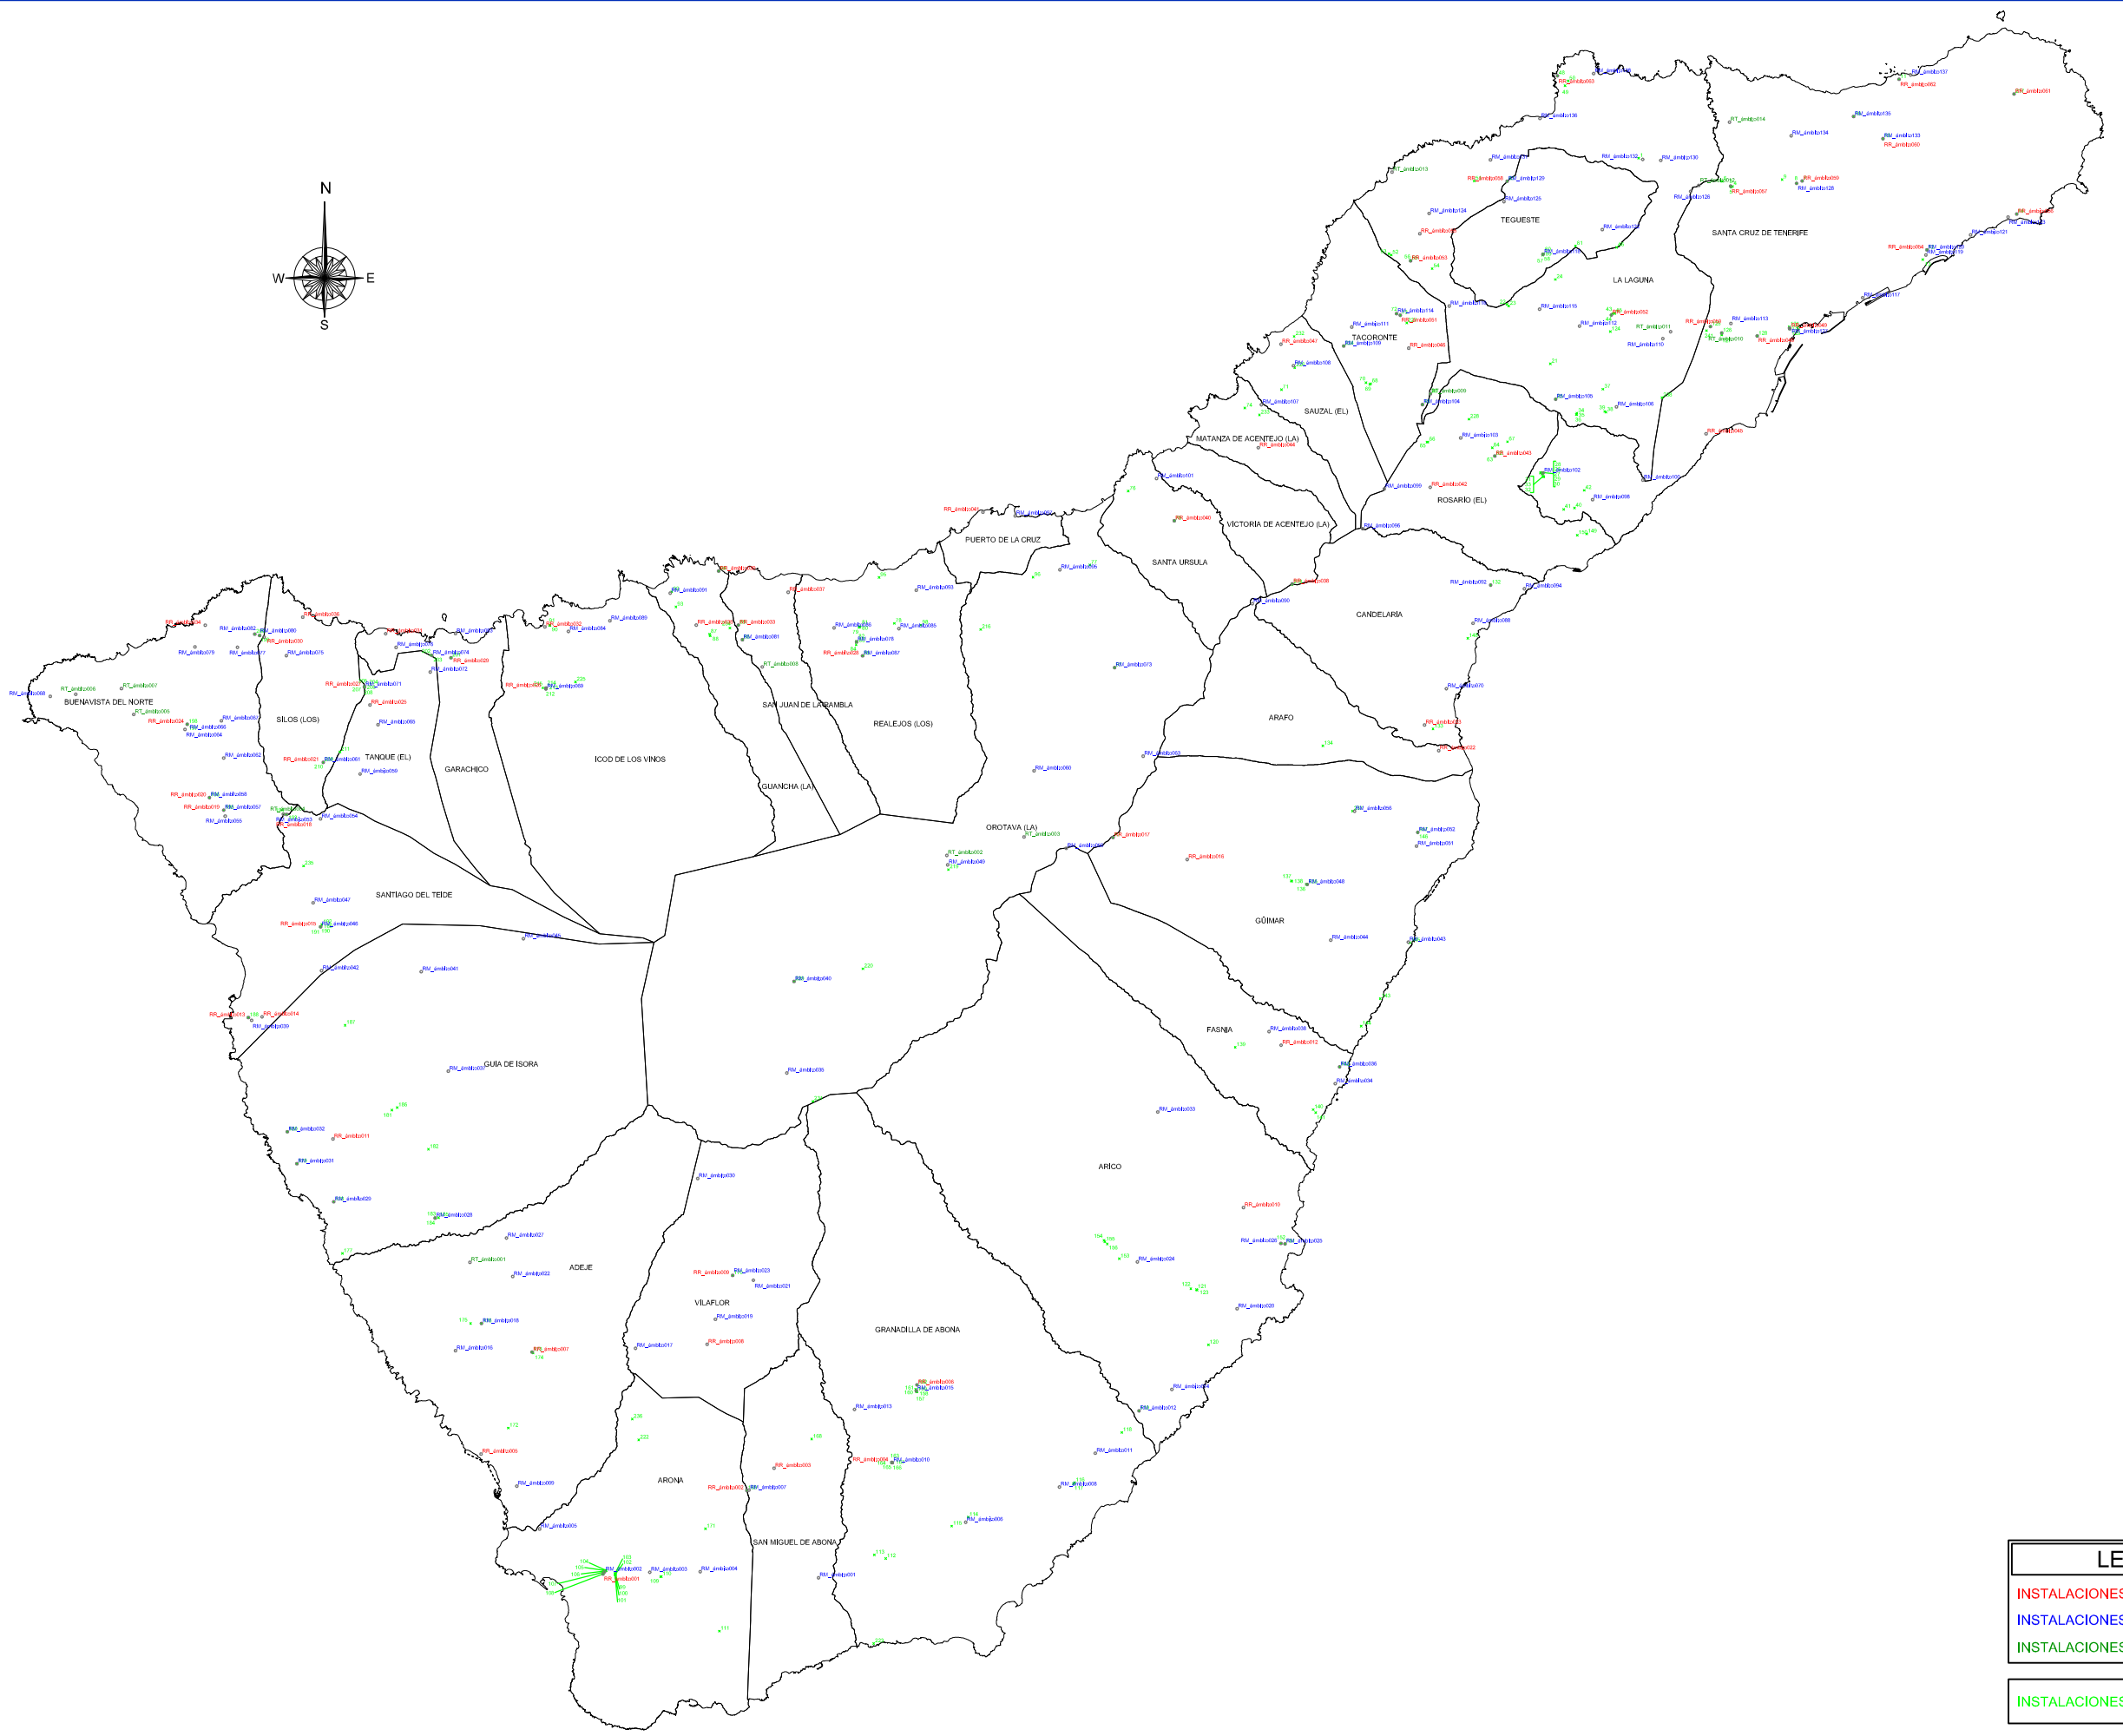

LEYENDA	
INSTALACIONES RADIODIFUSIÓN	○
INSTALACIONES MOVILES	○
INSTALACIONES TRANSPORTE	○
INSTALACIONES EXISTENTES	×

Título:
PLAN TERRITORIAL ESPECIAL DE ORDENACIÓN DE LAS INFRAESTRUCTURAS DE TELECOMUNICACIÓN

Fase:
AVANCE

Documento:
MEMORIA DE ORDENACIÓN

Plano:
**ANEXO X
ANTENAS EXISTENTES
CON ALTERNATIVA C**

Escalas:
UNE A-1
Esc 1:125000
0,0 1250 2500 5000 m
625 1875

Nº Plano:
1.
Revisión:
00

Fecha:
FEBRERO - 2008
Hoja:
1 DE 1
3. MEMORIA DE ORDENACIÓN