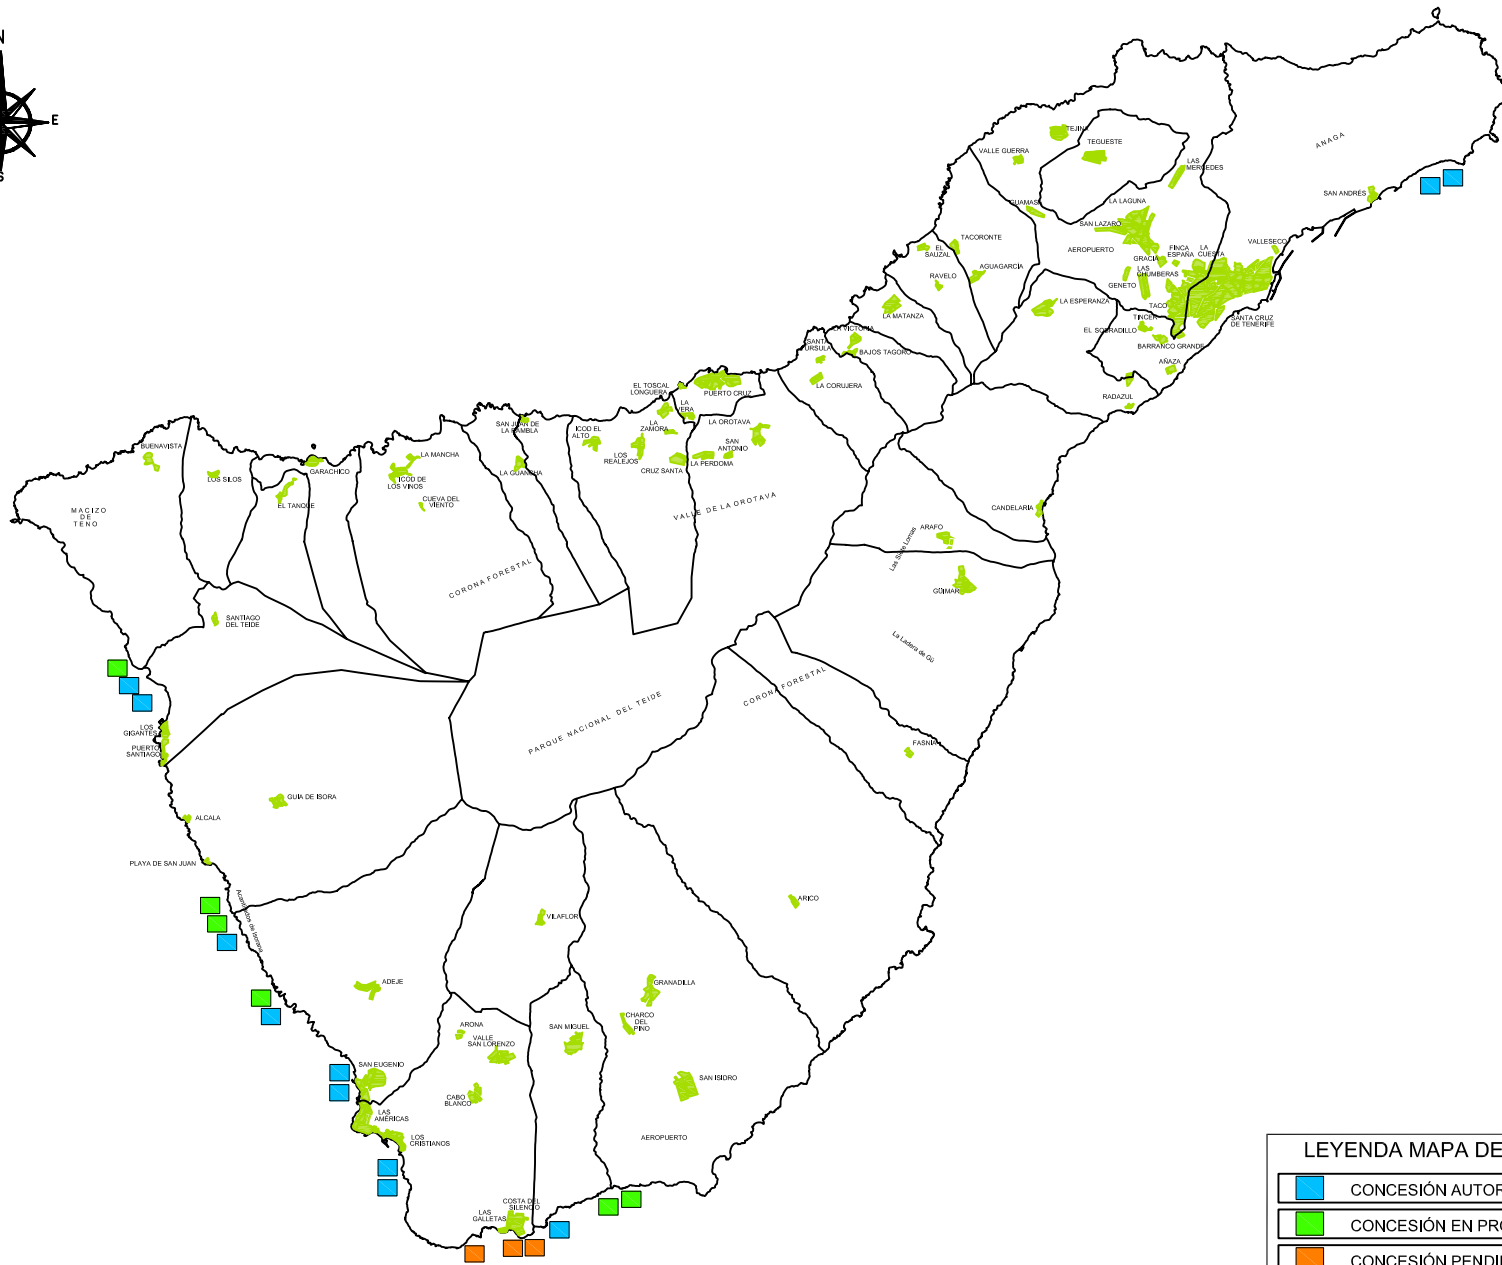

LEYENDA	
	- VEGETACIÓN DE ACANTILADOS.
	- COMUNIDADES CARDONAL - TABAIBA DULCE.
	- COMUNIDADES CARDONAL - TABAIBA AMARGA.
	- COMUNIDADES PSAMÓFILAS.
	- VEGETACIÓN ANTRÓPICA.

LEYENDA MAPA DE JAULAS (acuicultura)	
<span style="color: blue;">■</span>	CONCESIÓN AUTORIZADA
<span style="color: green;">■</span>	CONCESIÓN EN PROYECTO
<span style="color: orange;">■</span>	CONCESIÓN PENDIENTE DE AUTORIZACIÓN