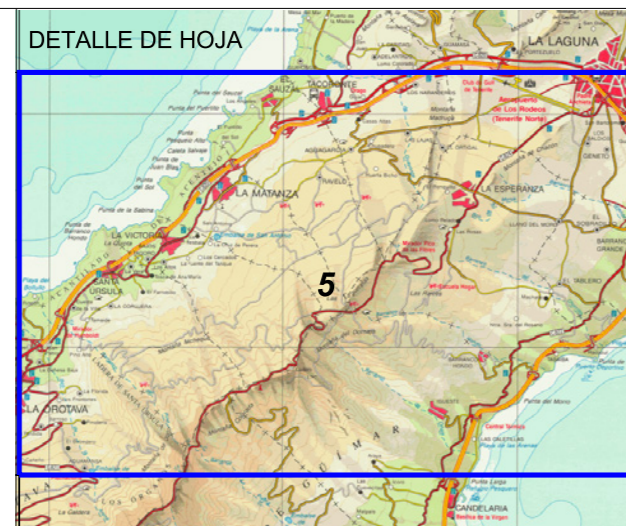

ÁREA DE TURISMO Y PLANIFICACIÓN

ZONIFICACIÓN AMBIENTAL

Zona A
 Parque Nacional del Teide
 Corona Forestal
 Reservas Naturales

Zona Ba
 Espacios Naturales Protegidos
 Áreas Protección Ambiental Terrestres (PIOT)
 Áreas Protección Ambiental Marinas (PIOT)
 Área de Sensibilidad Ecológica (ASE)

Lugares de Importancia Comunitaria
 LIC - Terrestre
 LIC - Marino

Zona Bb
 Áreas de Protección Económica y Territorial (PIOT)
Zona C/D
 Conforme art. 8, D6/1997 de 21 de enero

Ámbitos Extractivos
 Ámbito de Vertidos

ELEMENTOS DE CARTOGRAFÍA

Red viaria Vial urbano Edificación Cauce Barranco Embalse, estanque, ... Curva de nivel (100 mts)

Denominación:

**ZONIFICACIÓN AMBIENTAL
 PLAN INSULAR DE ORDENACIÓN DE TENERIFE**

Fecha:
 FEBRERO, 2010

Escala:
 1 : 25.000

Hoja Nº:
 5