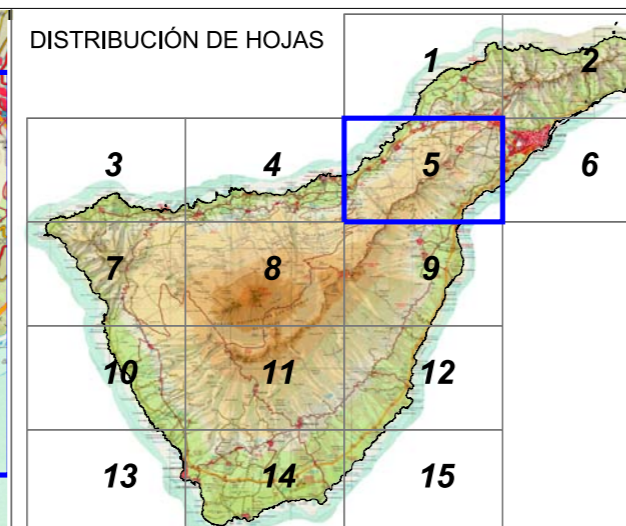

ÁREA DE TURISMO Y PLANIFICACIÓN

ZONIFICACIÓN AMBIENTAL

Zona A
 Parque Nacional del Teide
 Corona Forestal
 Reservas Naturales

Zona Ba
 Espacios Naturales Protegidos
 Áreas Protección Ambiental Terrestres (PIOT)
 Áreas Protección Ambiental Marinas (PIOT)
 Área de Sensibilidad Ecológica (ASE)

Lugares de Importancia Comunitaria
 LIC - Terrestre
 LIC - Marino

Zona Bb
 Áreas de Protección Económica y Territorial (PIOT)
Zona C/D
 Conforme art. 8, D6/1997 de 21 de enero

Ámbitos Extractivos
 Ámbito de Vertidos

ELEMENTOS DE CARTOGRAFÍA

Red viaria Vial urbano Edificación Cauce Barranco Embalse, estanque, ... Curva de nivel (100 mts)

Denominación:

**ZONIFICACIÓN AMBIENTAL
 PLAN INSULAR DE ORDENACIÓN DE TENERIFE**

Fecha:
 FEBRERO, 2010

Escala:
 1 : 25.000

Hoja Nº:
 5