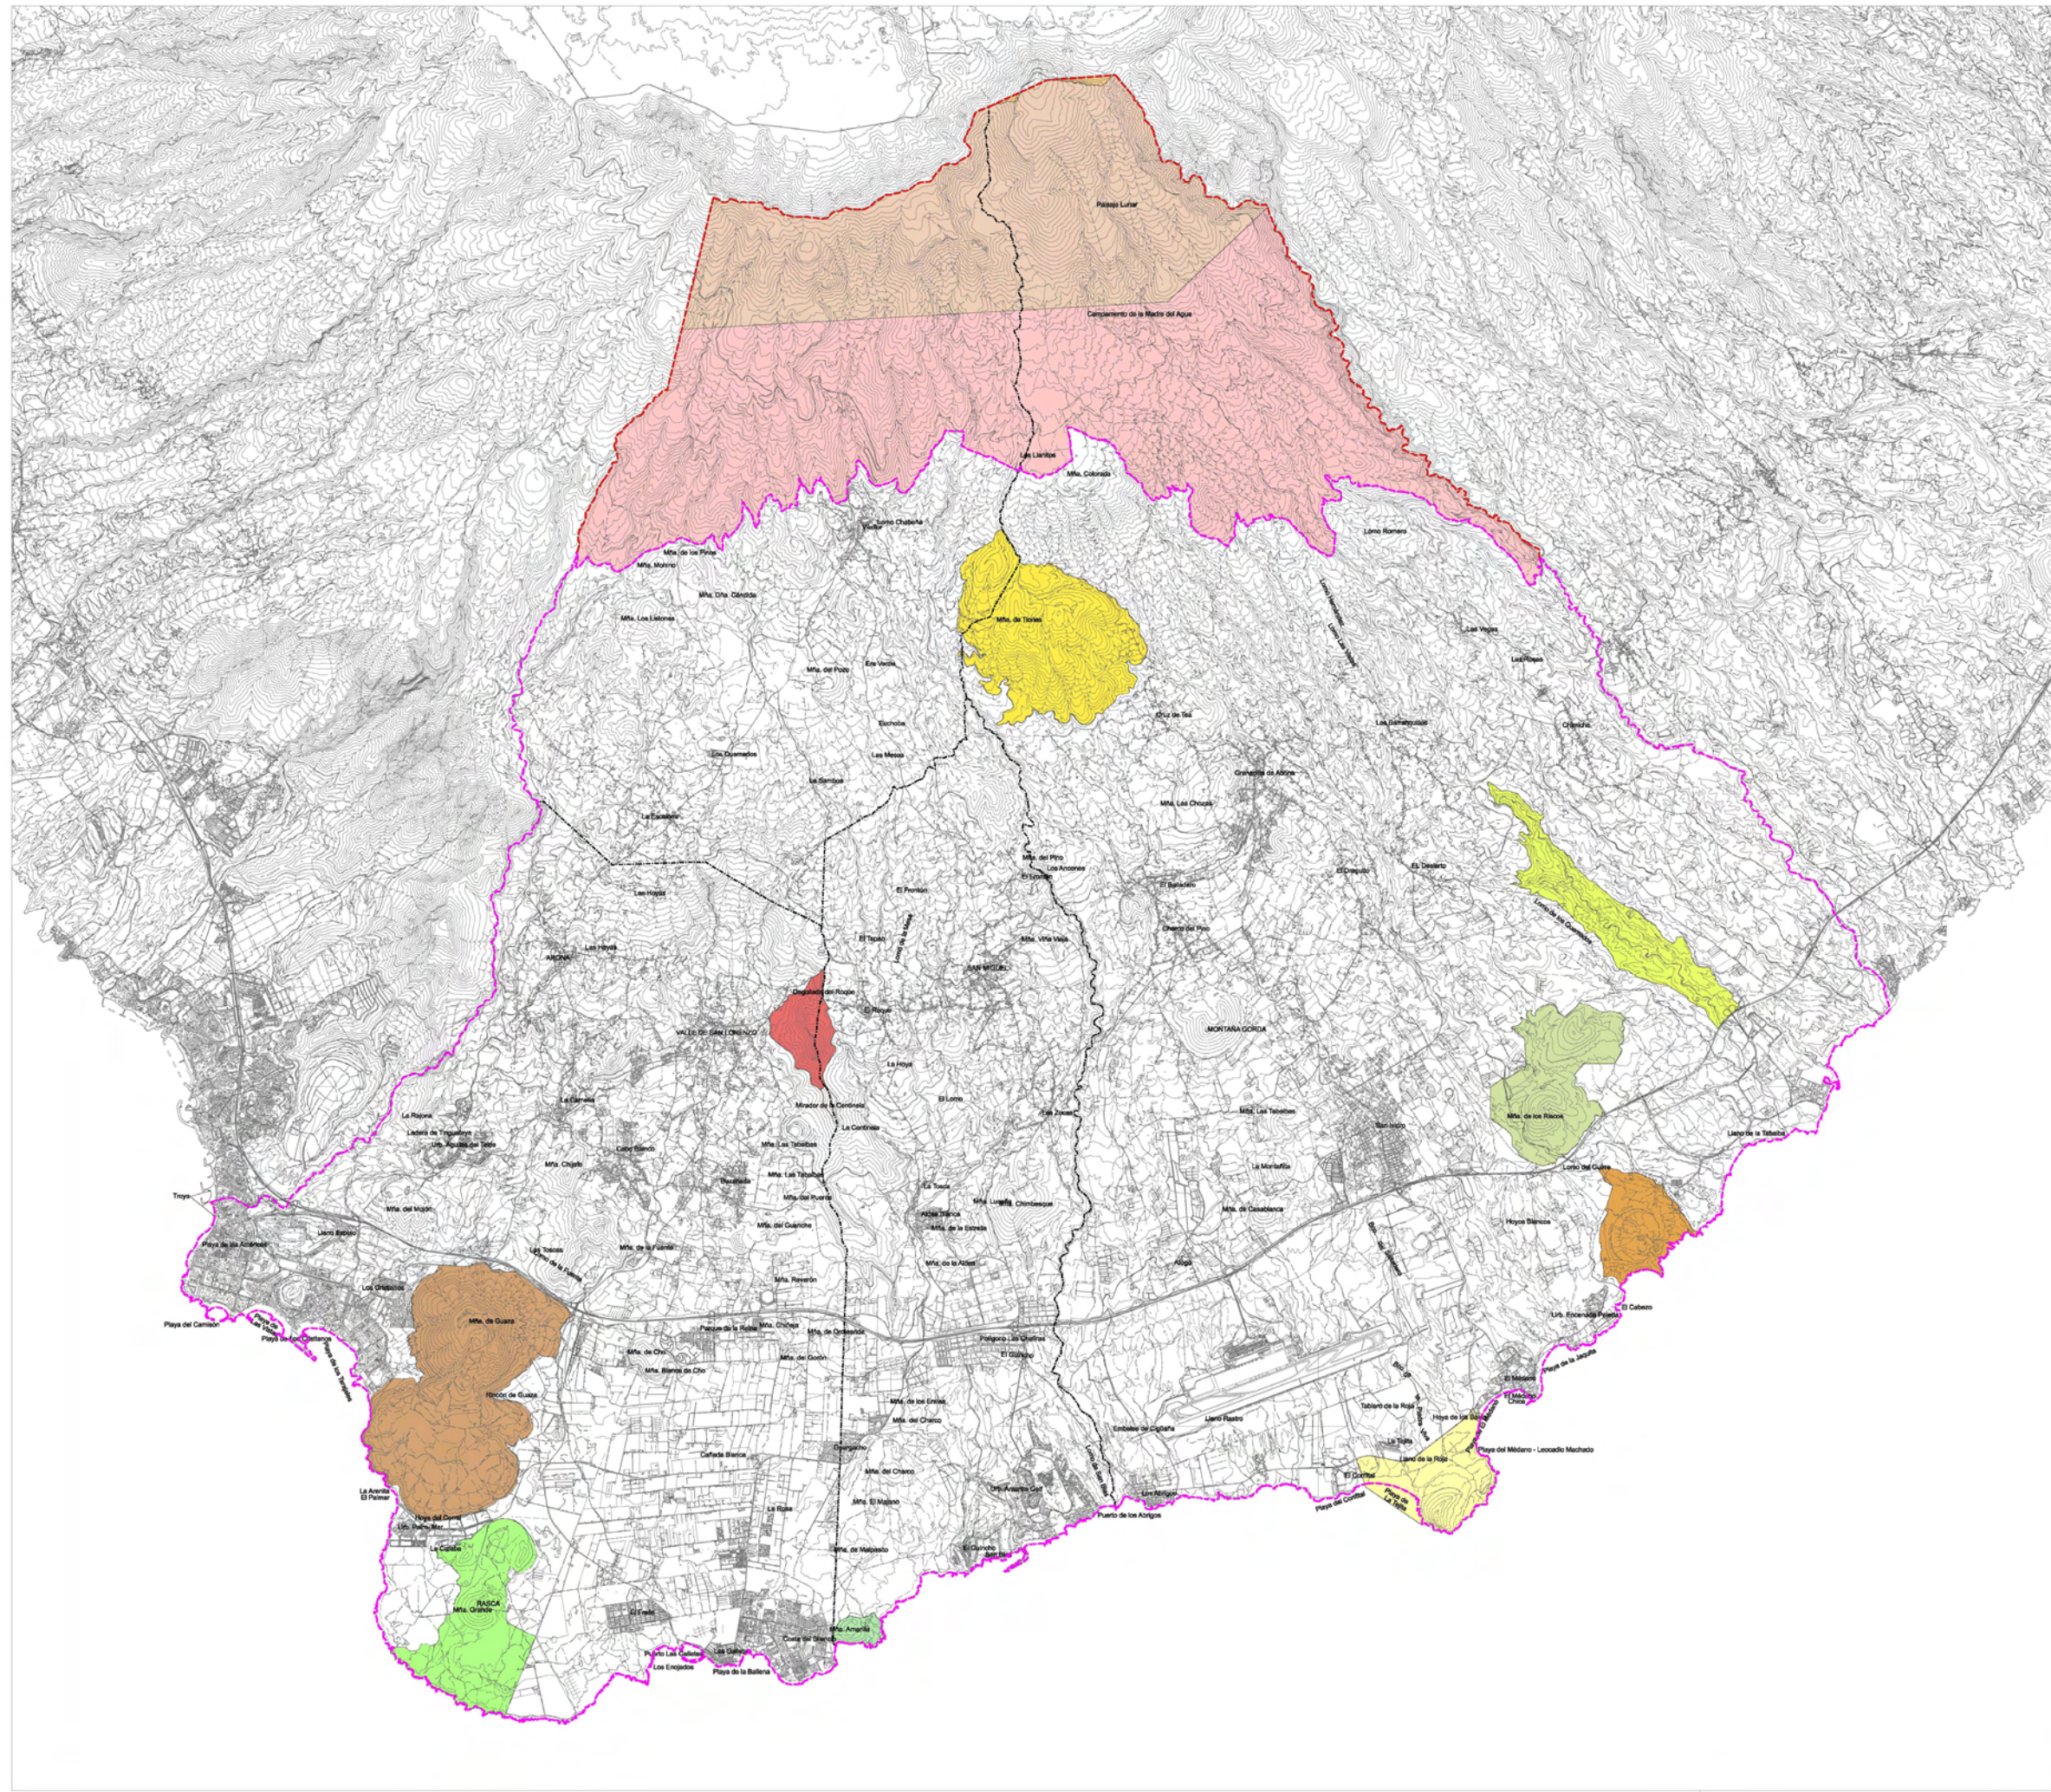

PLAN TERRITORIAL PARCIAL
DE LA COMARCA DE ABONA

AVANCE

CABILDO INSULAR DE TENERIFE

LEYENDA:

- Área del Plan
- Área de Estudio para Información Ambiental
- Límite - Municipio

CASARIEGO / GUERRA, arquitectos S.L.
Colaboración: SOLITEC S.L. Junio 2006

PLANOS DE INFORMACIÓN

IA-15A

-Áreas de Sensibilidad Ecológica