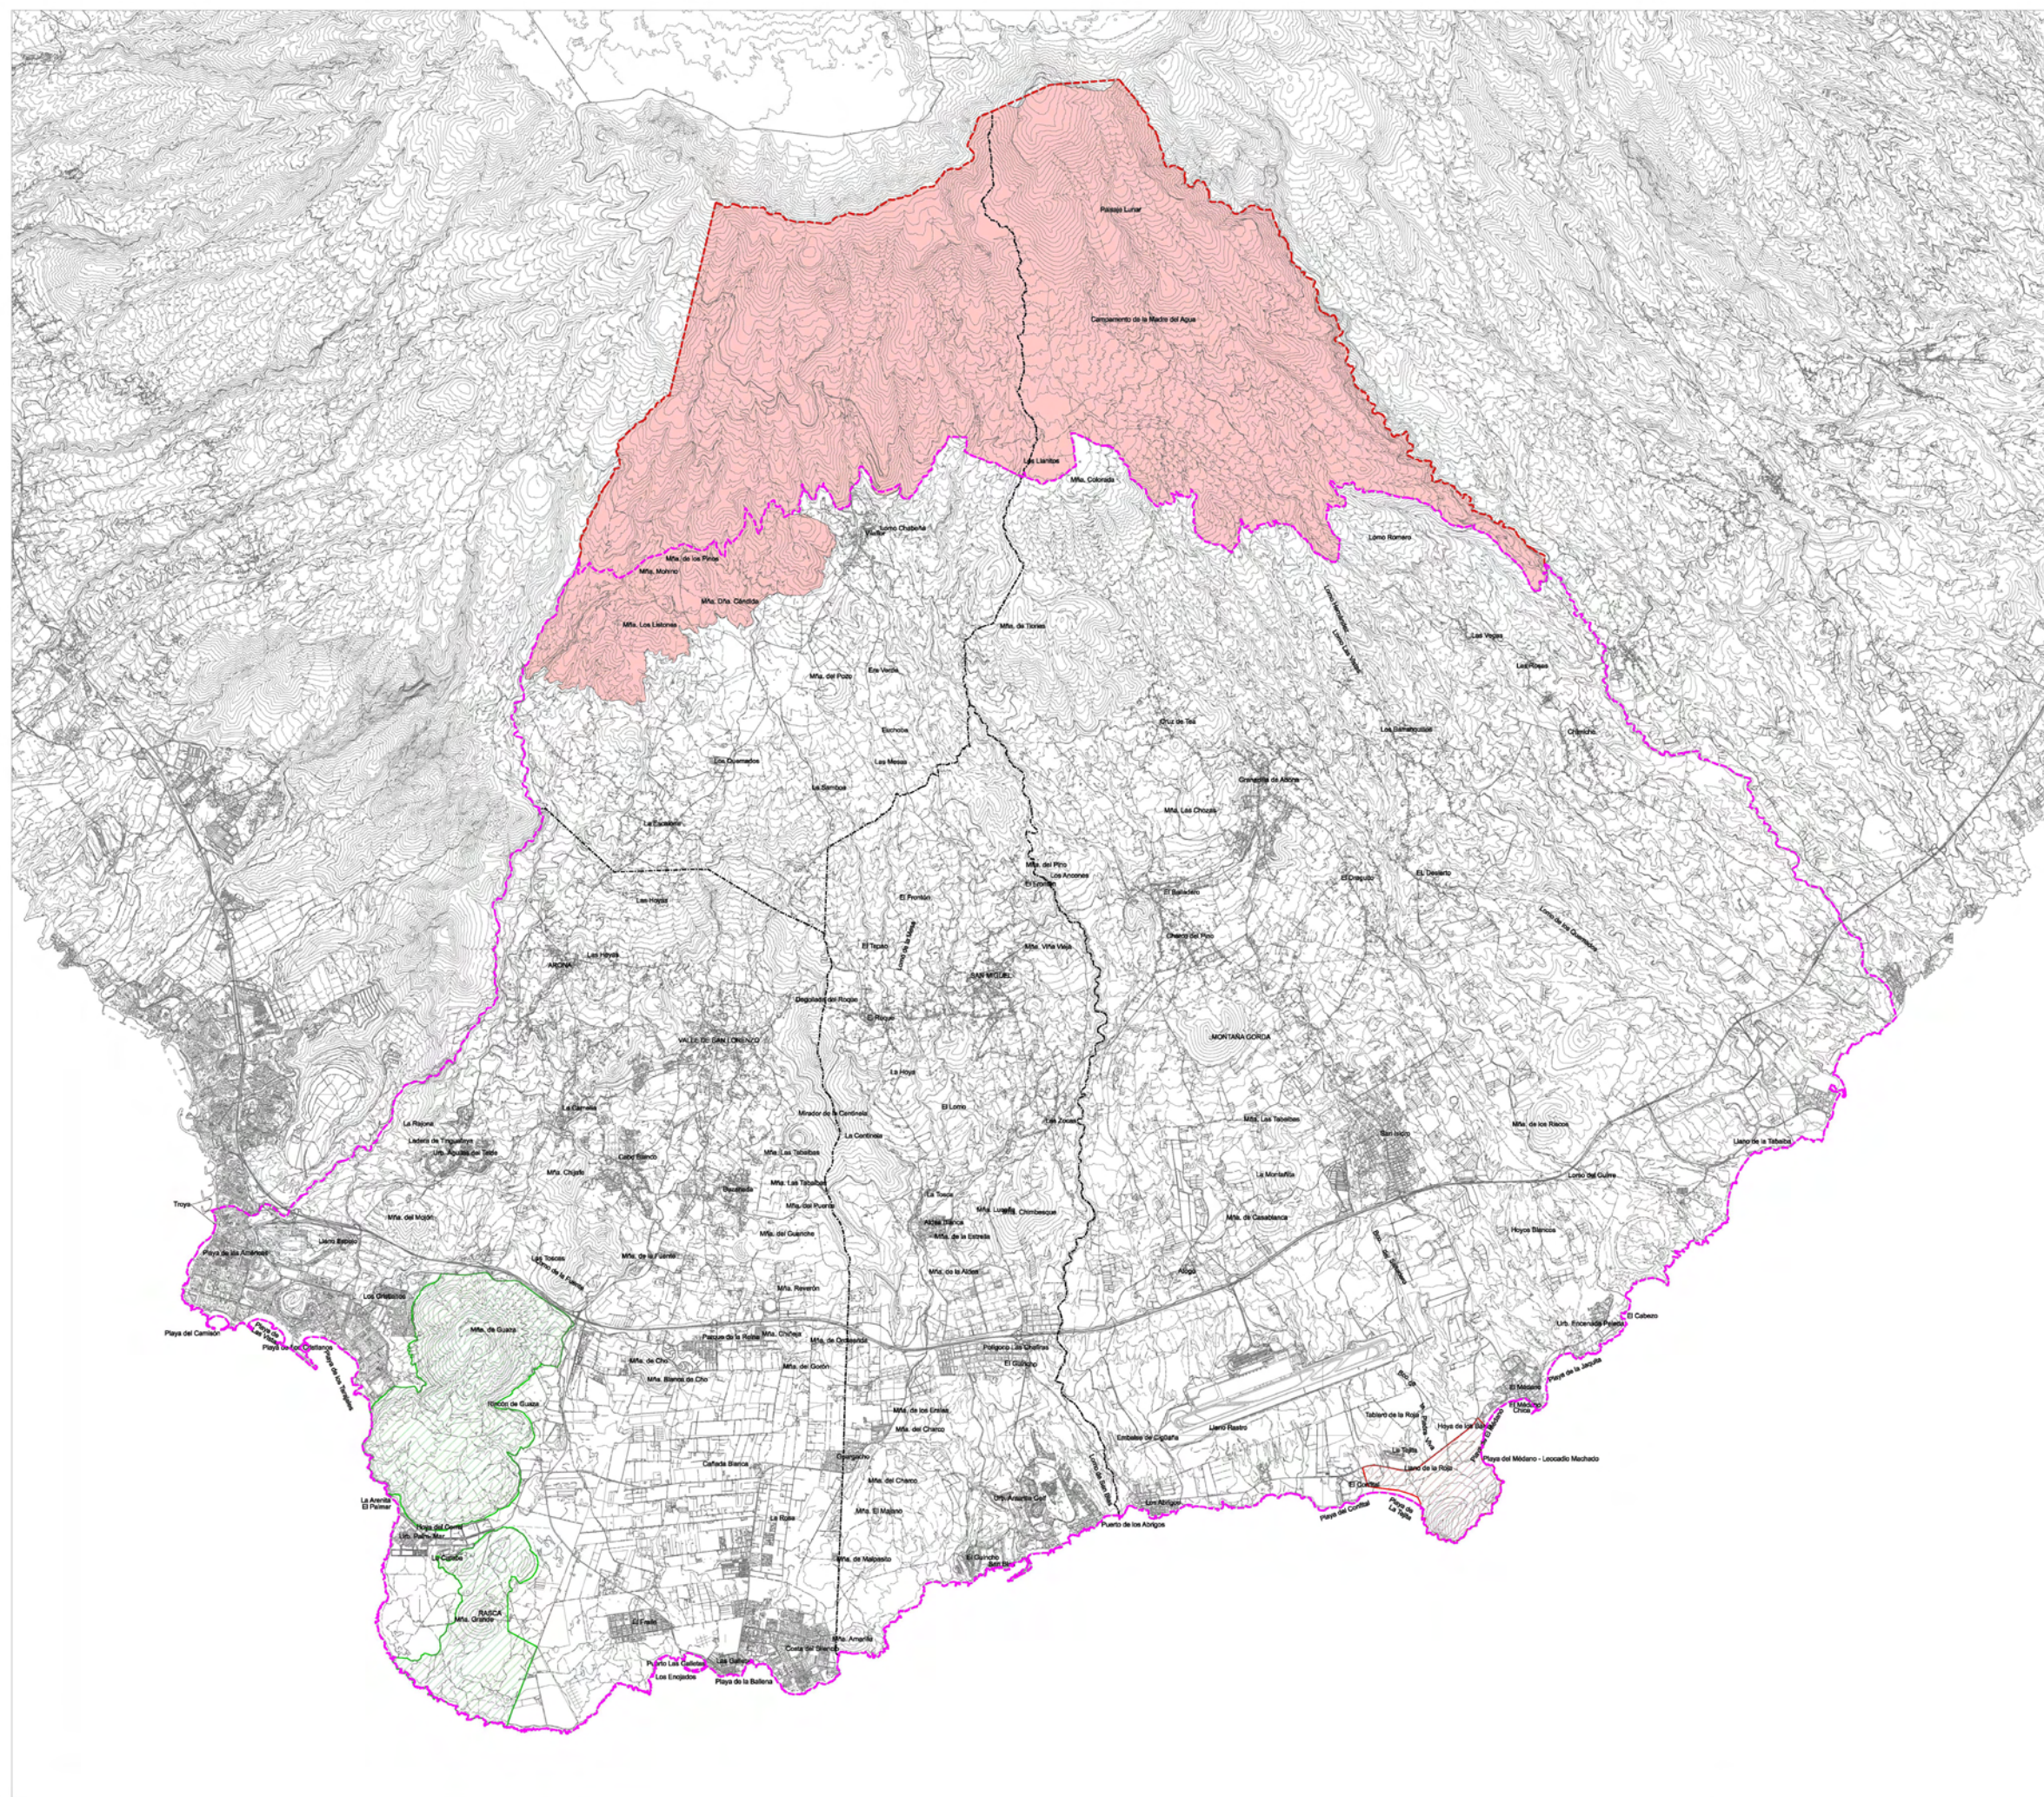

PLAN TERRITORIAL PARCIAL
DE LA COMARCA DE ABONA

AVANCE

CABILDO INSULAR DE TENERIFE

LEYENDA:

- Ámbito del Plan
- Ámbito de Estudio para Información Ambiental
- Límite - Municipio

CASARIEGO / GUERRA, arquitectos S.L.
Colaboración: SOLITEC S.L. Junio 2006

PLANOS DE INFORMACIÓN

IA-15E
-Z.E.P.A.s