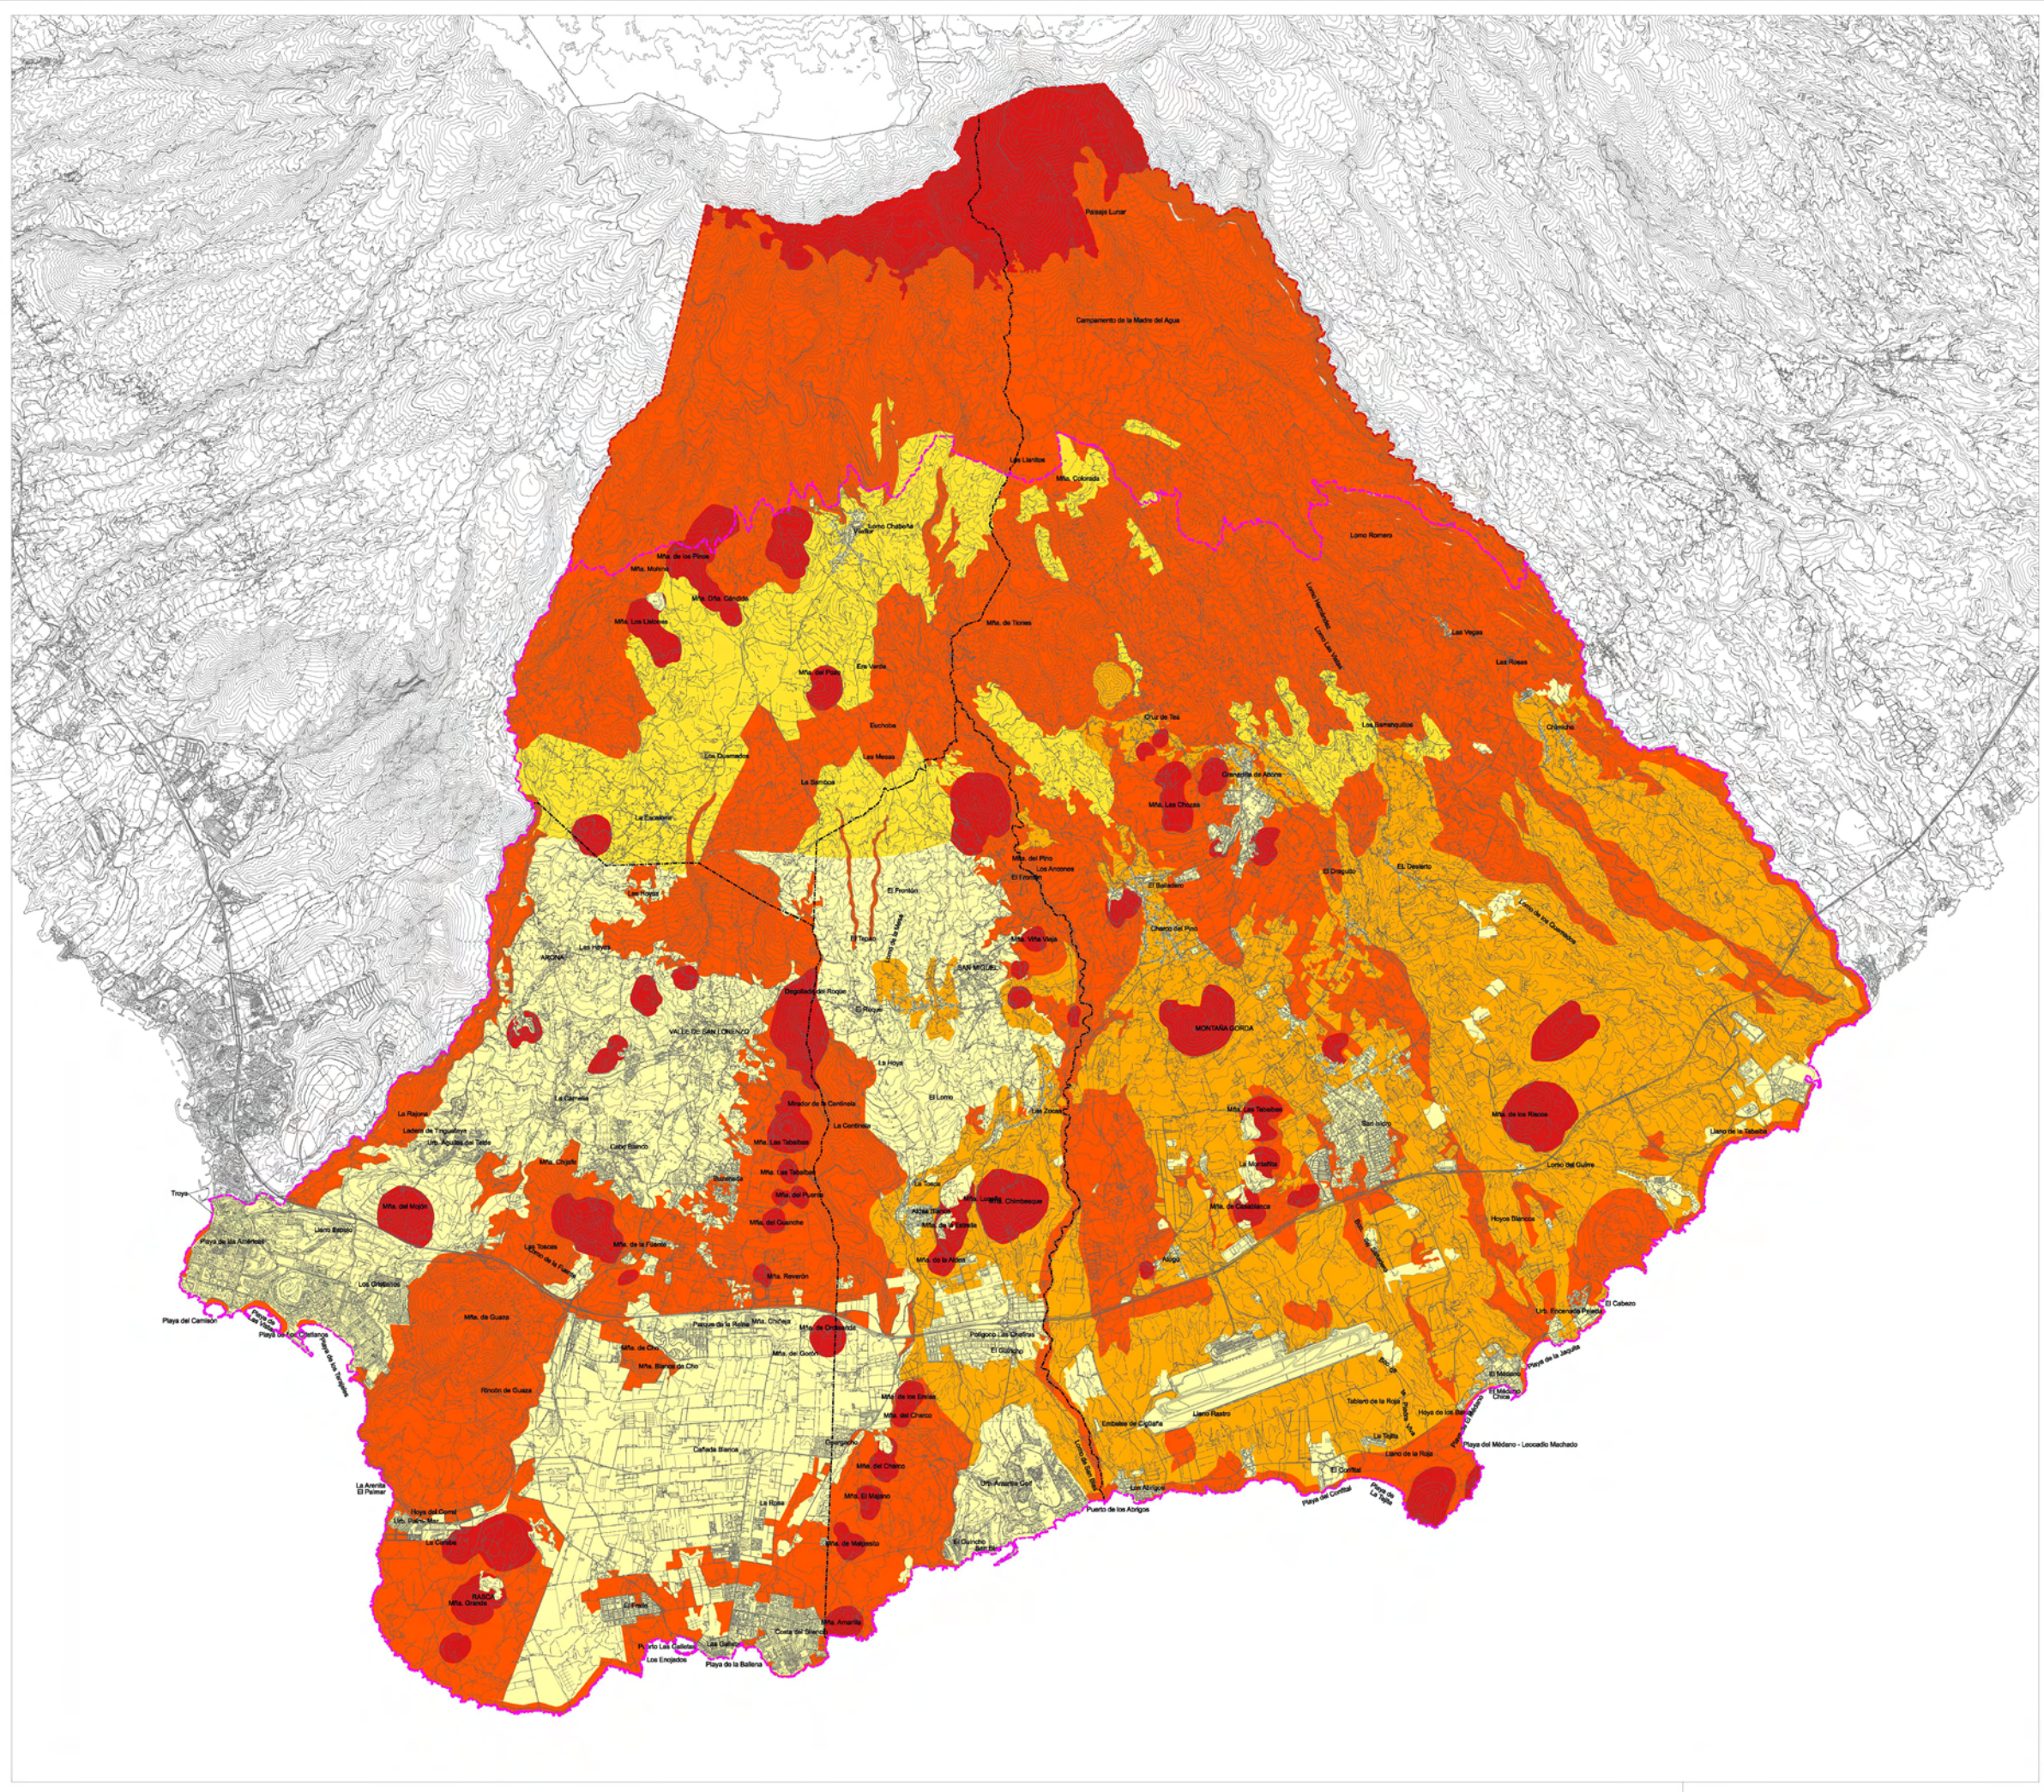

PLAN TERRITORIAL PARCIAL
DE LA COMARCA DE ABONA

AVANCE

CABILDO INSULAR DE TENERIFE

LEYENDA:

- Muy Alta
- Alta
- Media
- Baja
- Muy Baja

- Ámbito del Plan
- Ámbito de Estudio para Información Ambiental
- Límite - Municipios

CASARIEGO / GUERRA, arquitectos S.L.
Colaboración: SOLITEC S.L. Junio 2006

PLANOS DE INFORMACIÓN

IA-20

-Calidad para la Conservación