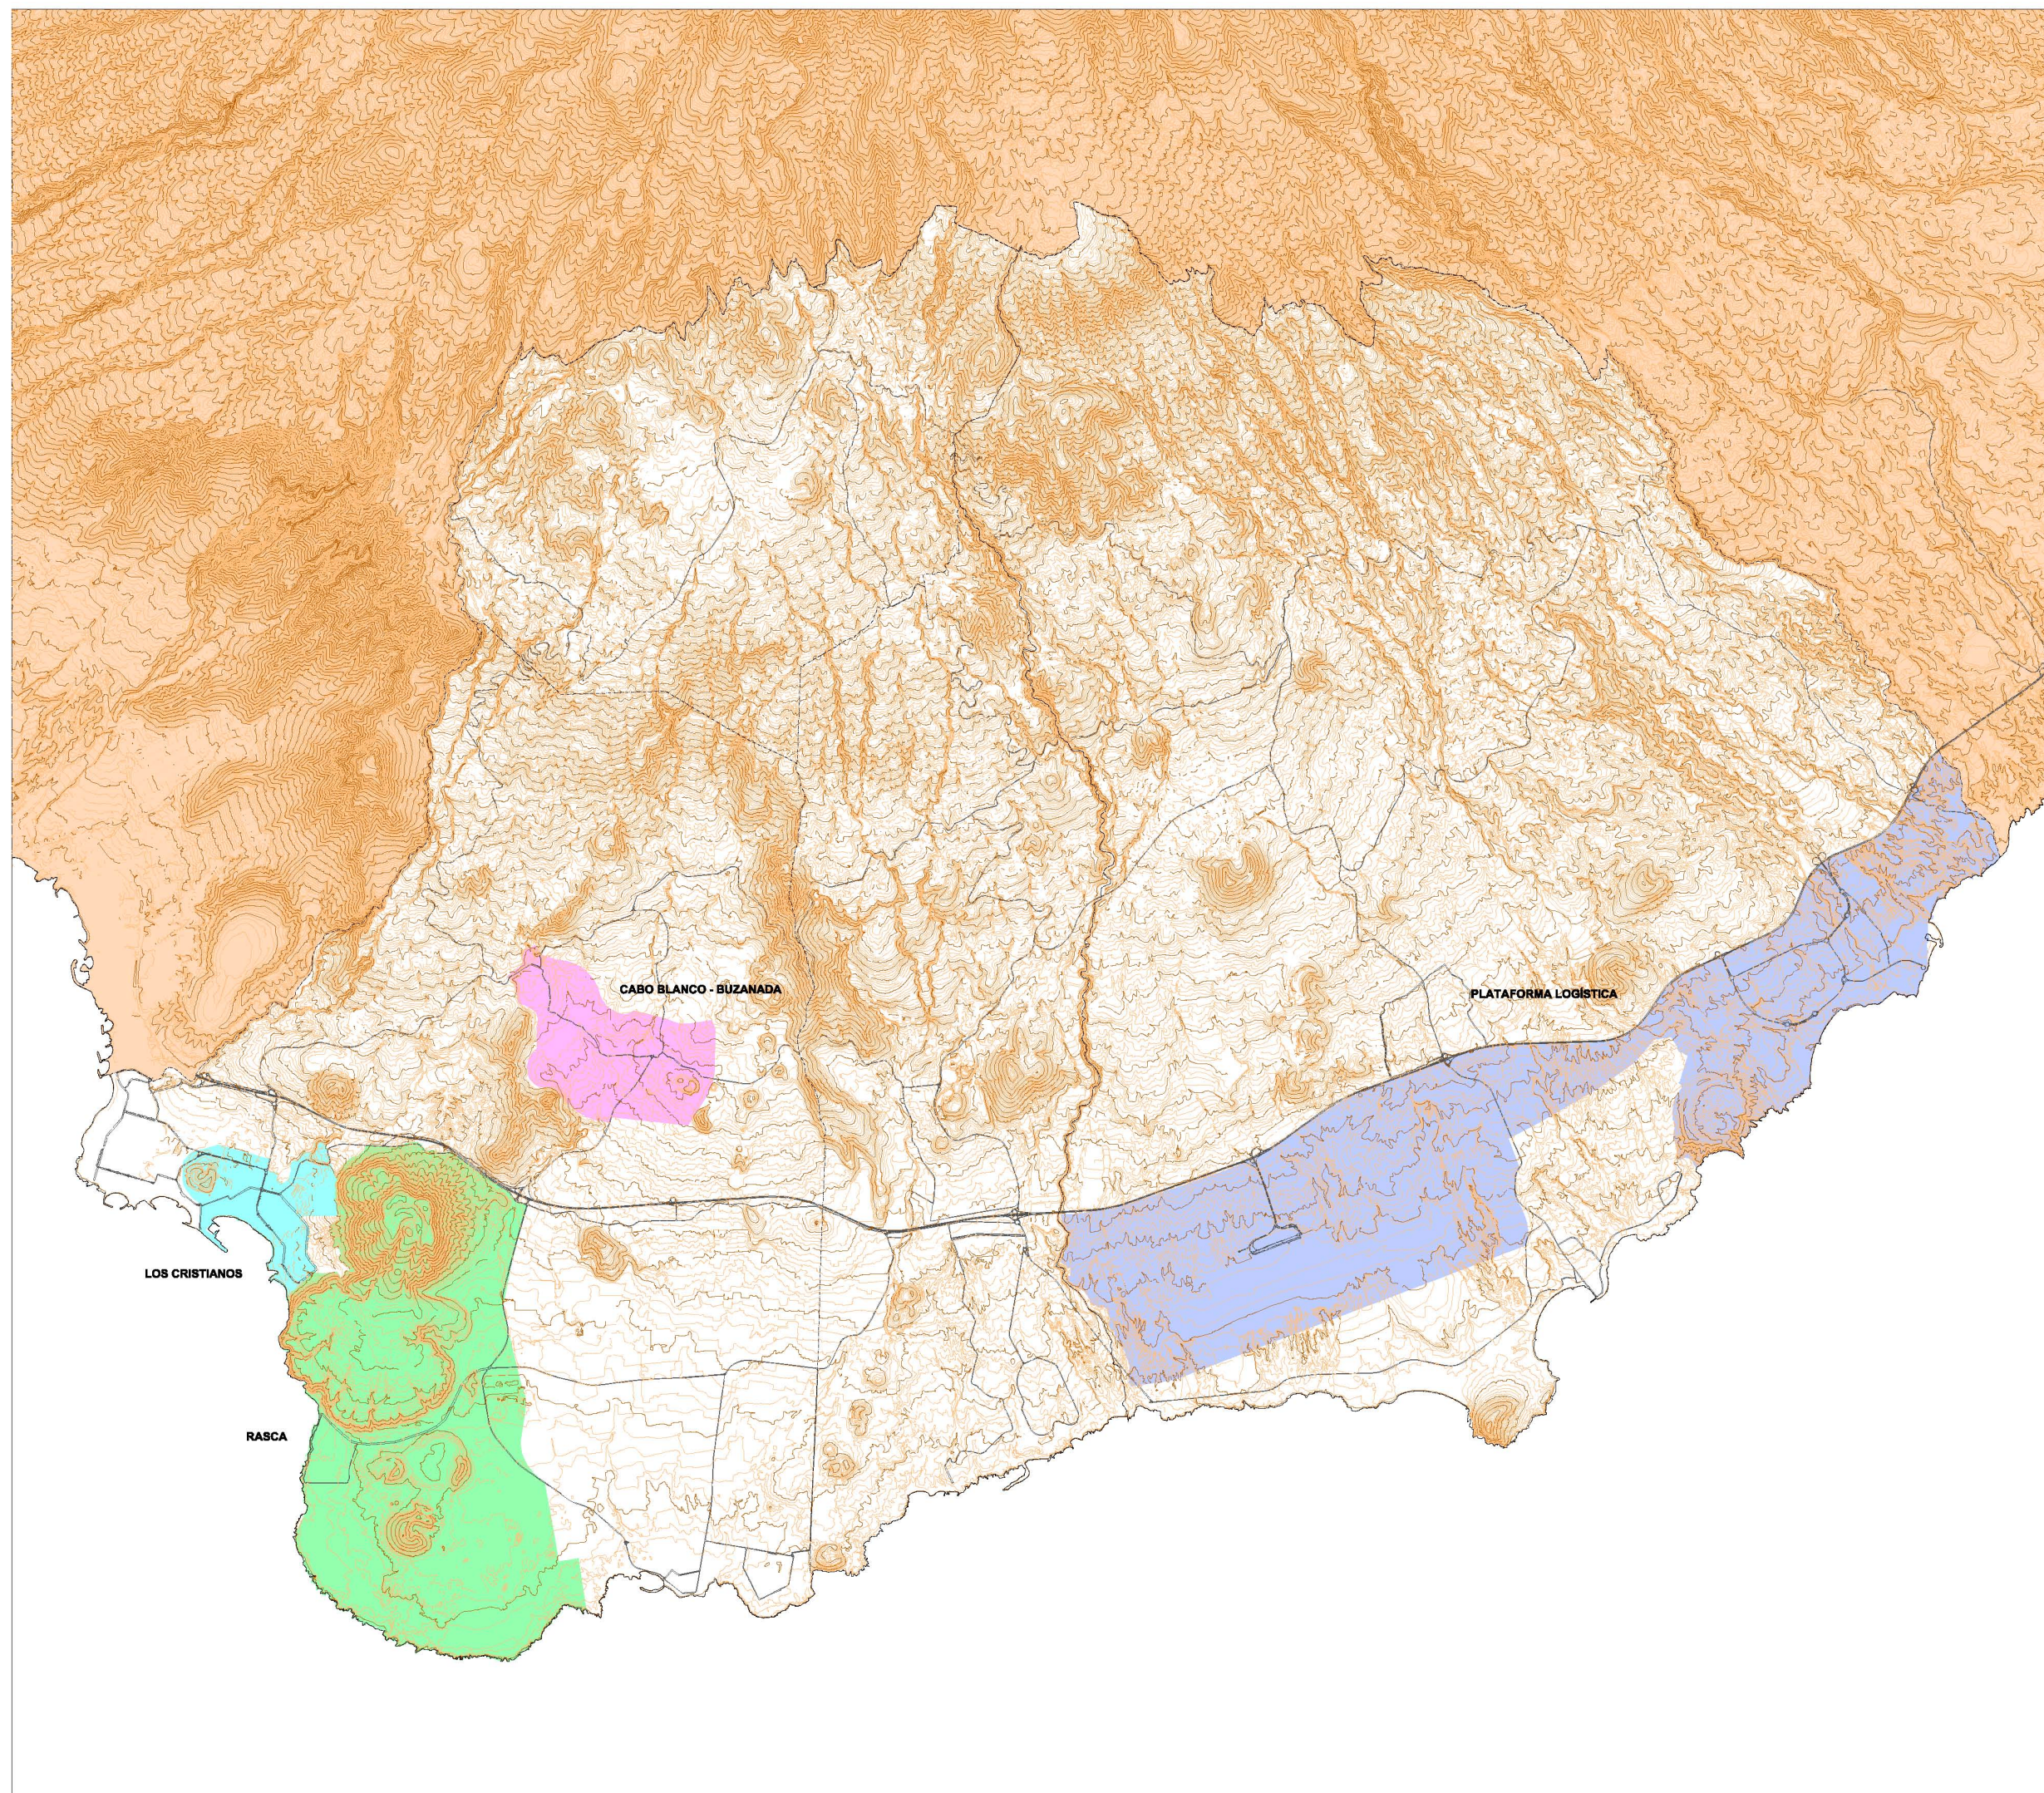

LEYENDA:

LOS CRISTIANOS

RASCA

CABO BLANCO - BUZANADA

PLATAFORMA LOGÍSTICA

CASARIEGO / GUERRA, arquitectos S.L.
Colaboración: SOLITEC S.L. Junio 2008

PLANOS DE INFORMACIÓN
ÁMBITO Y CONTEXTO INSULAR

1.3

OPERACIONES SINGULARES PIOT
EN LA COMARCA DE ABONA