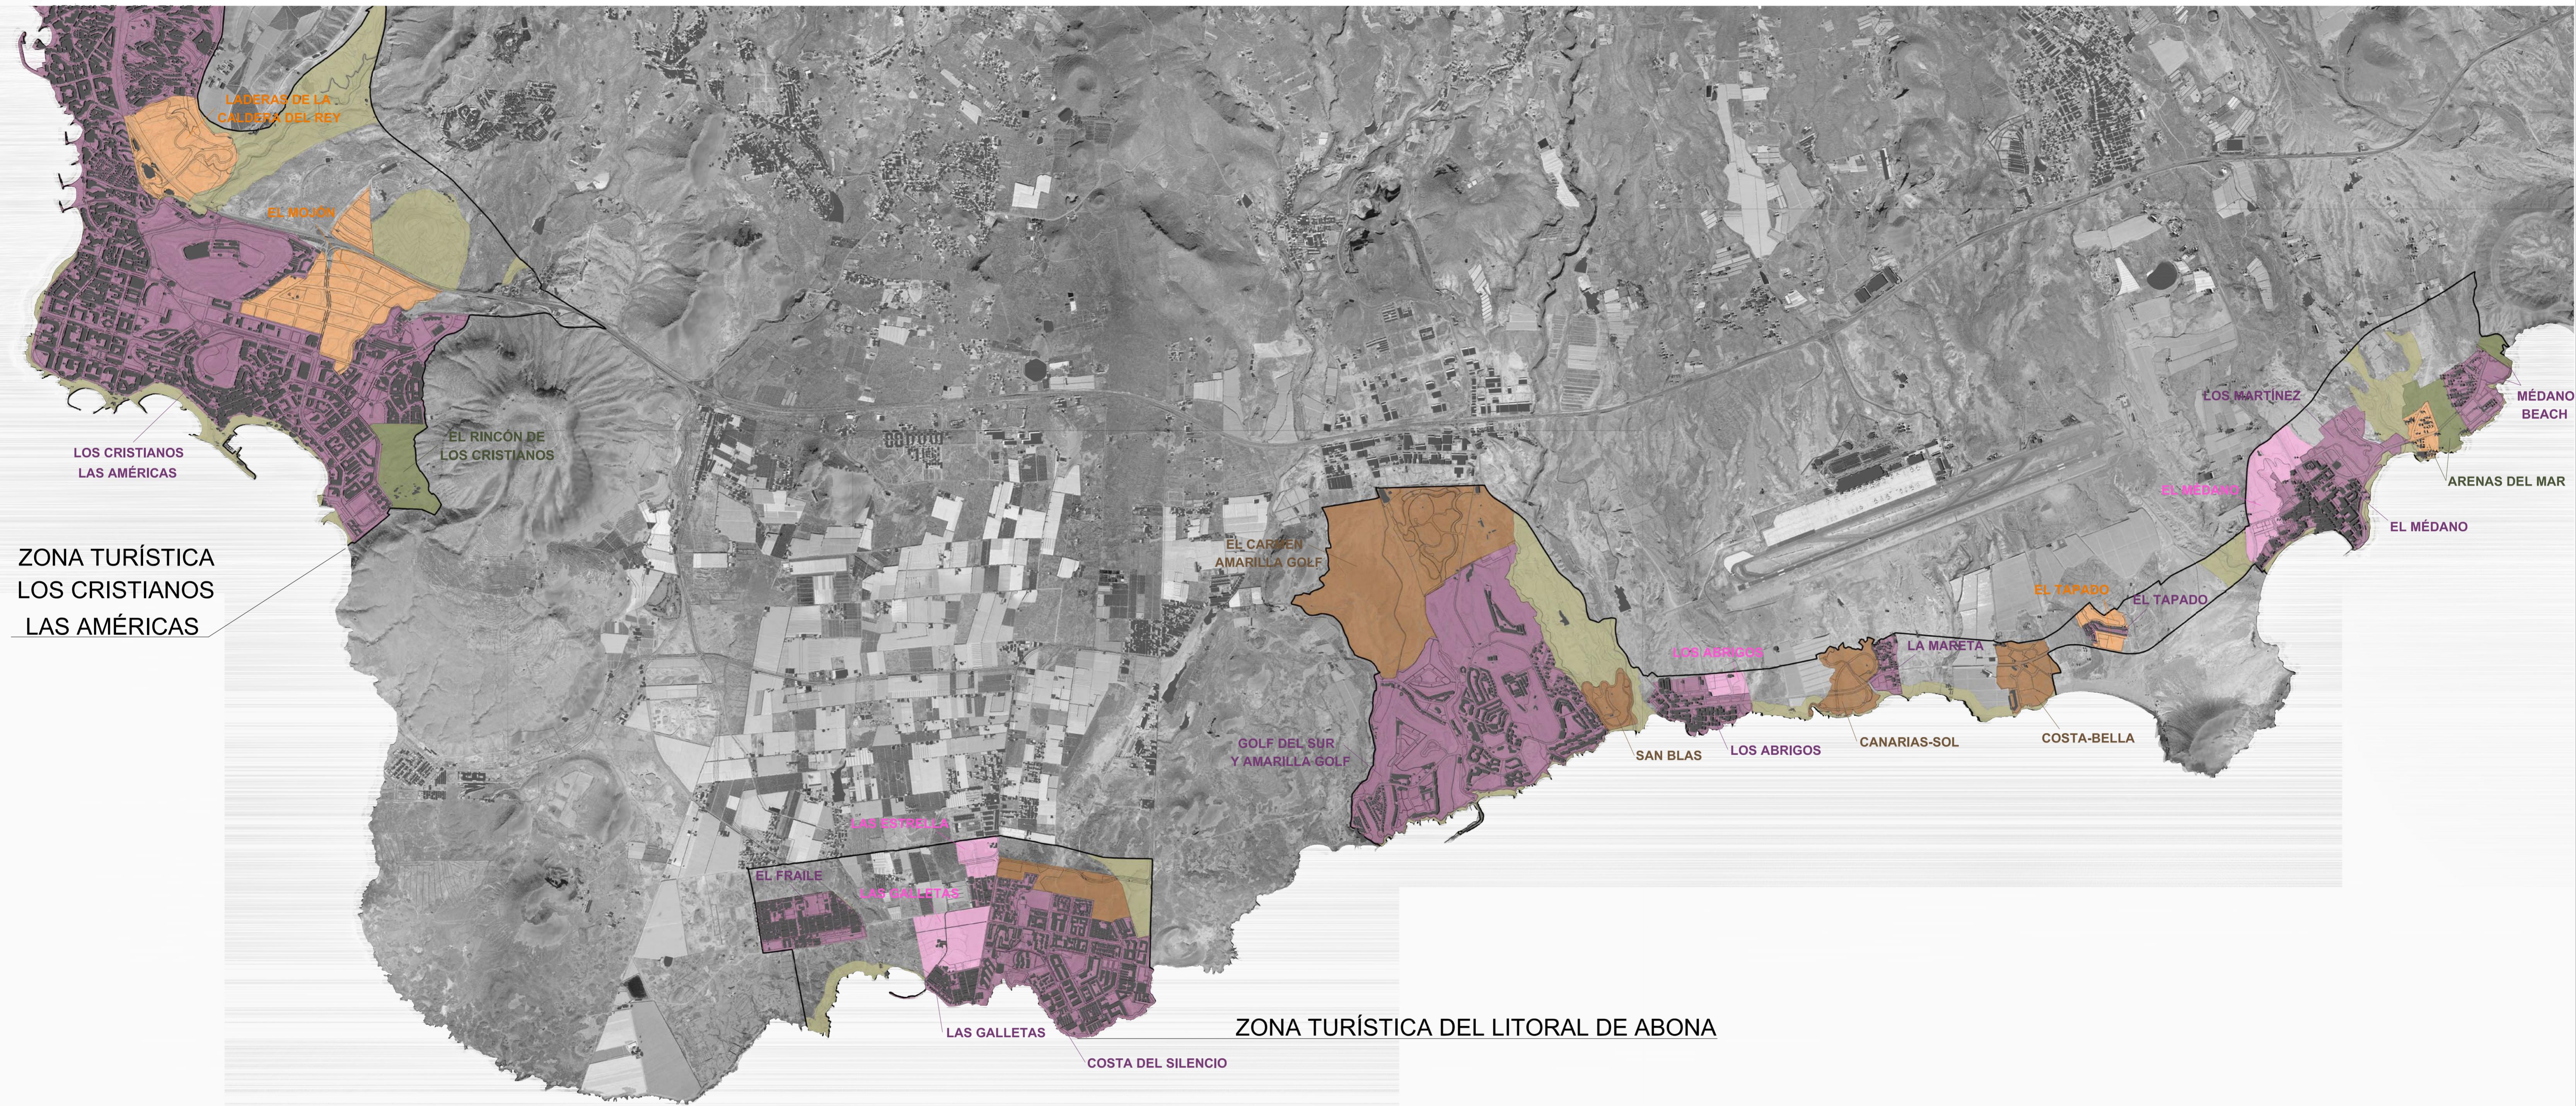

AVANCE

CABILDO INSULAR DE TENERIFE

LEYENDA:

- Ámbitos de Referencias Turísticas
- Área Colmatada
- Área de Expansión Urbana
- Área de Ensanche
- Área de Desarrollo Interior
- Área de Reserva Turística Preferente
- Área de Reserva Ambiental

PLANOS DE INFORMACIÓN

ÁMBITO Y CONTEXTO INSULAR

1.5

LA COMARCA DE ABONA EN EL PTEOTT