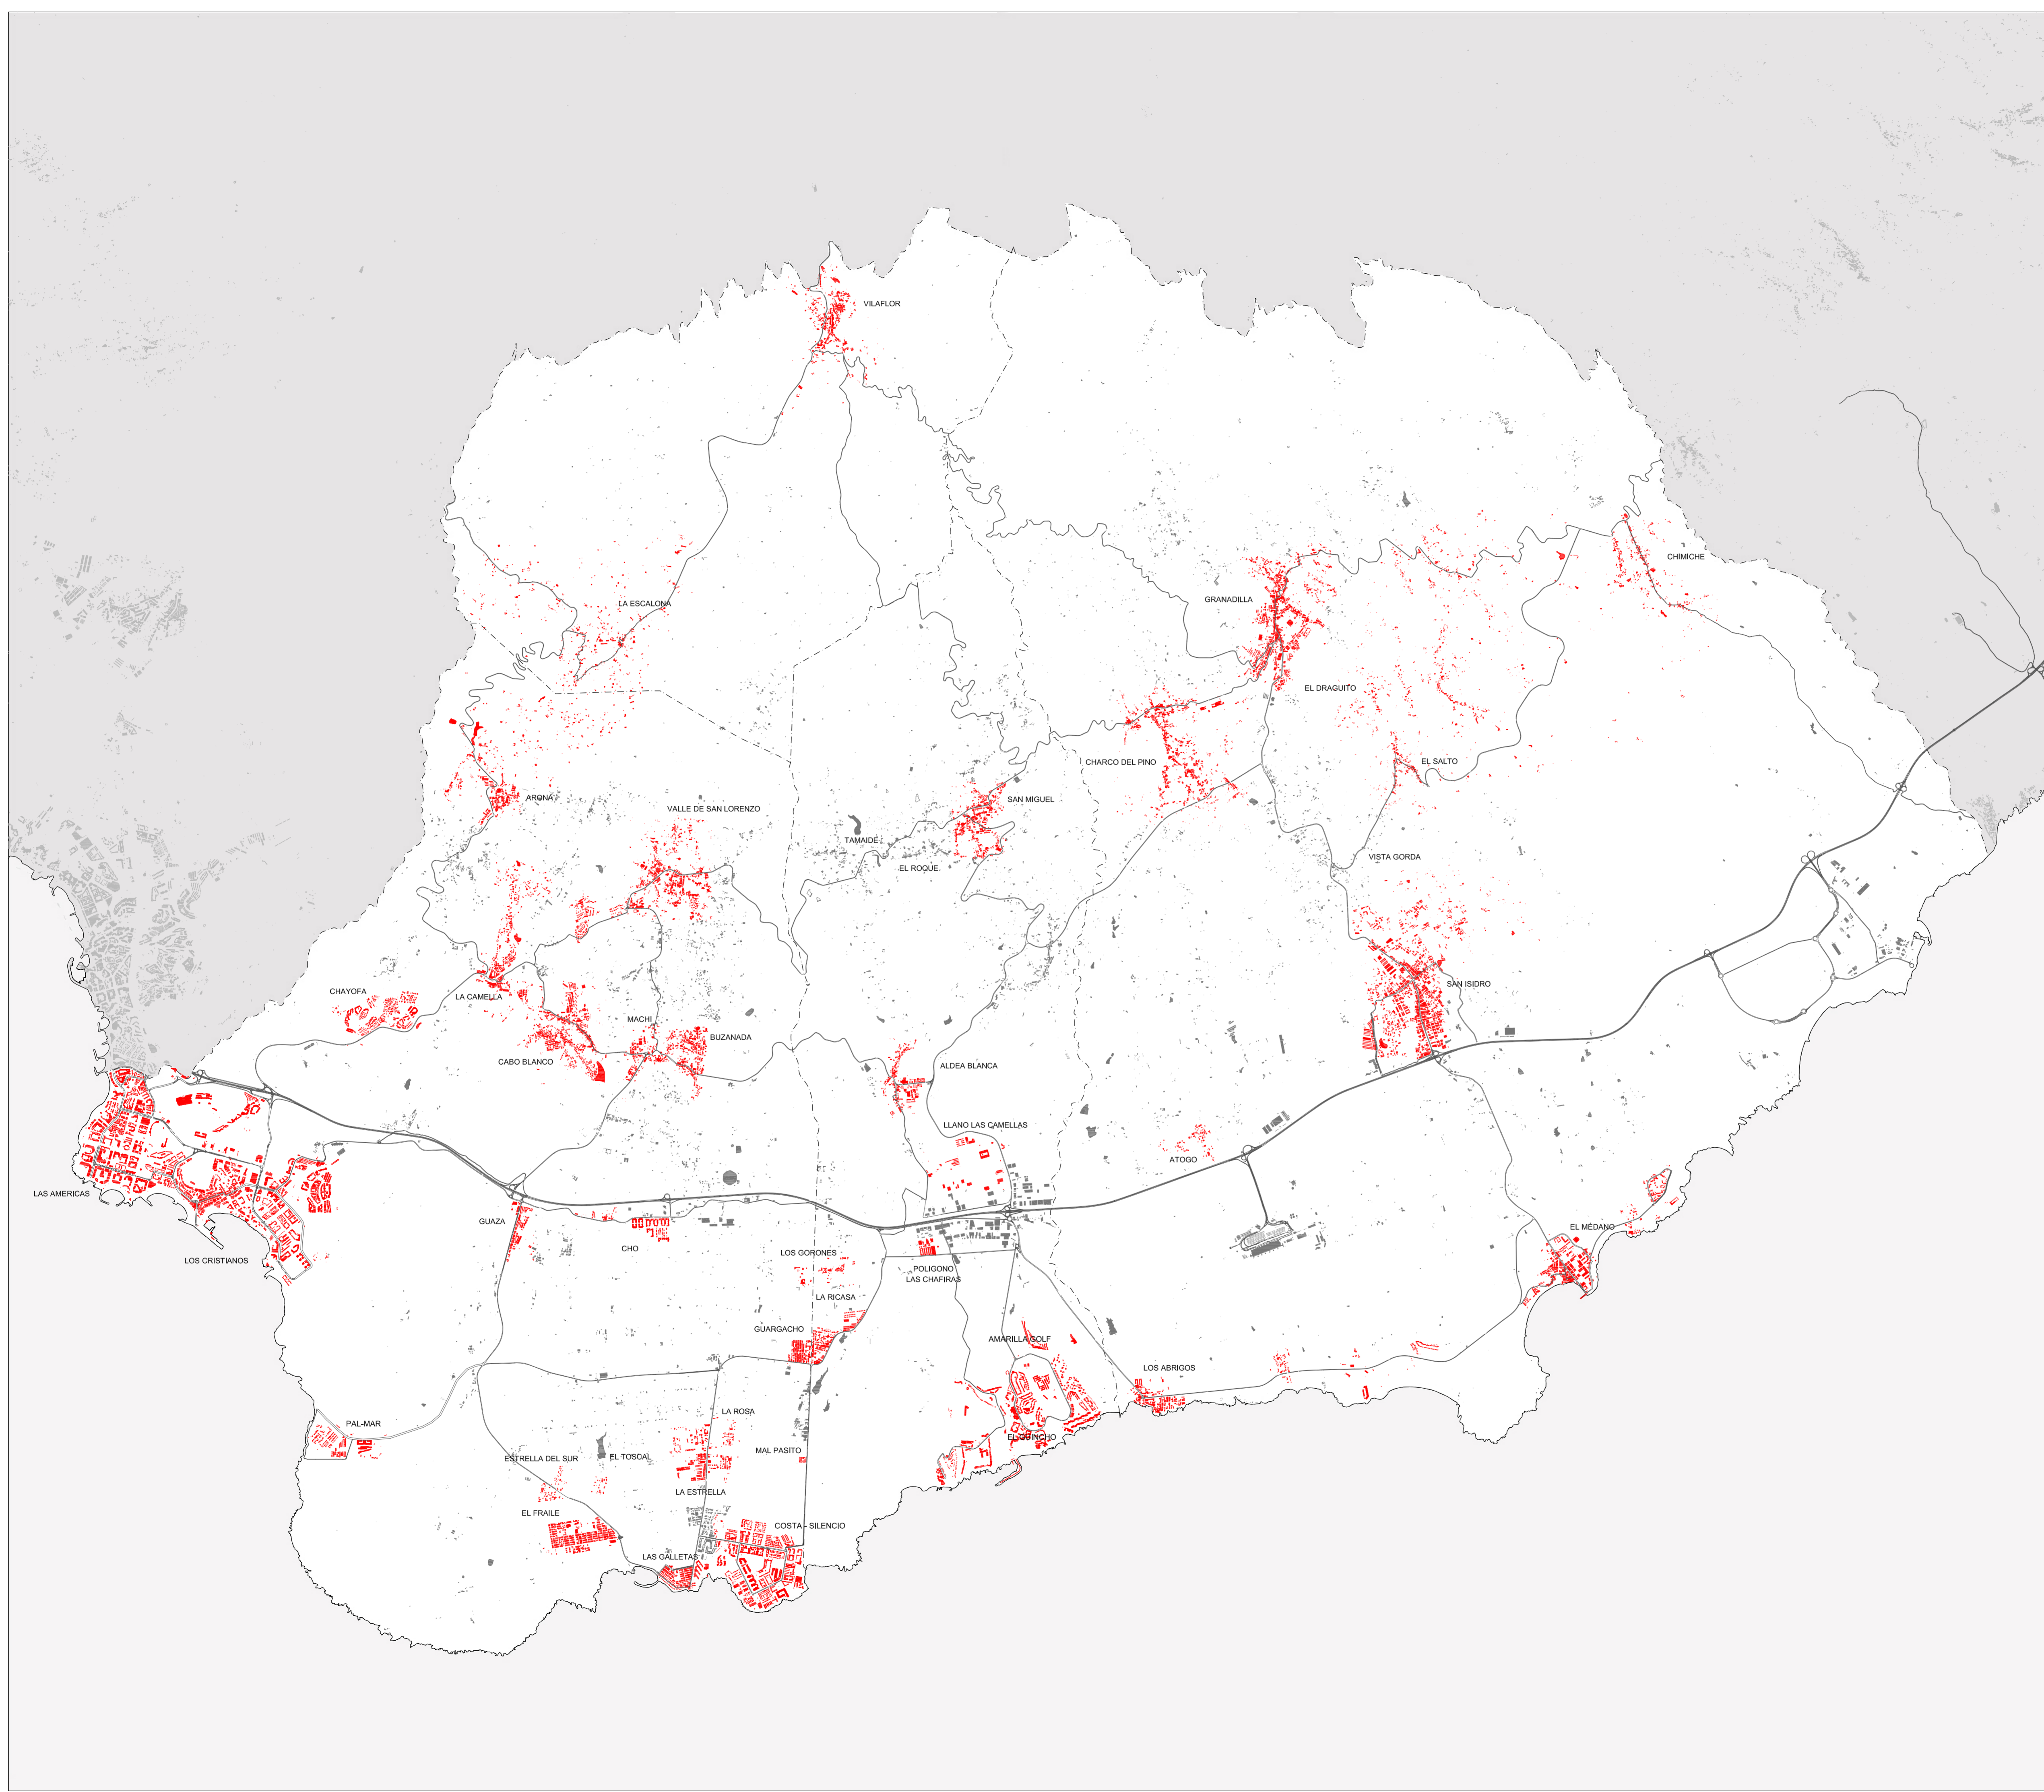

LEYENDA:

CASARIEGO / GUERRA, arquitectos S.L.
Colaboración: SOLITEC S.L. Junio 2006

PLANOS DE INFORMACION
LAS FORMAS DE OCUPACION DEL SUELO.
EL SUELO RESIDENCIAL Y TURISTICO (Ver Anexo 1)

2.1.1

ESTRUCTURA GRAL. DE OCUPACION DE SUELO