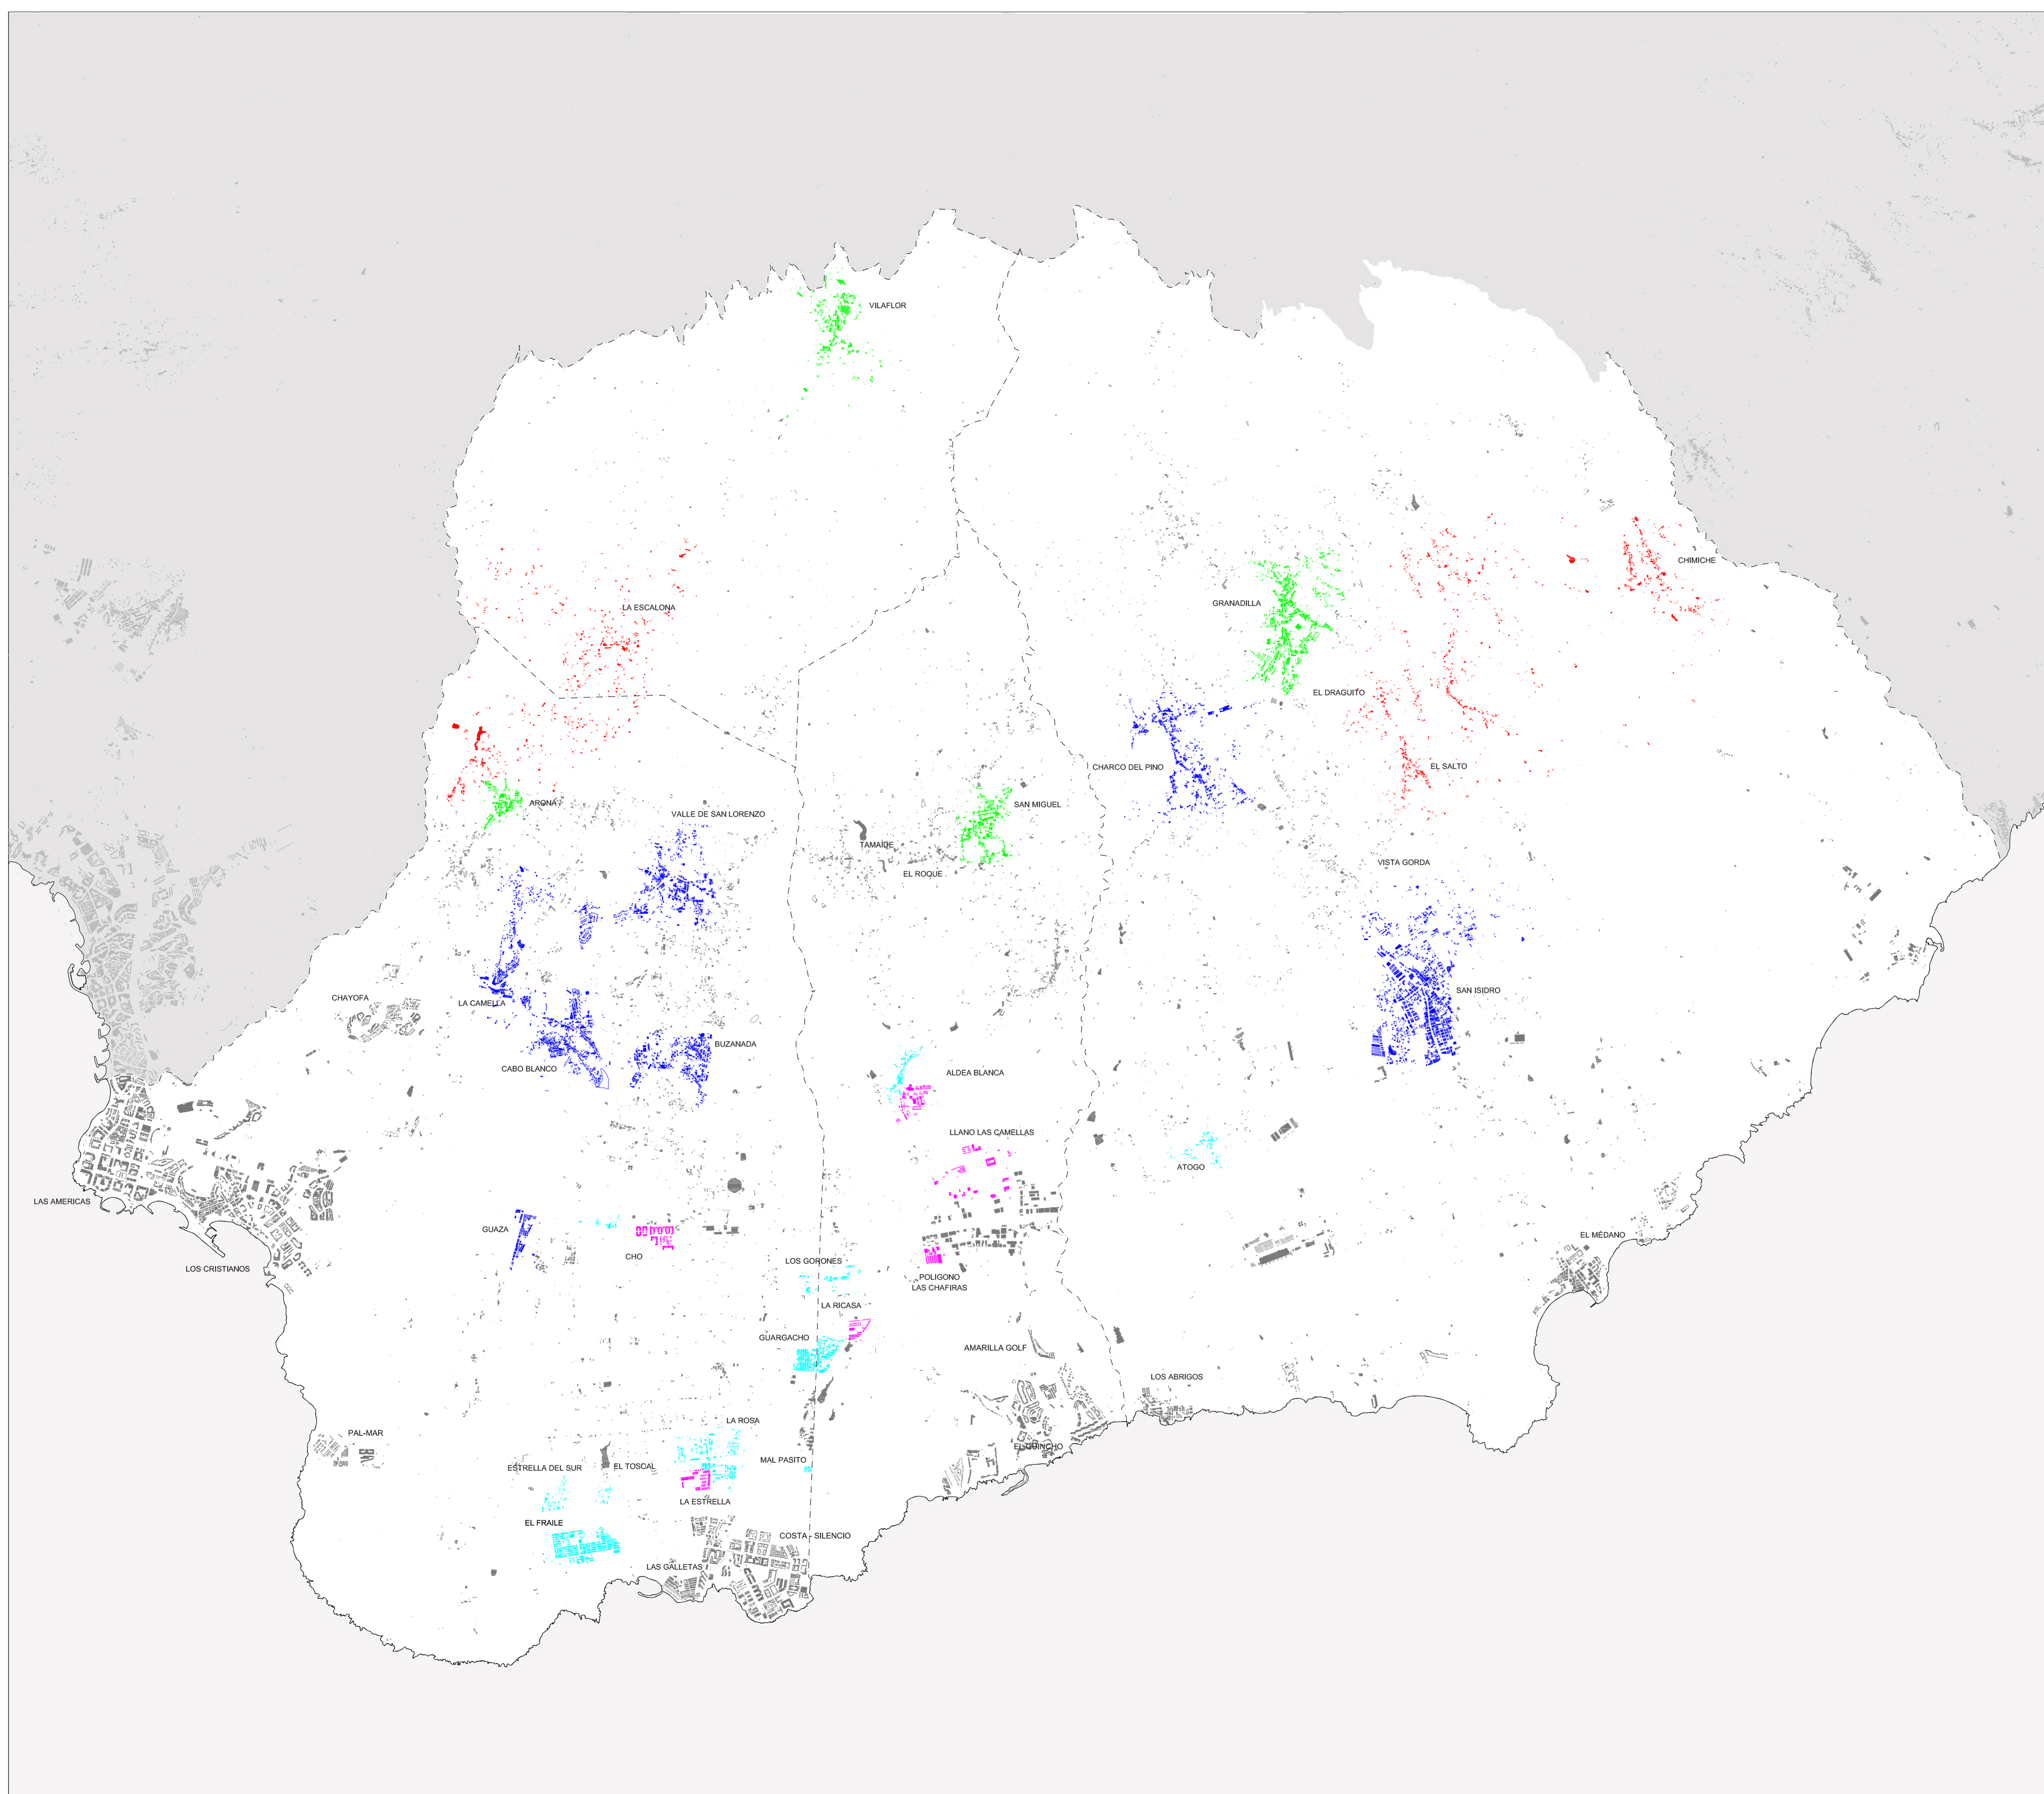

AVANCE

CABILDO INSULAR DE TENERIFE

LEYENDA:

- Núcleo Tradicional de Cumbre
- Nuevos Endaves
- Urbanizaciones Marginales
- Agrupaciones de Viviendas
- Crecimiento Difuso

CASARIEGO / GUERRA, arquitectos S.L.  
Colaboración: SOLITEC S.L. Junio 2006

PLANOS DE INFORMACIÓN  
LAS FORMAS DE OCUPACIÓN DEL SUELO  
EL SUELO RESIDENCIAL Y TURÍSTICO (Ver Anexo 1)

# 2.1.2

EL SUELO RESIDENCIAL: TIPIFICACIÓN