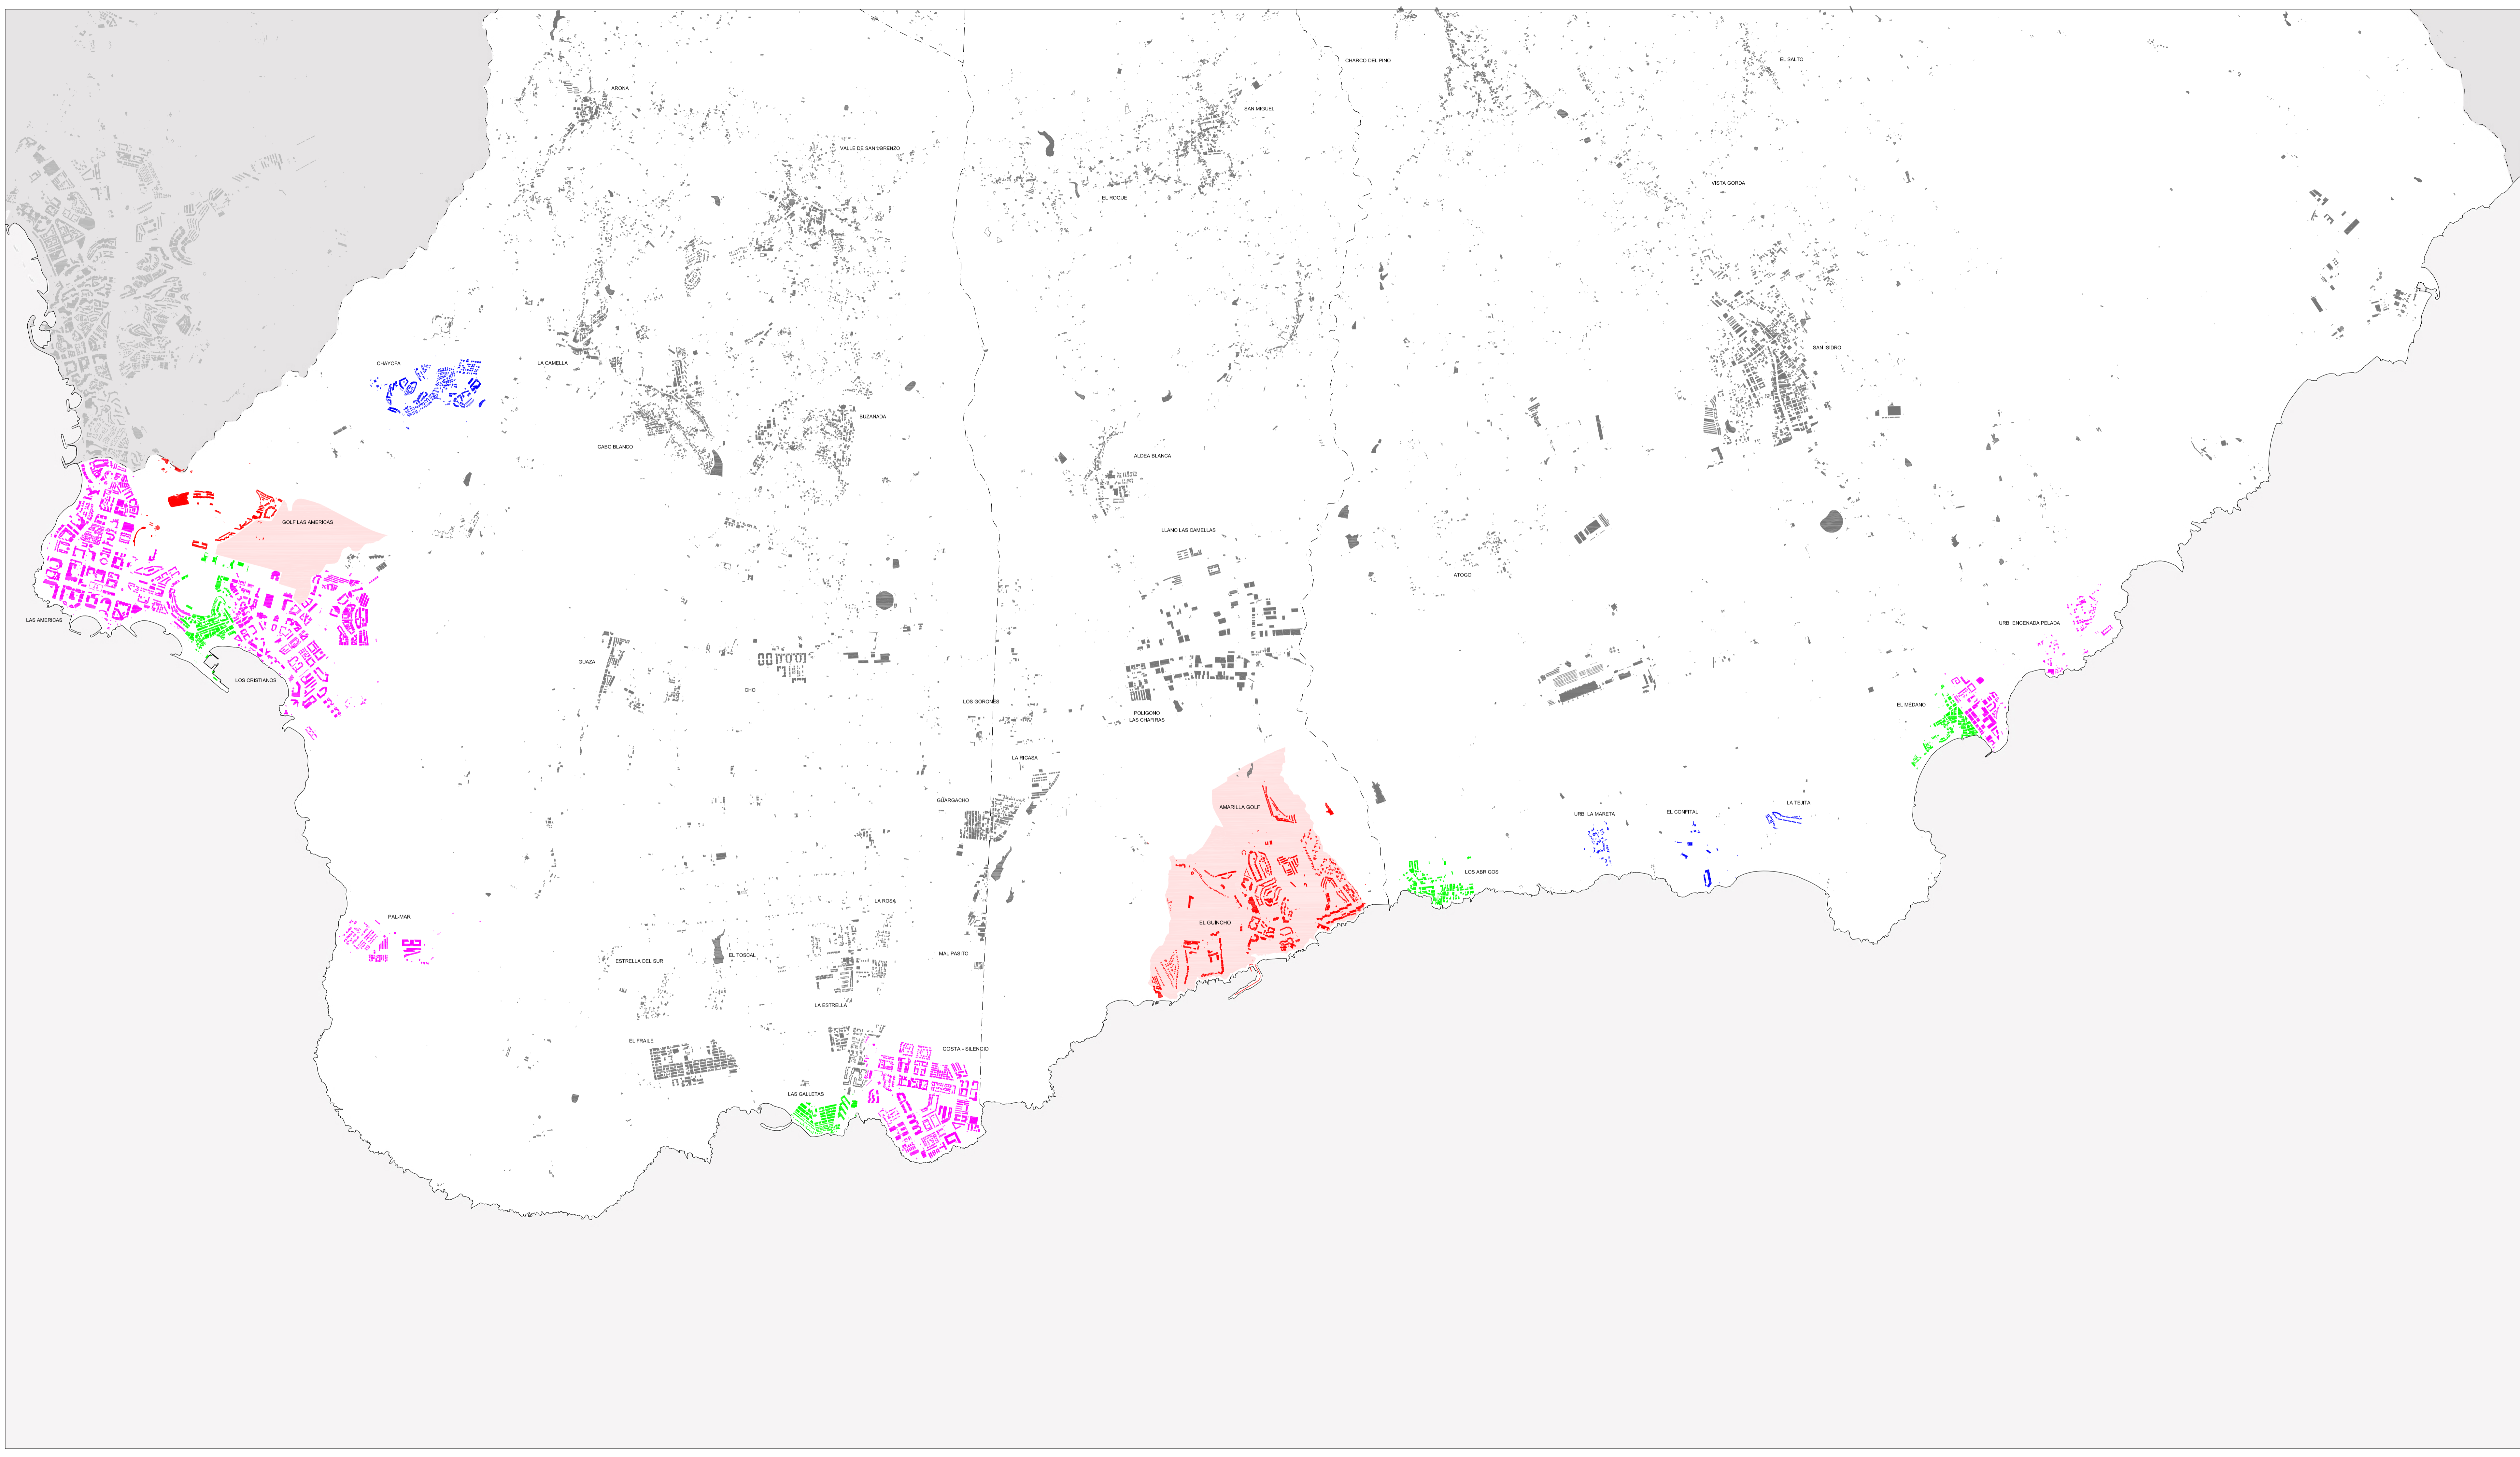

LEYENDA:

- Núcleo Tradicional de Costa
- Urbano Ex-Novo
- Agrupaciones Apoyadas en Campos de golf
- Urbanizaciones de Apartamentos de Baja Densidad

PLANOS DE INFORMACIÓN
LAS FORMAS DE OCUPACIÓN DEL SUELO
EL SUELO RESIDENCIAL Y TURÍSTICO (Ver Anexo 1)

2.1.3

EL SUELO TURÍSTICO: TIPIFICACIÓN