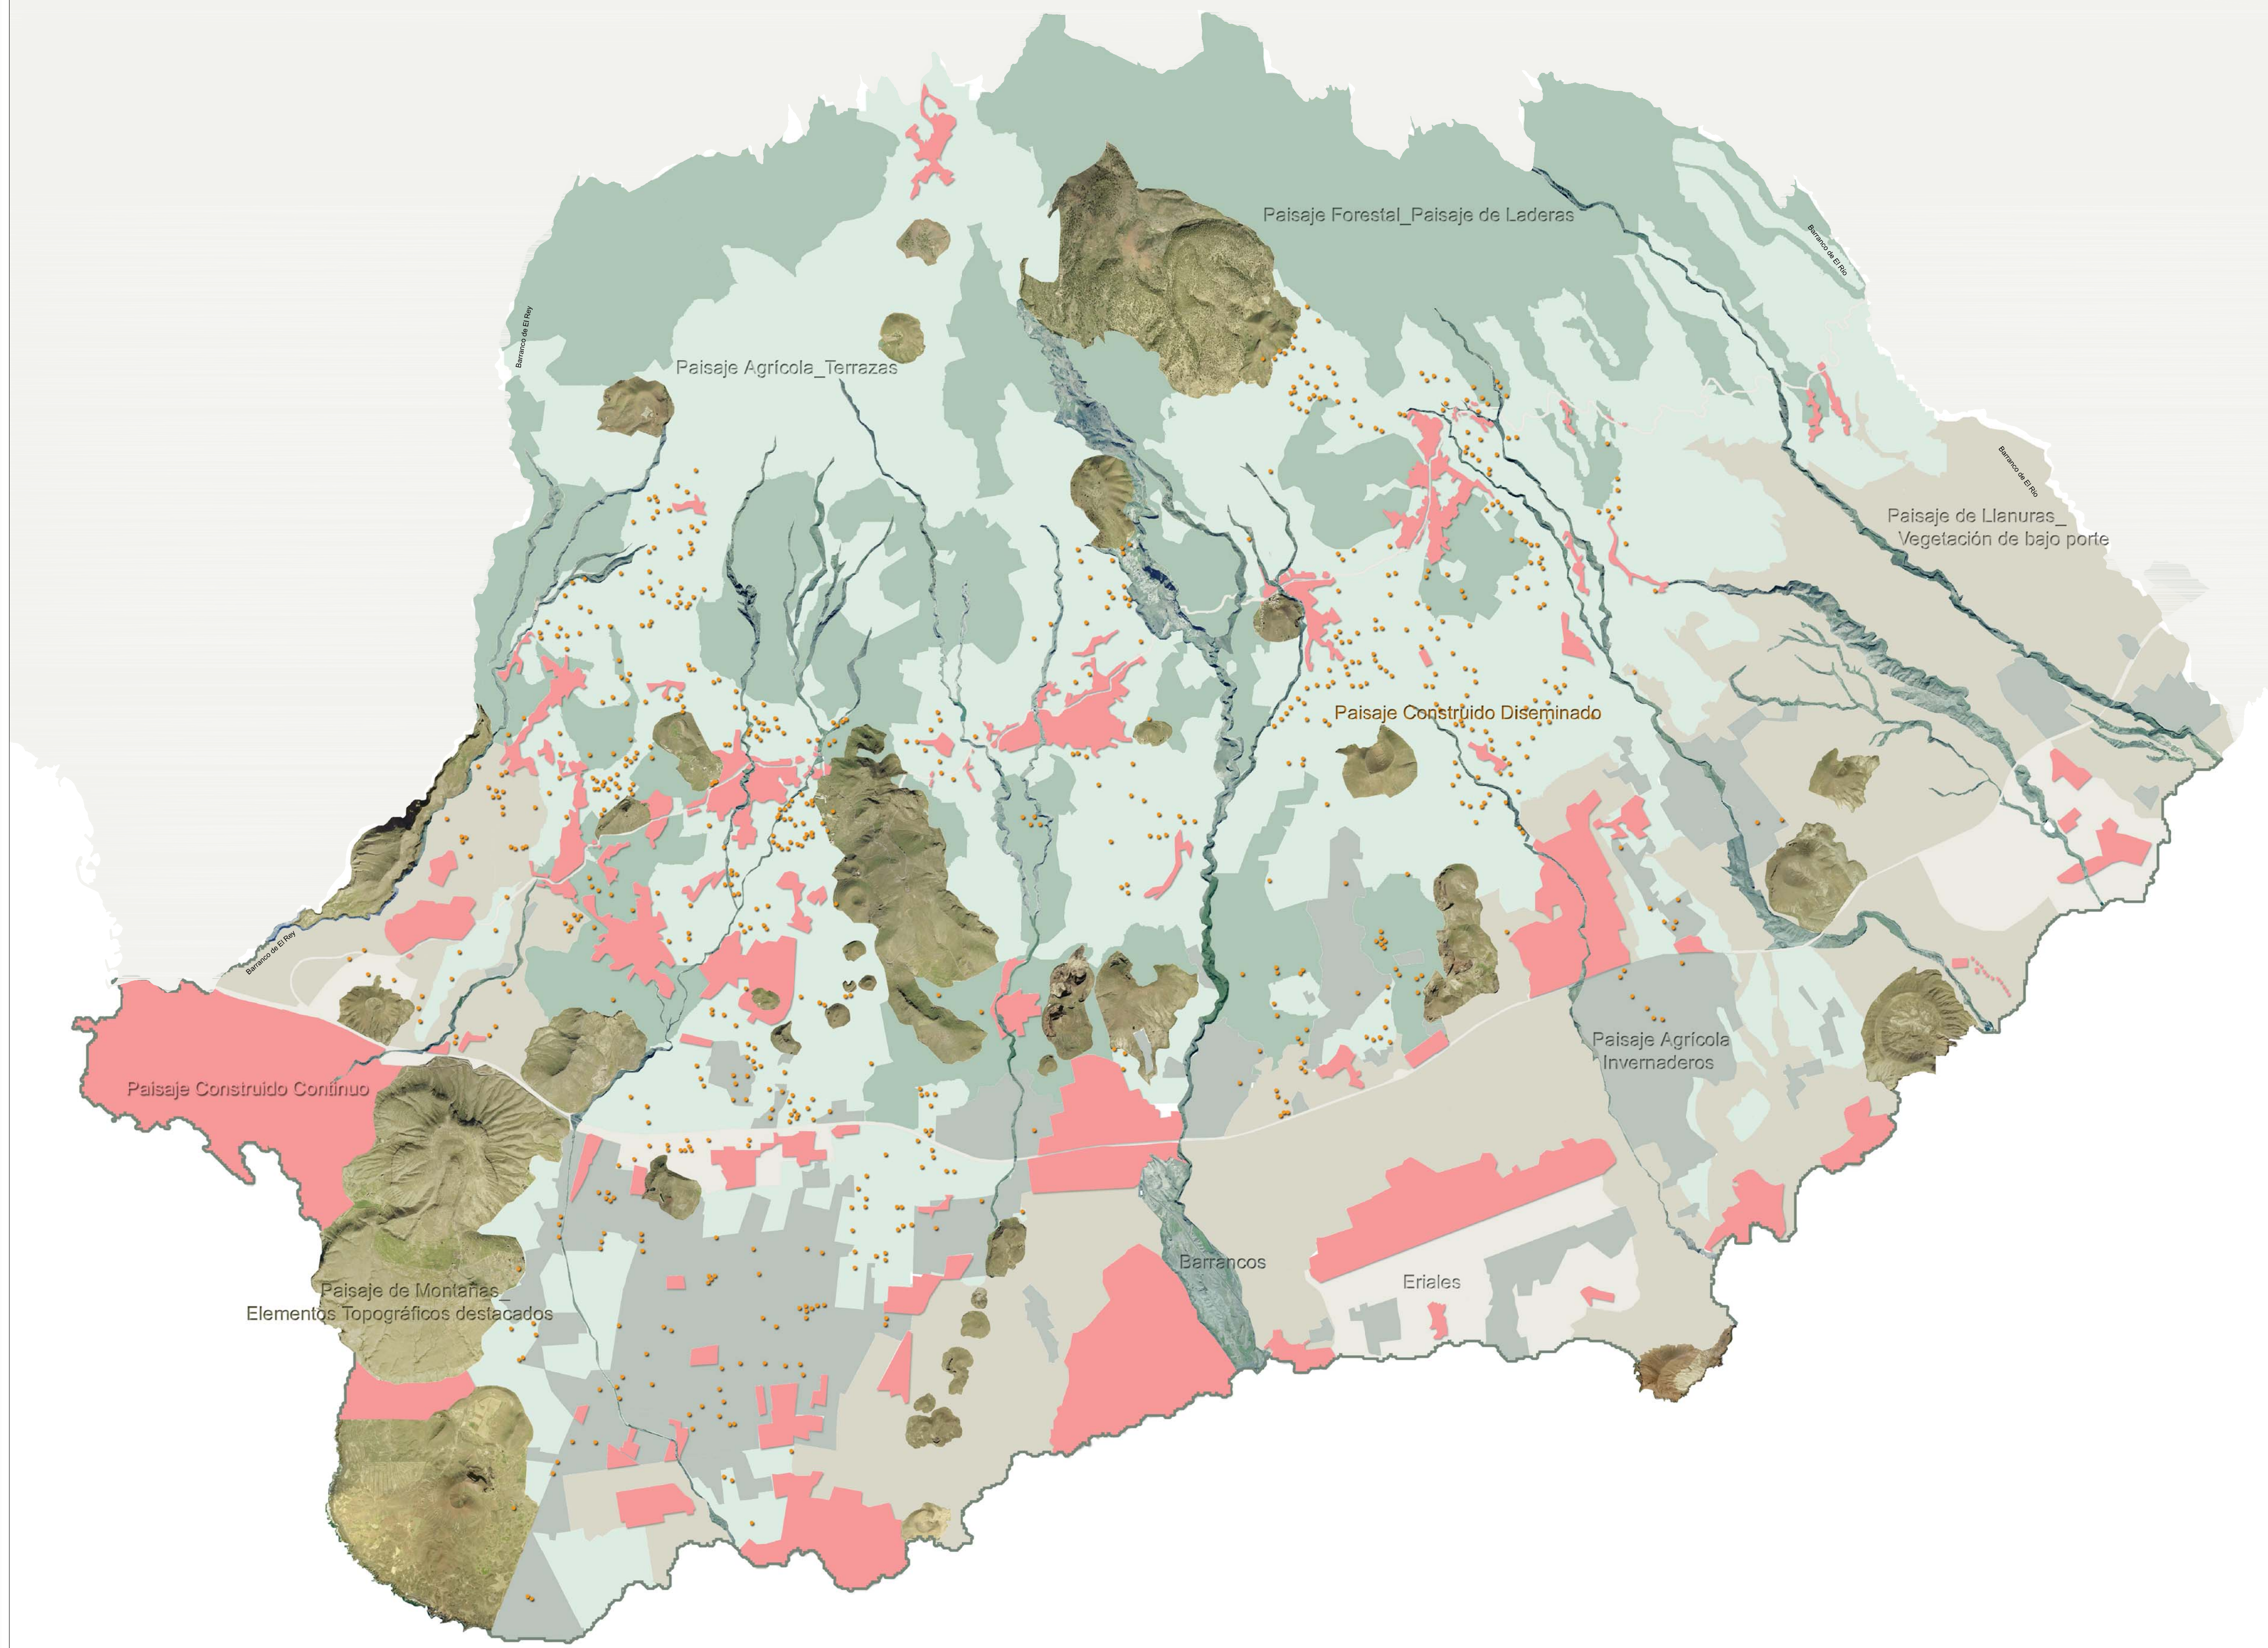

LEYENDA:

CASARIEGO / GUERRA, arquitectos S.L.  
Colaboración: SOLITEC S.L. Junio 2006

PLANOS DE INFORMACIÓN  
MEDIOAMBIENTE, PAISAJE Y PATRIMONIO.

6.5.1

LA LECTURA DEL PAISAJE SOBRE ORTOFOTO

ESCALA 1:40.000  
0 125 250 500 1000 m