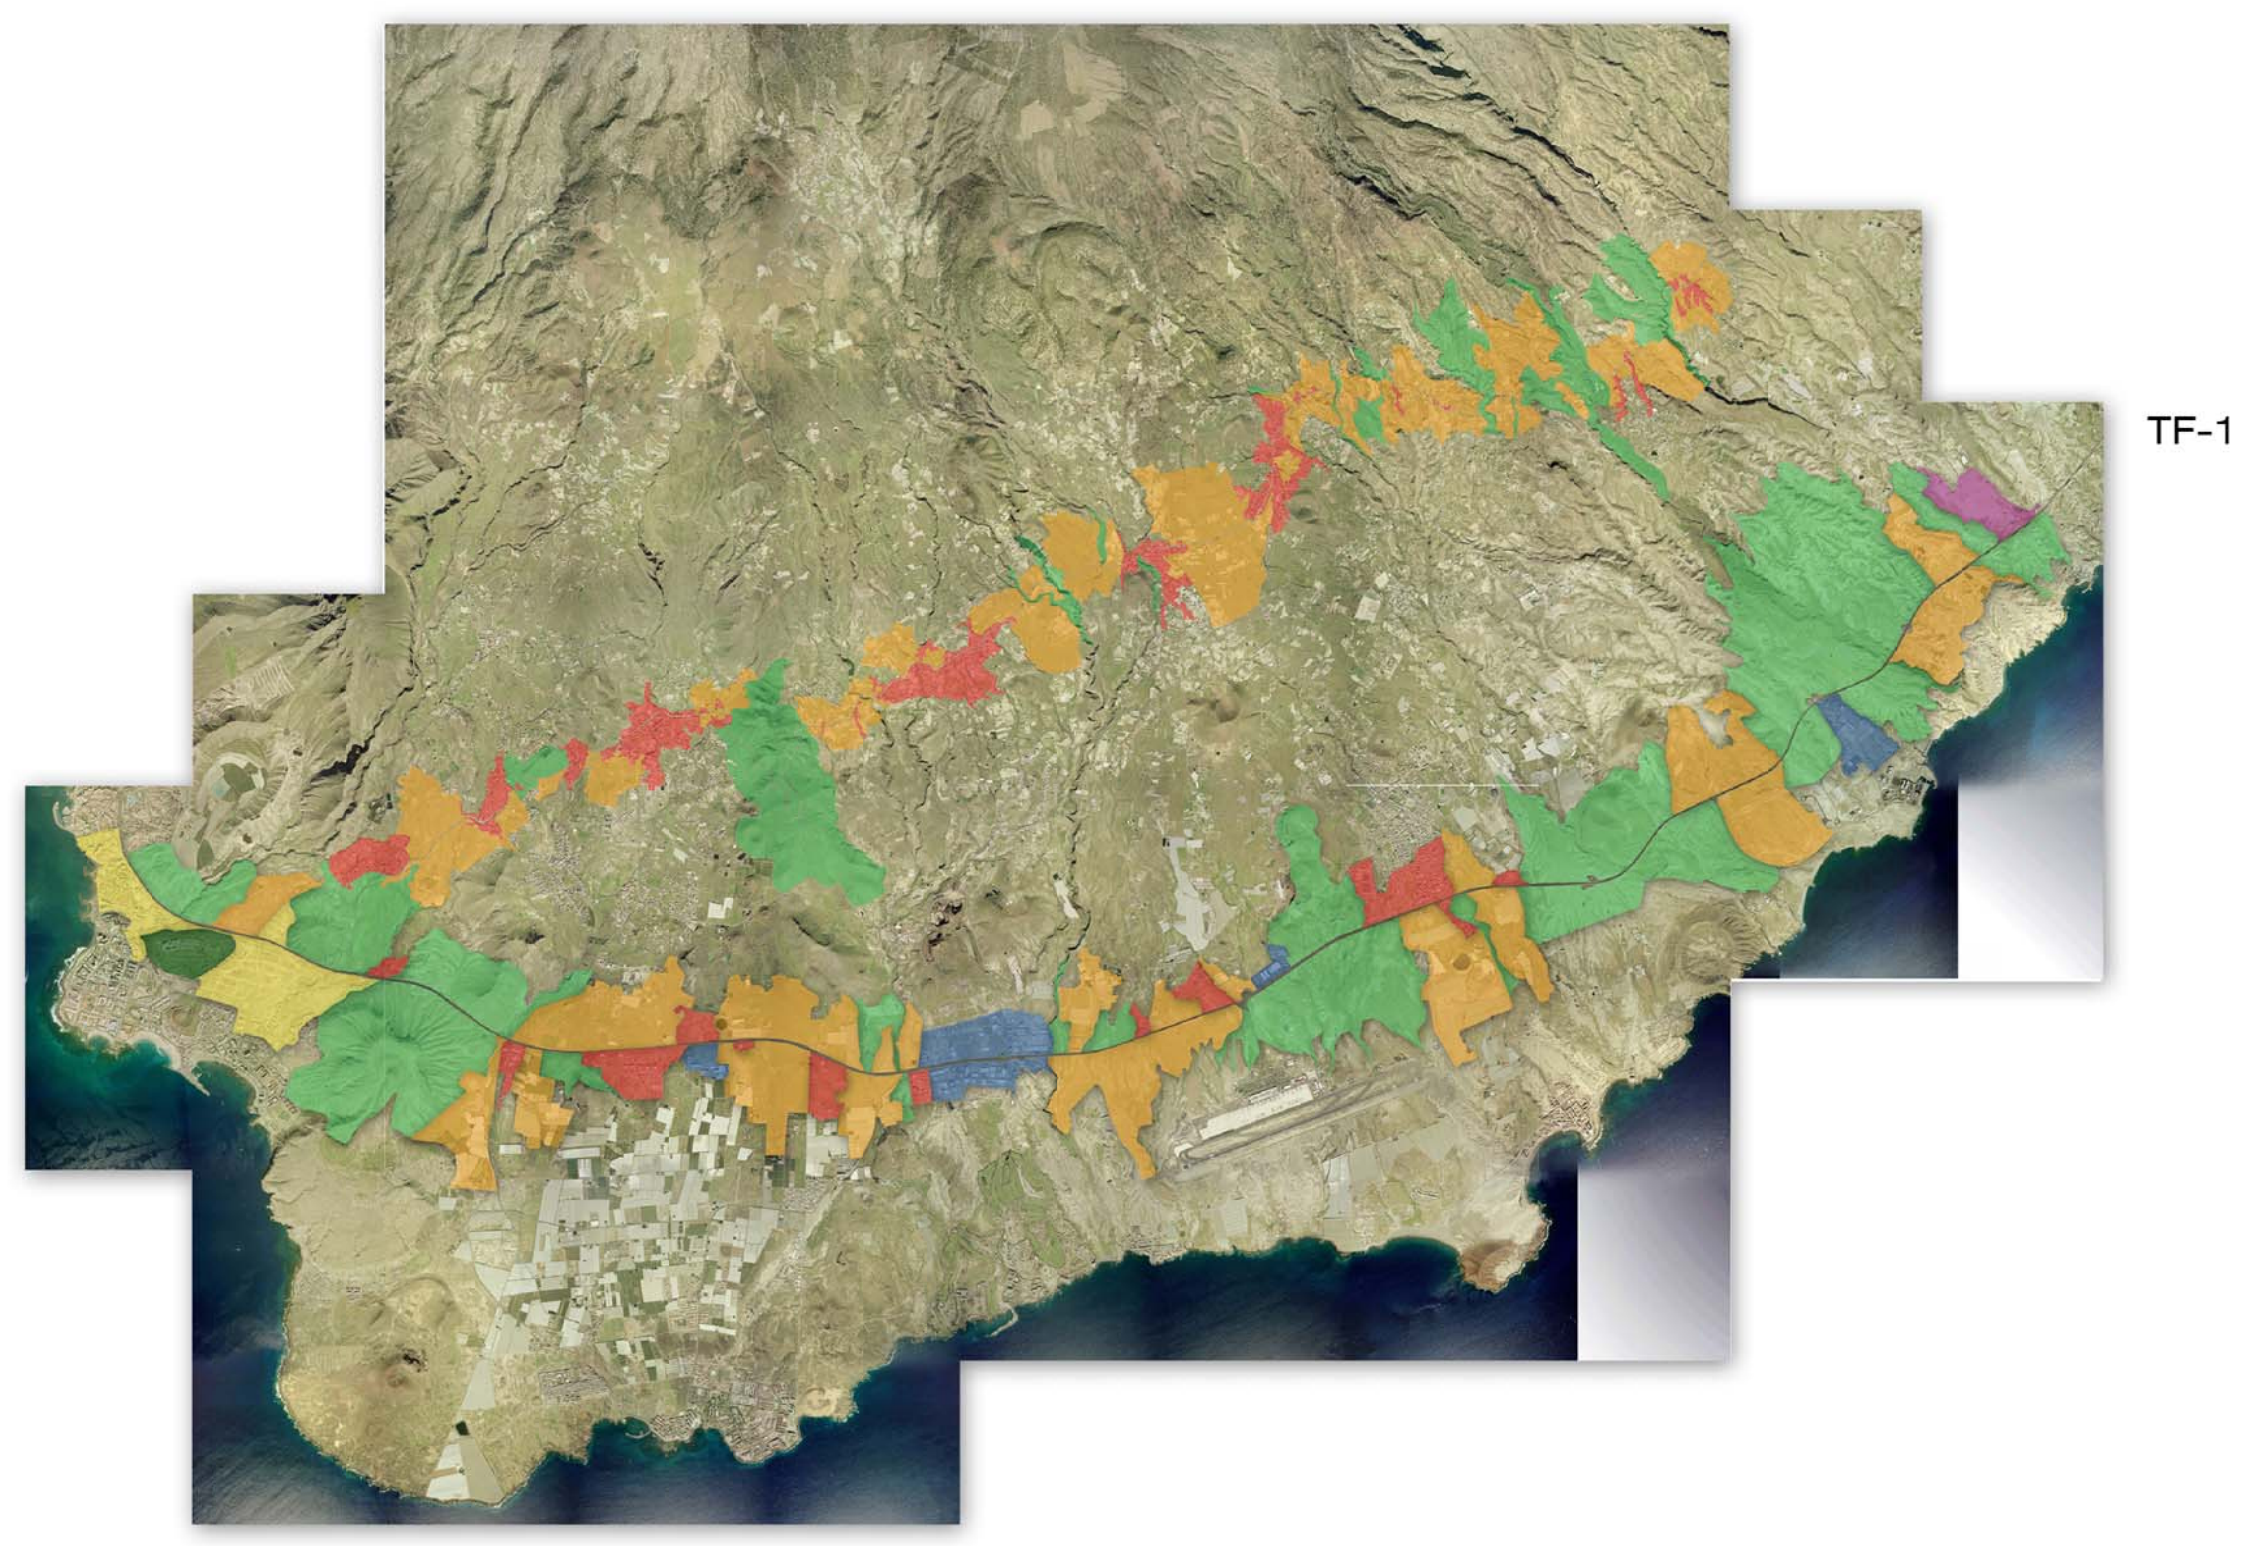

AVANCE

CABILDO INSULAR DE TENERIFE

LEYENDA:

CASARIEGO / GUERRA, arquitectos S.L.
Colaboración: SOLITEC S.L. Junio 2006

PLANOS DE INFORMACIÓN
MEDIOAMBIENTE, PAISAJE Y PATRIMONIO.

6.5.3a

RECORRIDO POR TF-1