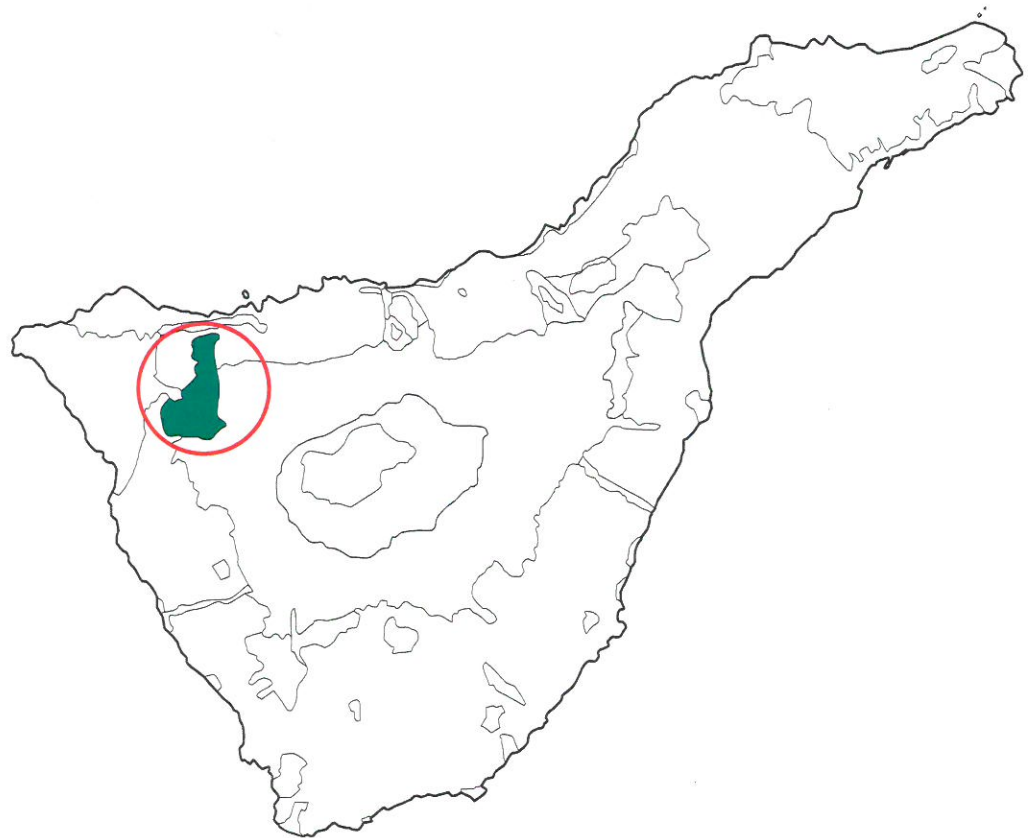

GOBIERNO DE CANARIAS
CONSEJERÍA DE POLÍTICA TERRITORIAL
Y MEDIO AMBIENTE
DIRECCIÓN GENERAL DE ORDENACIÓN
DEL TERRITORIO

Anrobado definitivamente por la
Comisión de Ordenación del
Territorio y Medio Ambiente de
Canarias mediante acuerdo de
fecha:5-ABR-2004.....

El Jefe de Sección de Ordenación
de E.N.P. Occidentales

Ramón López Tejera

Plan Director

Reserva Natural Especial del Chinyero

Anexo Cartográfico