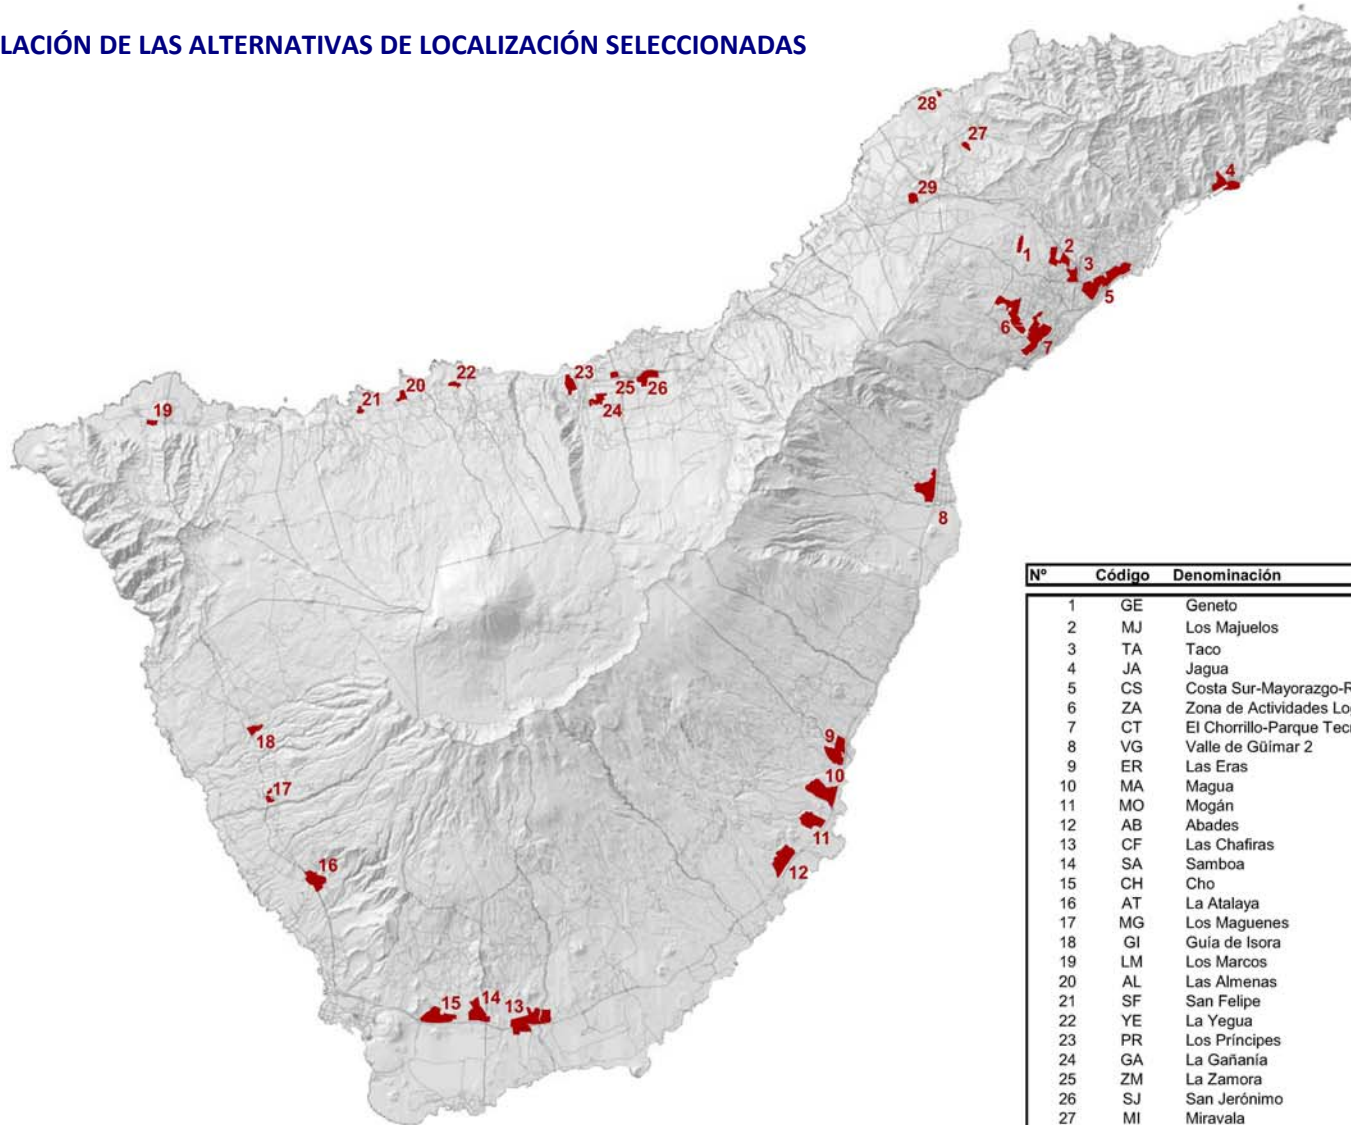

## 6. ANÁLISIS Y DIAGNÓSTICO DE LAS ALTERNATIVAS DE LOCALIZACIÓN SELECCIONADAS

### 6.1 RELACIÓN DE LAS ALTERNATIVAS DE LOCALIZACIÓN SELECCIONADAS

Nº	Código	Denominación	Comarca	Término Municipal
1	GE	Geneto	Área Metropolitana	La Laguna
2	MJ	Los Majuelos	Área Metropolitana	La Laguna
3	TA	Taco	Área Metropolitana	La Laguna
4	JA	Jagua	Área Metropolitana	Santa Cruz
5	CS	Costa Sur-Mayorazgo-Refinería	Área Metropolitana	Santa Cruz
6	ZA	Zona de Actividades Logísticas	Área Metropolitana	Santa Cruz
7	CT	El Chorrillo-Parque Tecnológico	Área Metropolitana	Santa Cruz-El Rosario
8	VG	Valle de Güimar 2	Valle de Güimar	Arafo
9	ER	Las Eras	Sureste	Arico
10	MA	Magua	Sureste	Arico
11	MO	Mogán	Sureste	Arico
12	AB	Abades	Sureste	Arico
13	CF	Las Chafiras	Abona	San Miguel
14	SA	Samboa	Abona	Arona
15	CH	Cho	Abona	Arona
16	AT	La Atalaya	Suroeste	Adeje
17	MG	Los Maguenes	Suroeste	Guía de Isora
18	GI	Guía de Isora	Suroeste	Guía de Isora
19	LM	Los Marcos	Icod-Daute	Buenavista
20	AL	Las Almenas	Icod-Daute	Icod
21	SF	San Felipe	Icod-Daute	Icod
22	YE	La Yegua	Icod-Daute	La Guancha
23	PR	Los Príncipes	Icod-Daute	Los Realejos
24	GA	La Gañanía	Icod-Daute	Los Realejos
25	ZM	La Zamora	Icod-Daute	Los Realejos
26	SJ	San Jerónimo	Valle de La Orotava	La Orotava
27	MI	Miravala	Área Metropolitana	Tegueste
28	JO	Jóver	Área Metropolitana	La Laguna
29	NA	Los Naranjeros	Acentejo	Tacoronte