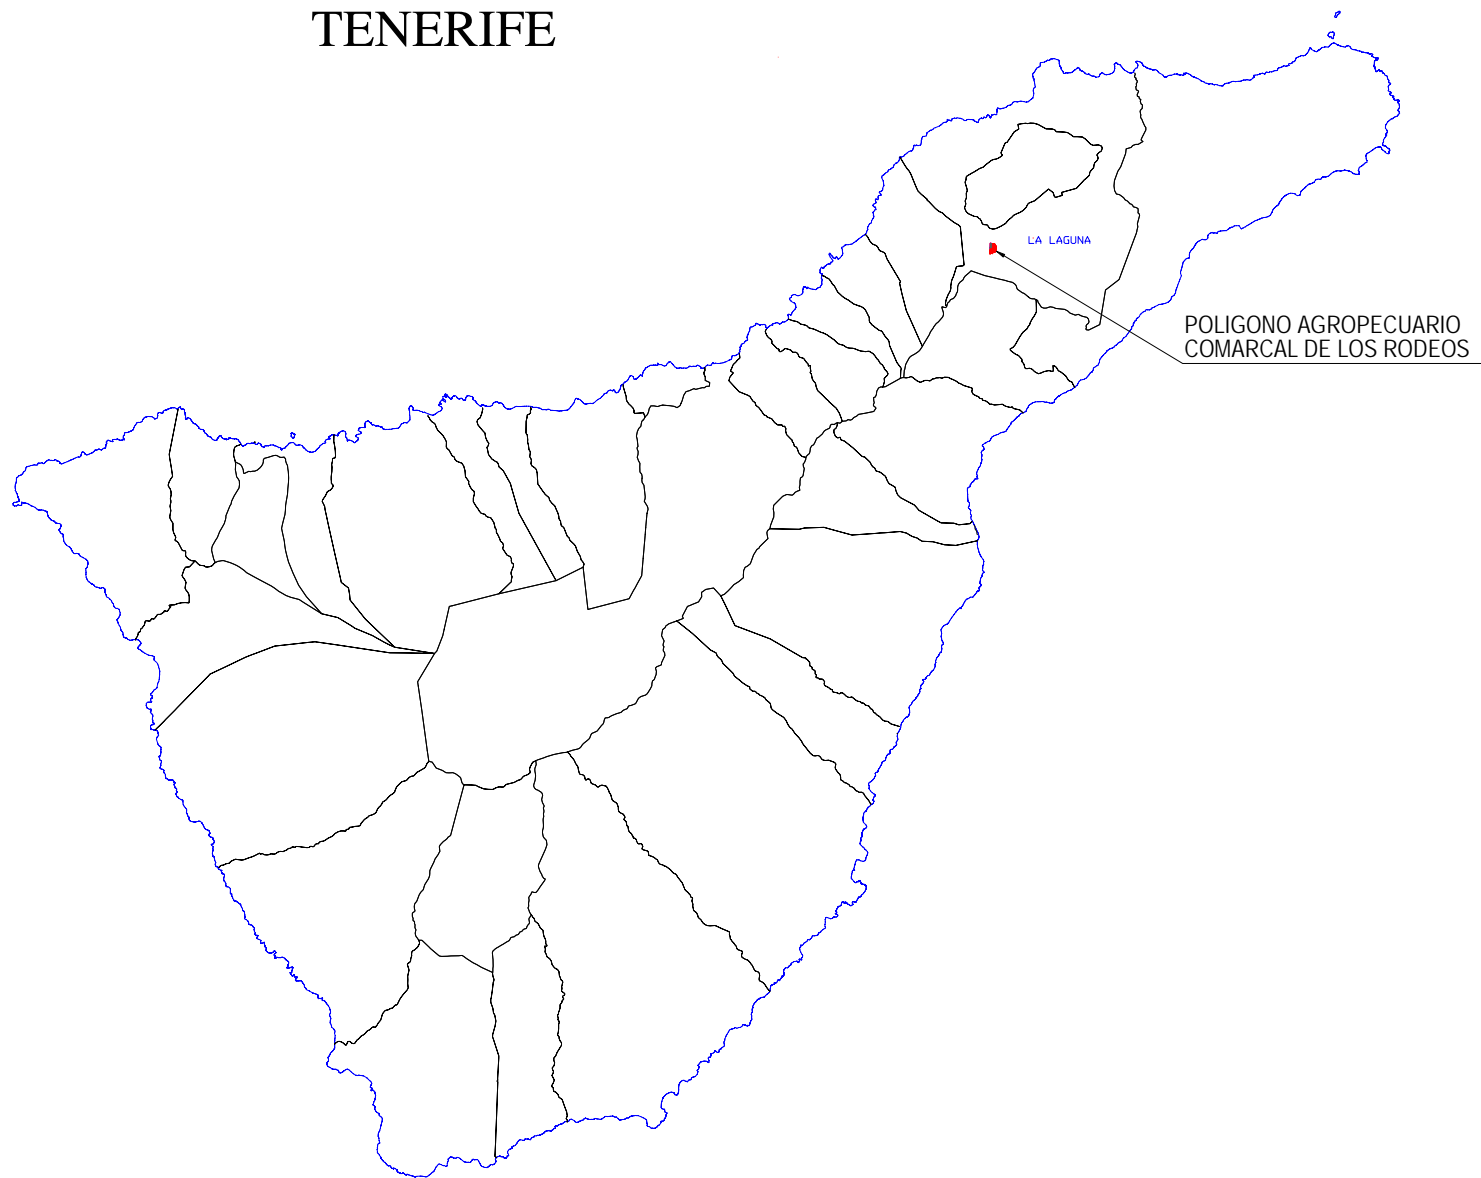

**ANEXO V. SITUACIÓN DEL POLÍGONO AGROPECUARIO COMARCAL
DE LOS RODEOS**

TENERIFE

POLÍGONO AGROPECUARIO COMARCAL DE LOS RODEOS

T.M. de San Cristobal de La Laguna

H.pl:8d

Sup. Total POLÍGONO: 17,44 hectáreas

Escala: 1/5.000