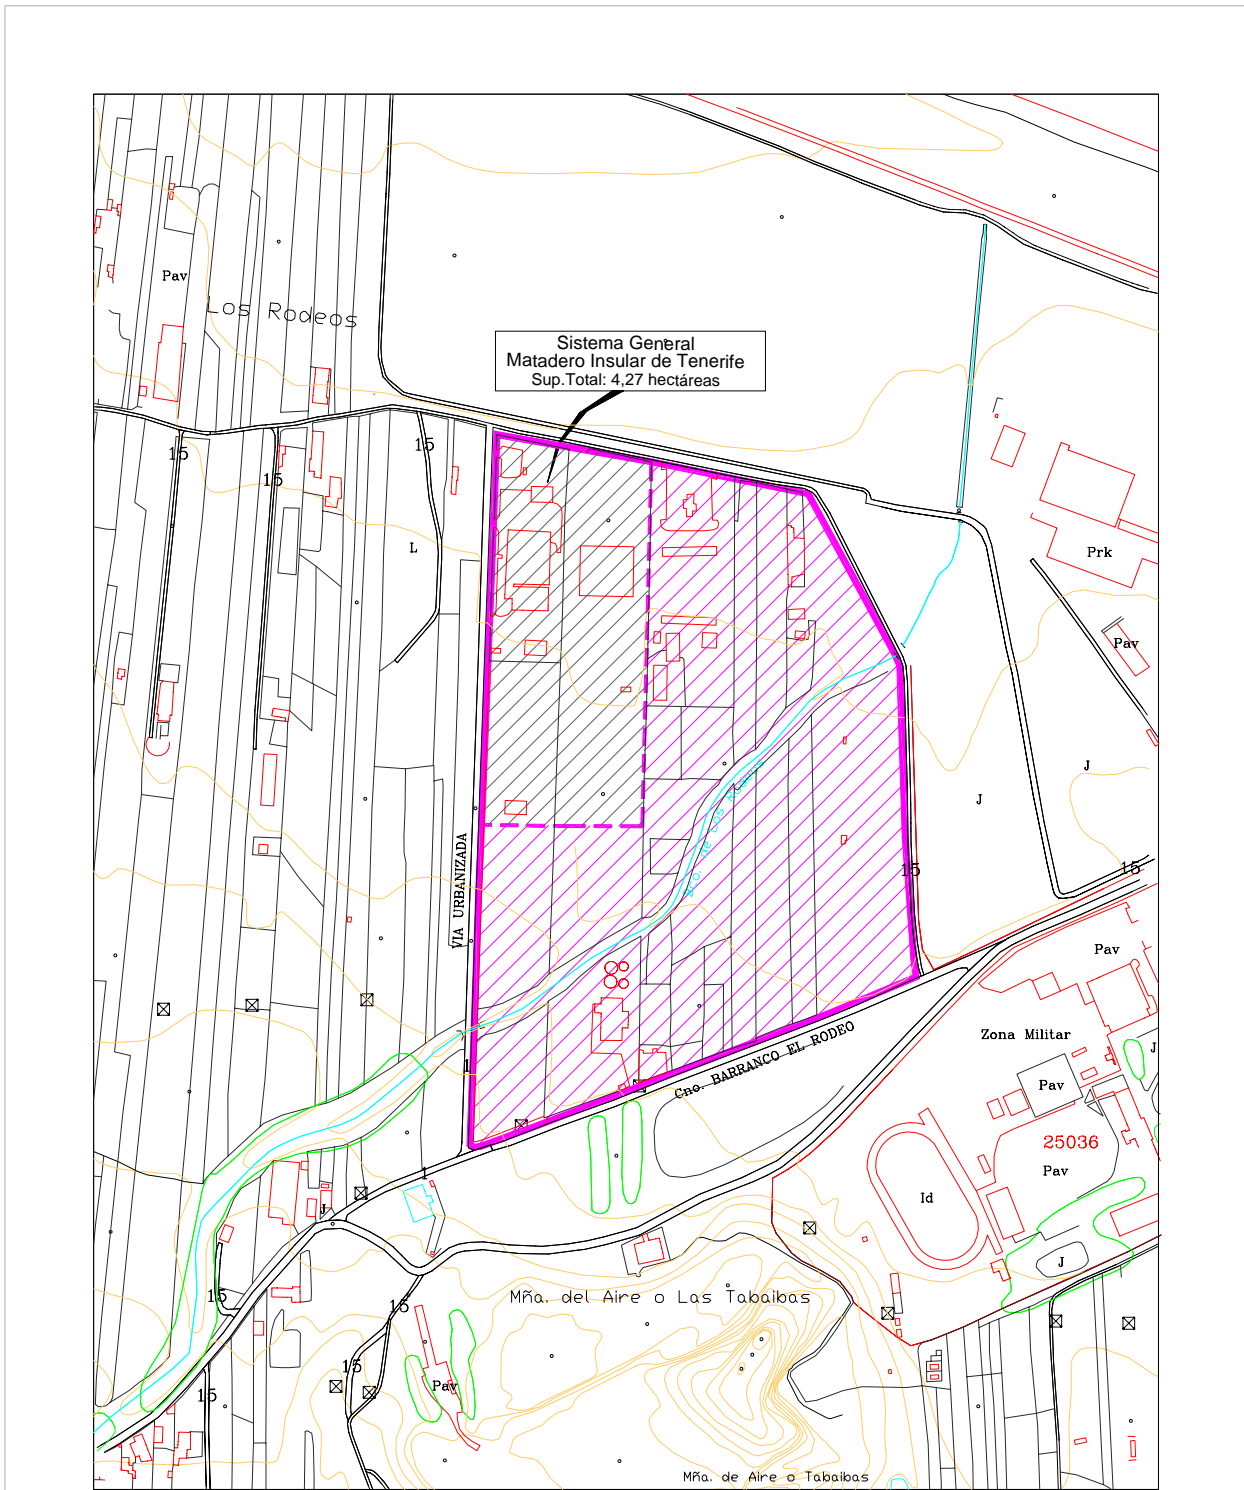

**ANEXO V. SITUACIÓN DEL POLÍGONO AGROPECUARIO COMARCAL
DE LOS RODEOS**

TENERIFE

POLÍGONO AGROPECUARIO COMARCAL DE LOS RODEOS

T.M. de San Cristobal de La Laguna

H.pl:8d

Sup. Total POLÍGONO: 17,44 hectáreas

Escala: 1/5.000