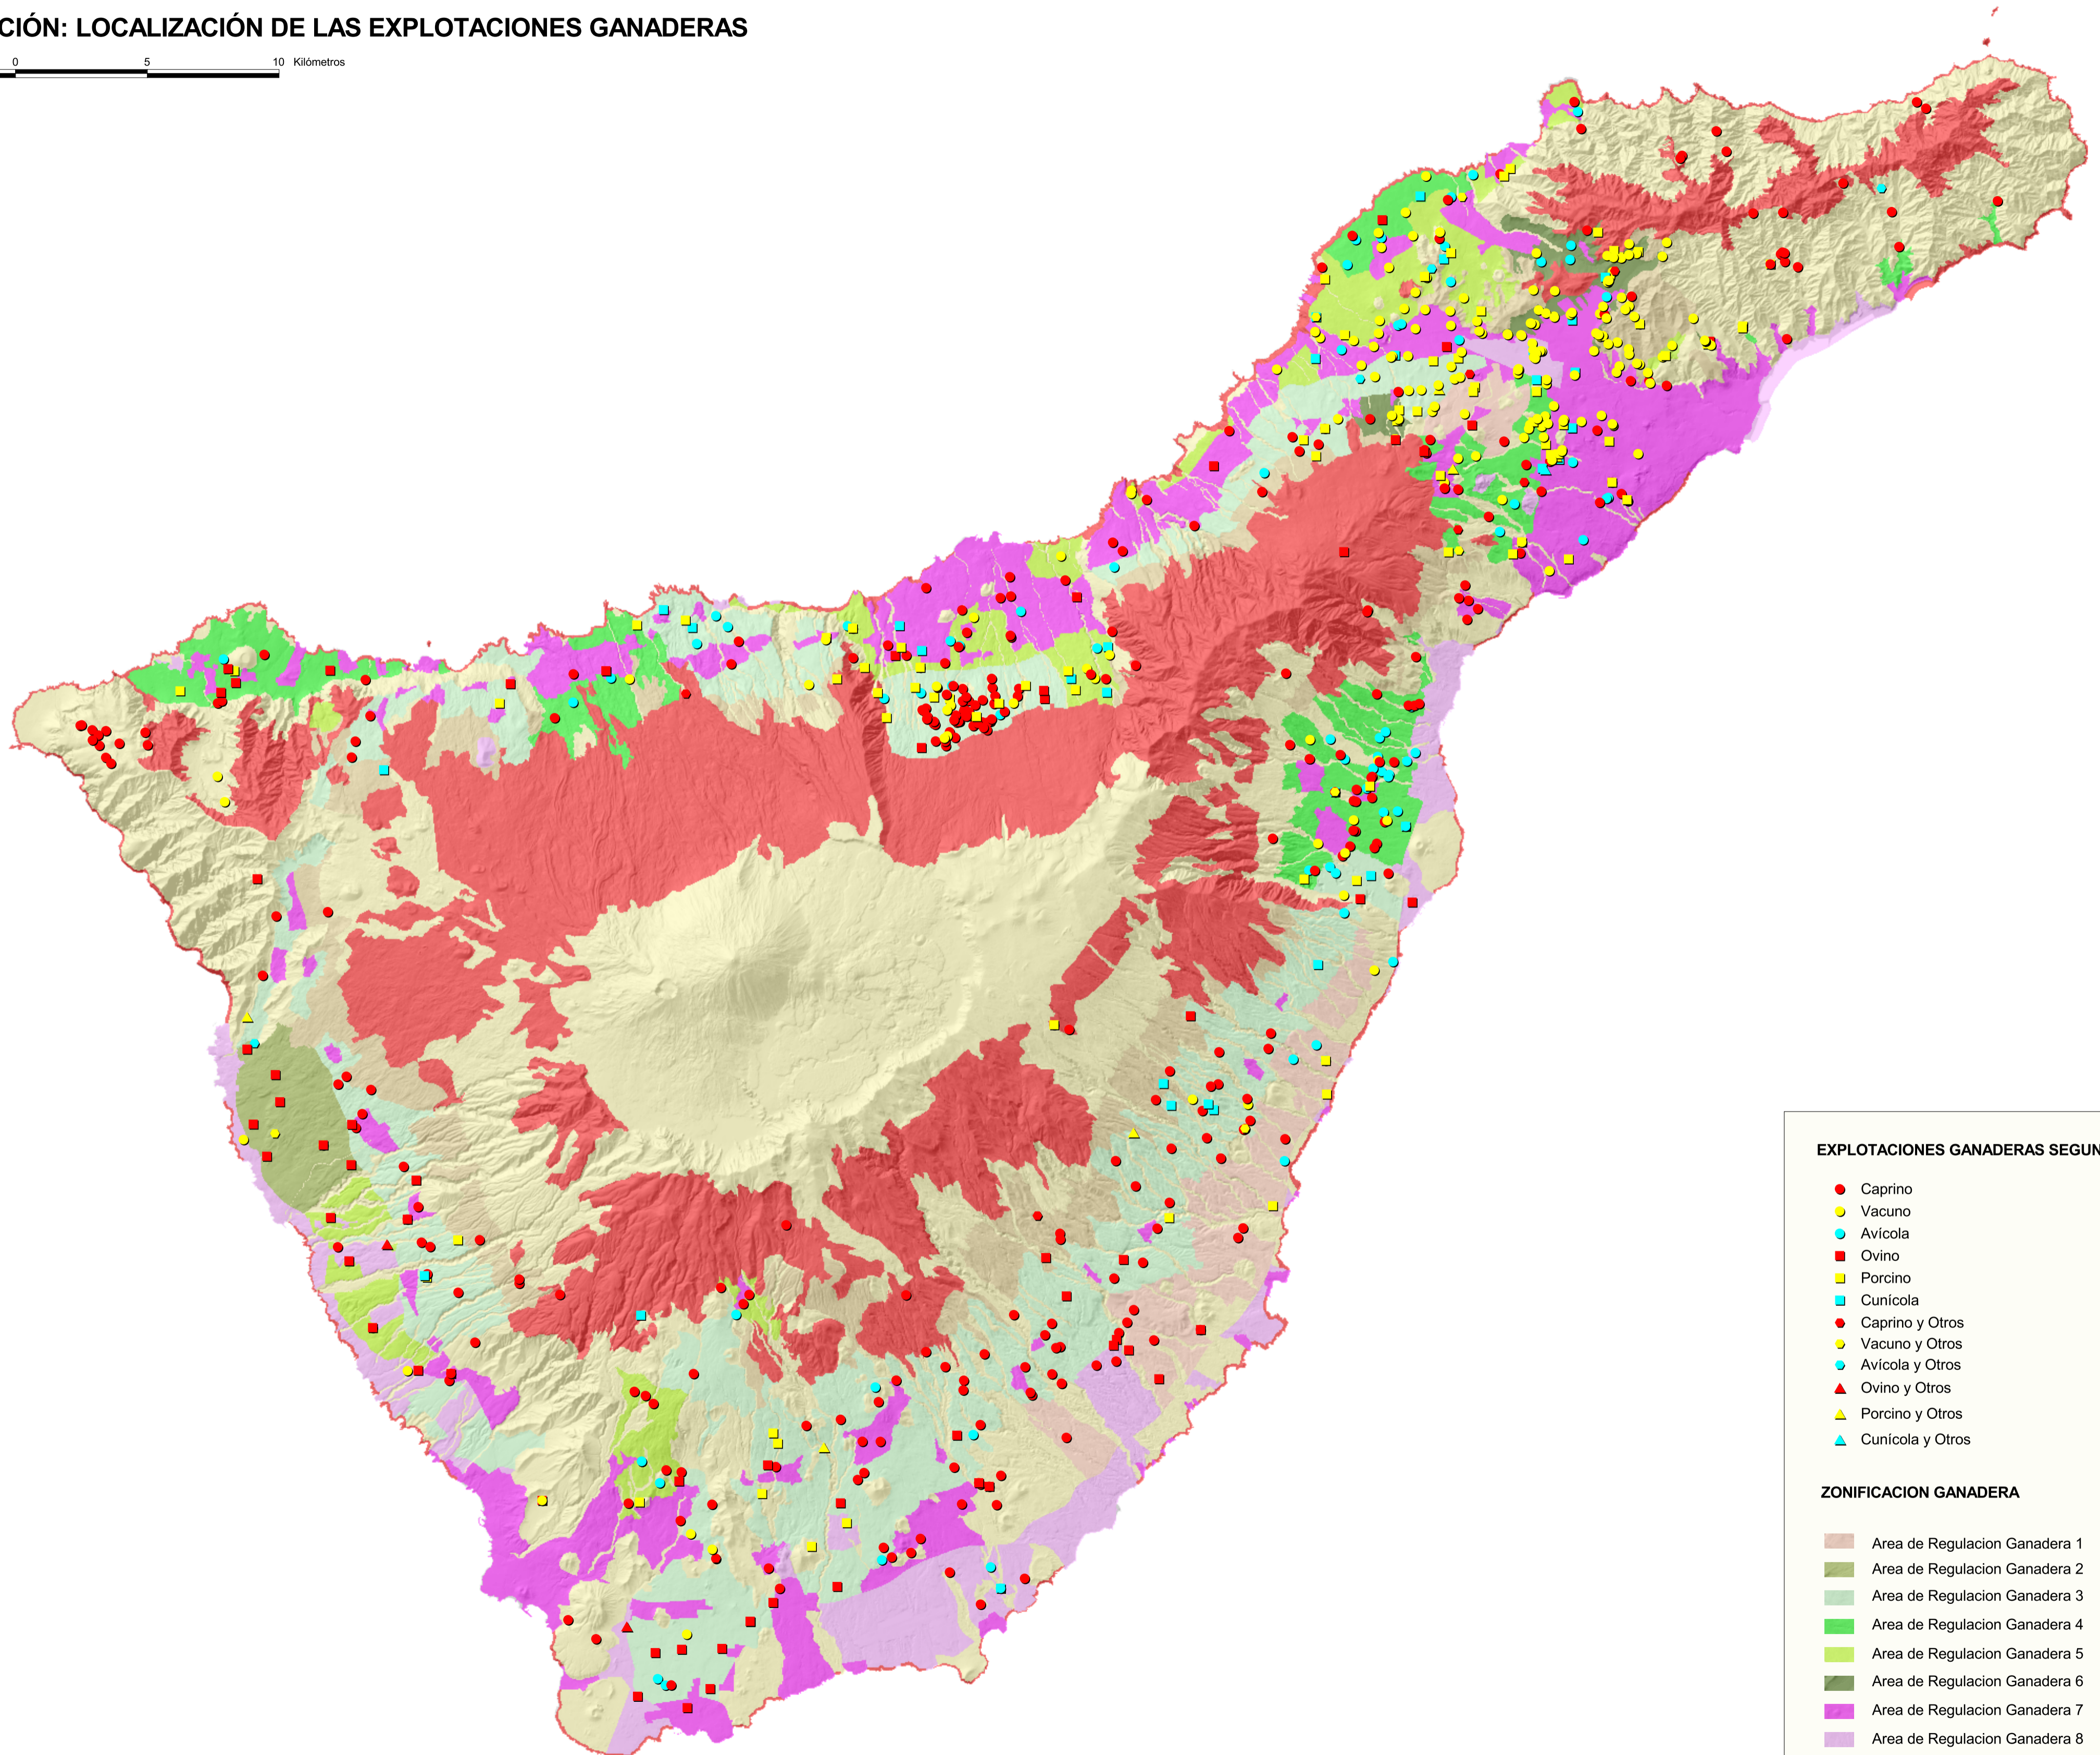

APROBACIÓN DEFINITIVA DEL PLAN TERRITORIAL ESPECIAL DE ORDENACIÓN DE LA ACTIVIDAD GANADERA DE TENERIFE

(Enero, 2007)

INFORMACIÓN: LOCALIZACIÓN DE LAS EXPLOTACIONES GANADERAS

5 0 5 10 Kilómetros

EXPLOTACIONES GANADERAS SEGUN ESPECIES

- Caprino
- Vacuno
- Avícola
- Ovino
- Porcino
- Cunicola
- Caprino y Otros
- Vacuno y Otros
- Avícola y Otros
- ▲ Ovino y Otros
- ▲ Porcino y Otros
- ▲ Cunicola y Otros

ZONIFICACION GANADERA

- Area de Regulacion Ganadera 1
- Area de Regulacion Ganadera 2
- Area de Regulacion Ganadera 3
- Area de Regulacion Ganadera 4
- Area de Regulacion Ganadera 5
- Area de Regulacion Ganadera 6
- Area de Regulacion Ganadera 7
- Area de Regulacion Ganadera 8
- Area de Regulacion Ganadera 9
- Area de Regulacion Ganadera 10
- Area de Regulacion Ganadera 11