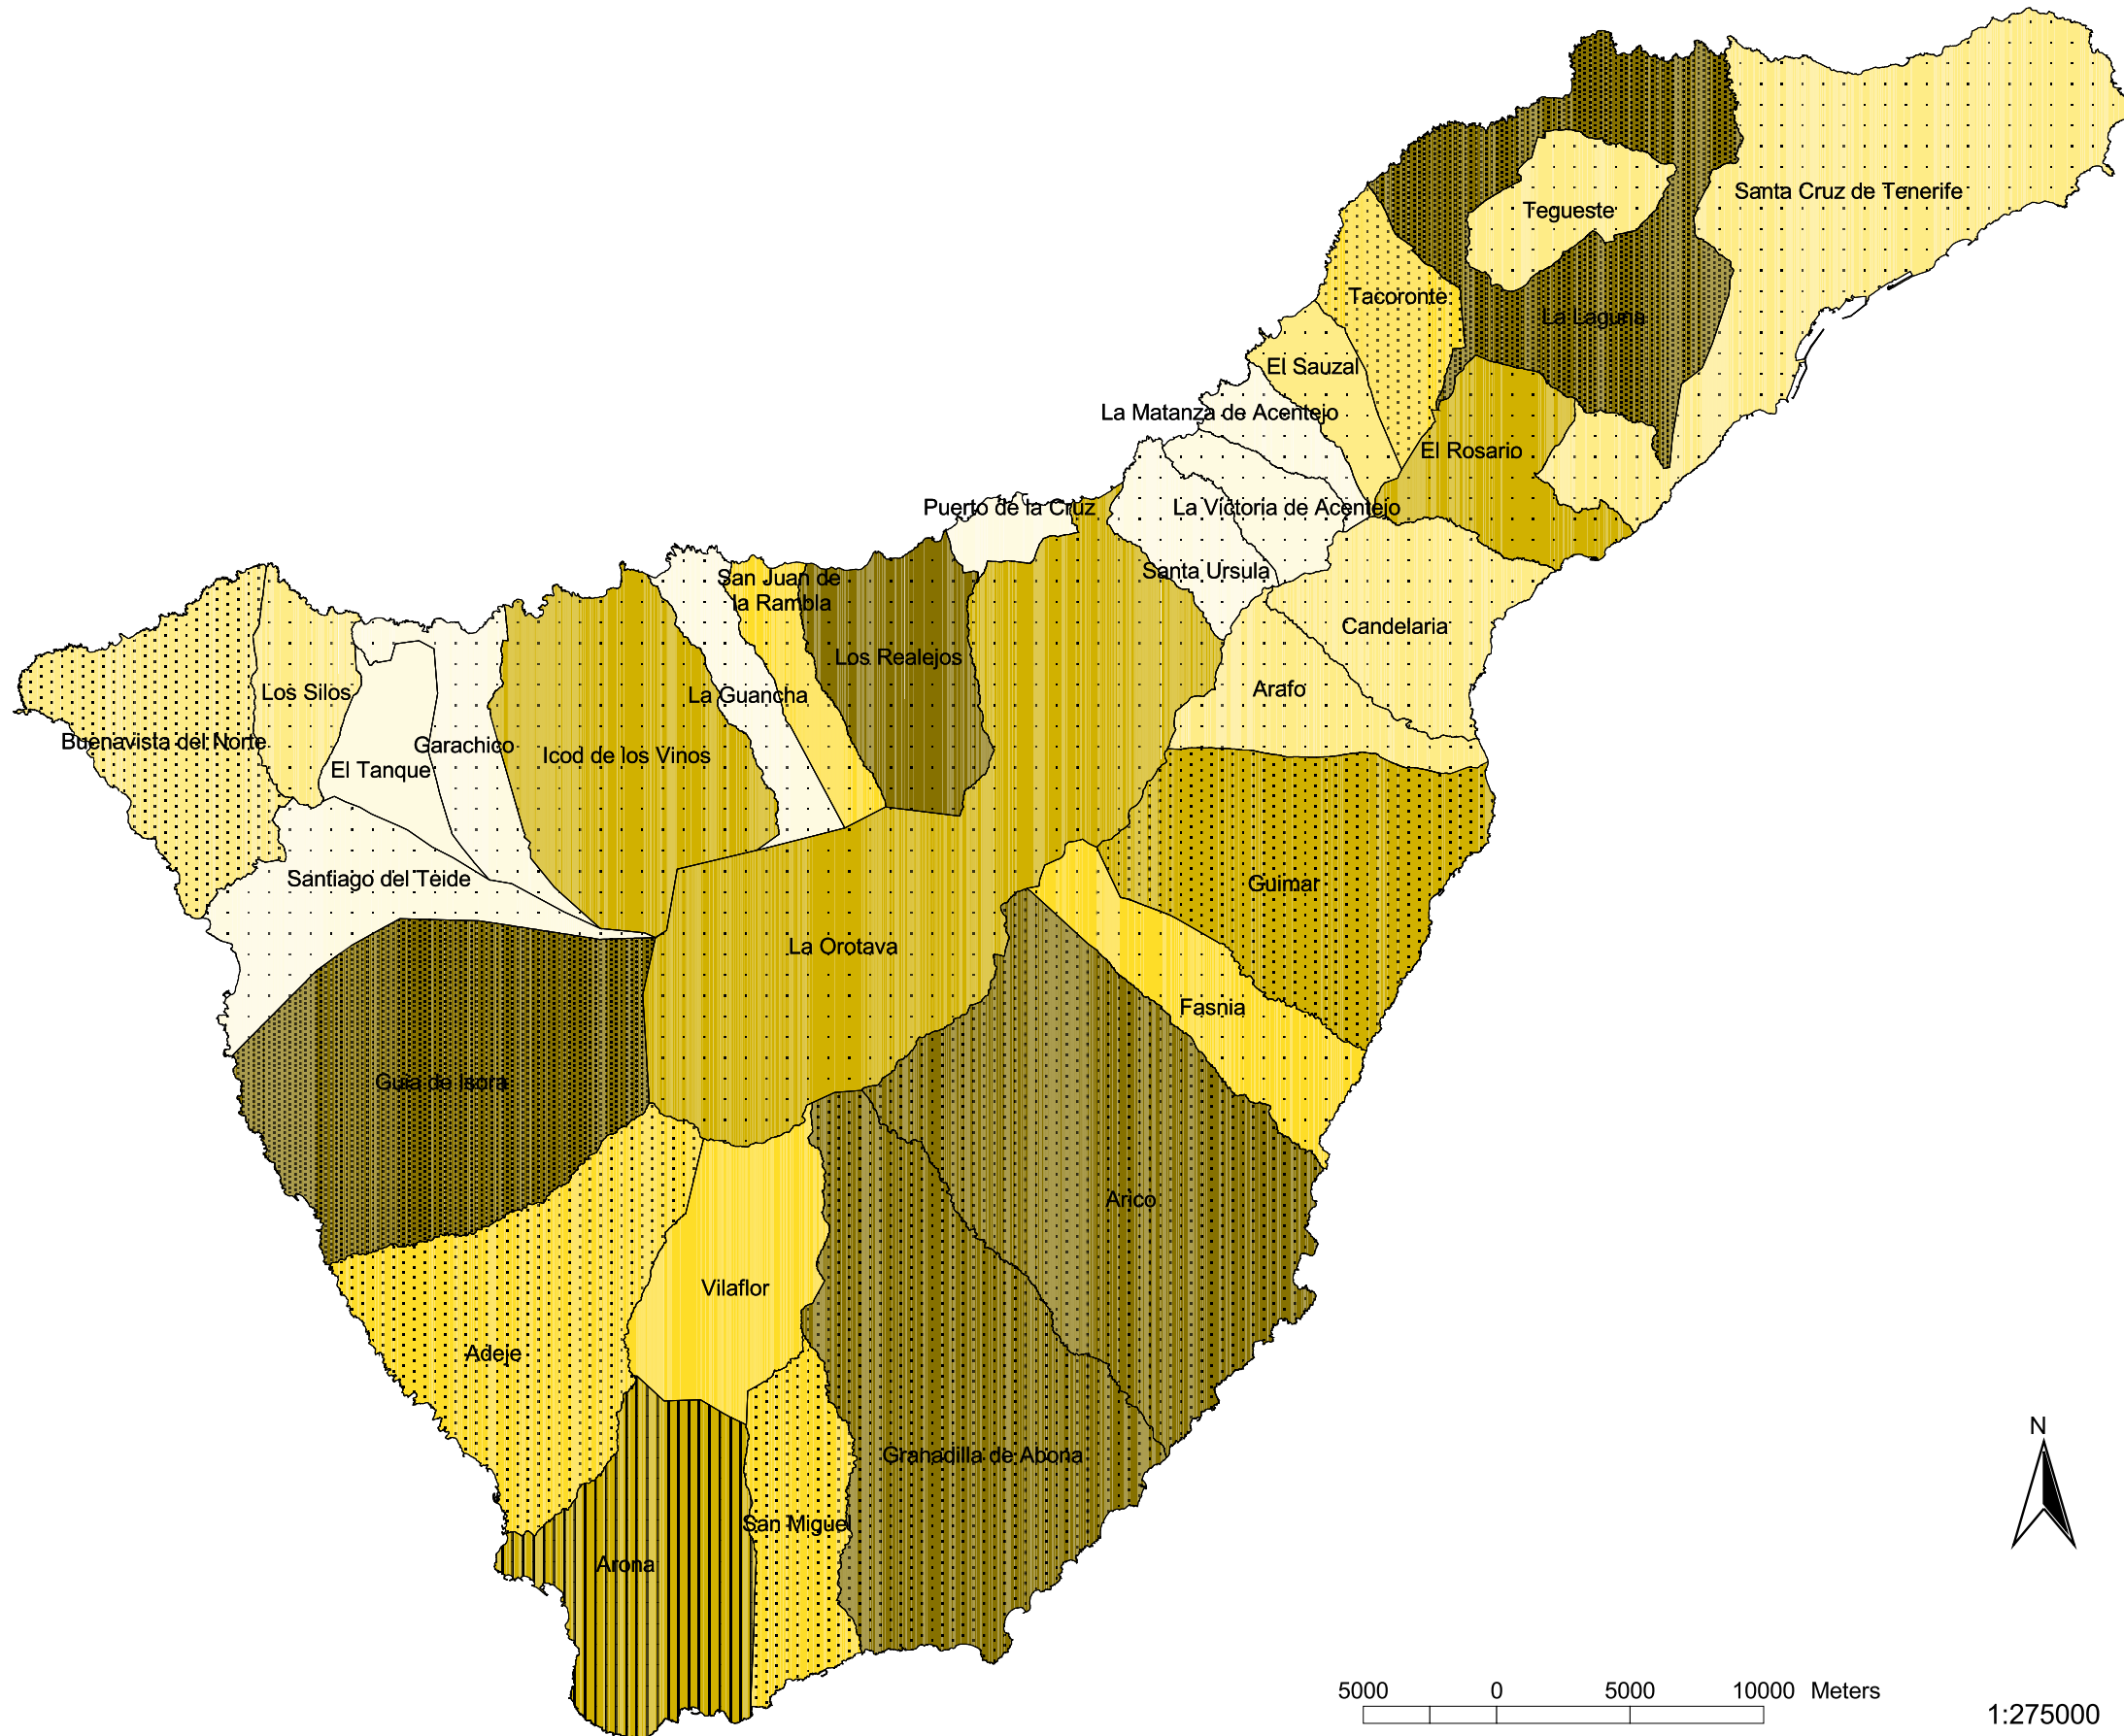

PTEOR. AGRICULTURA: VOLUMEN DE RESIDUOS ANUAL POR MUNICIPIOS.

Residuos no orgánicos (Tm/año)

Residuos orgánicos (Tm/año)

DIVISIÓN COMARCAL DE TENERIFE

1:275000