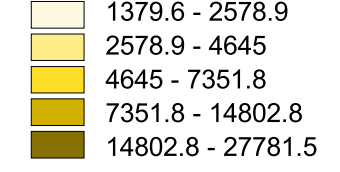

PTEOR. AGRICULTURA: VOLUMEN DE RESIDUOS ANUAL POR MUNICIPIOS.

Residuos no orgánicos (Tm/año)

Residuos orgánicos (Tm/año)

DIVISIÓN COMARCAL DE TENERIFE

1:275000