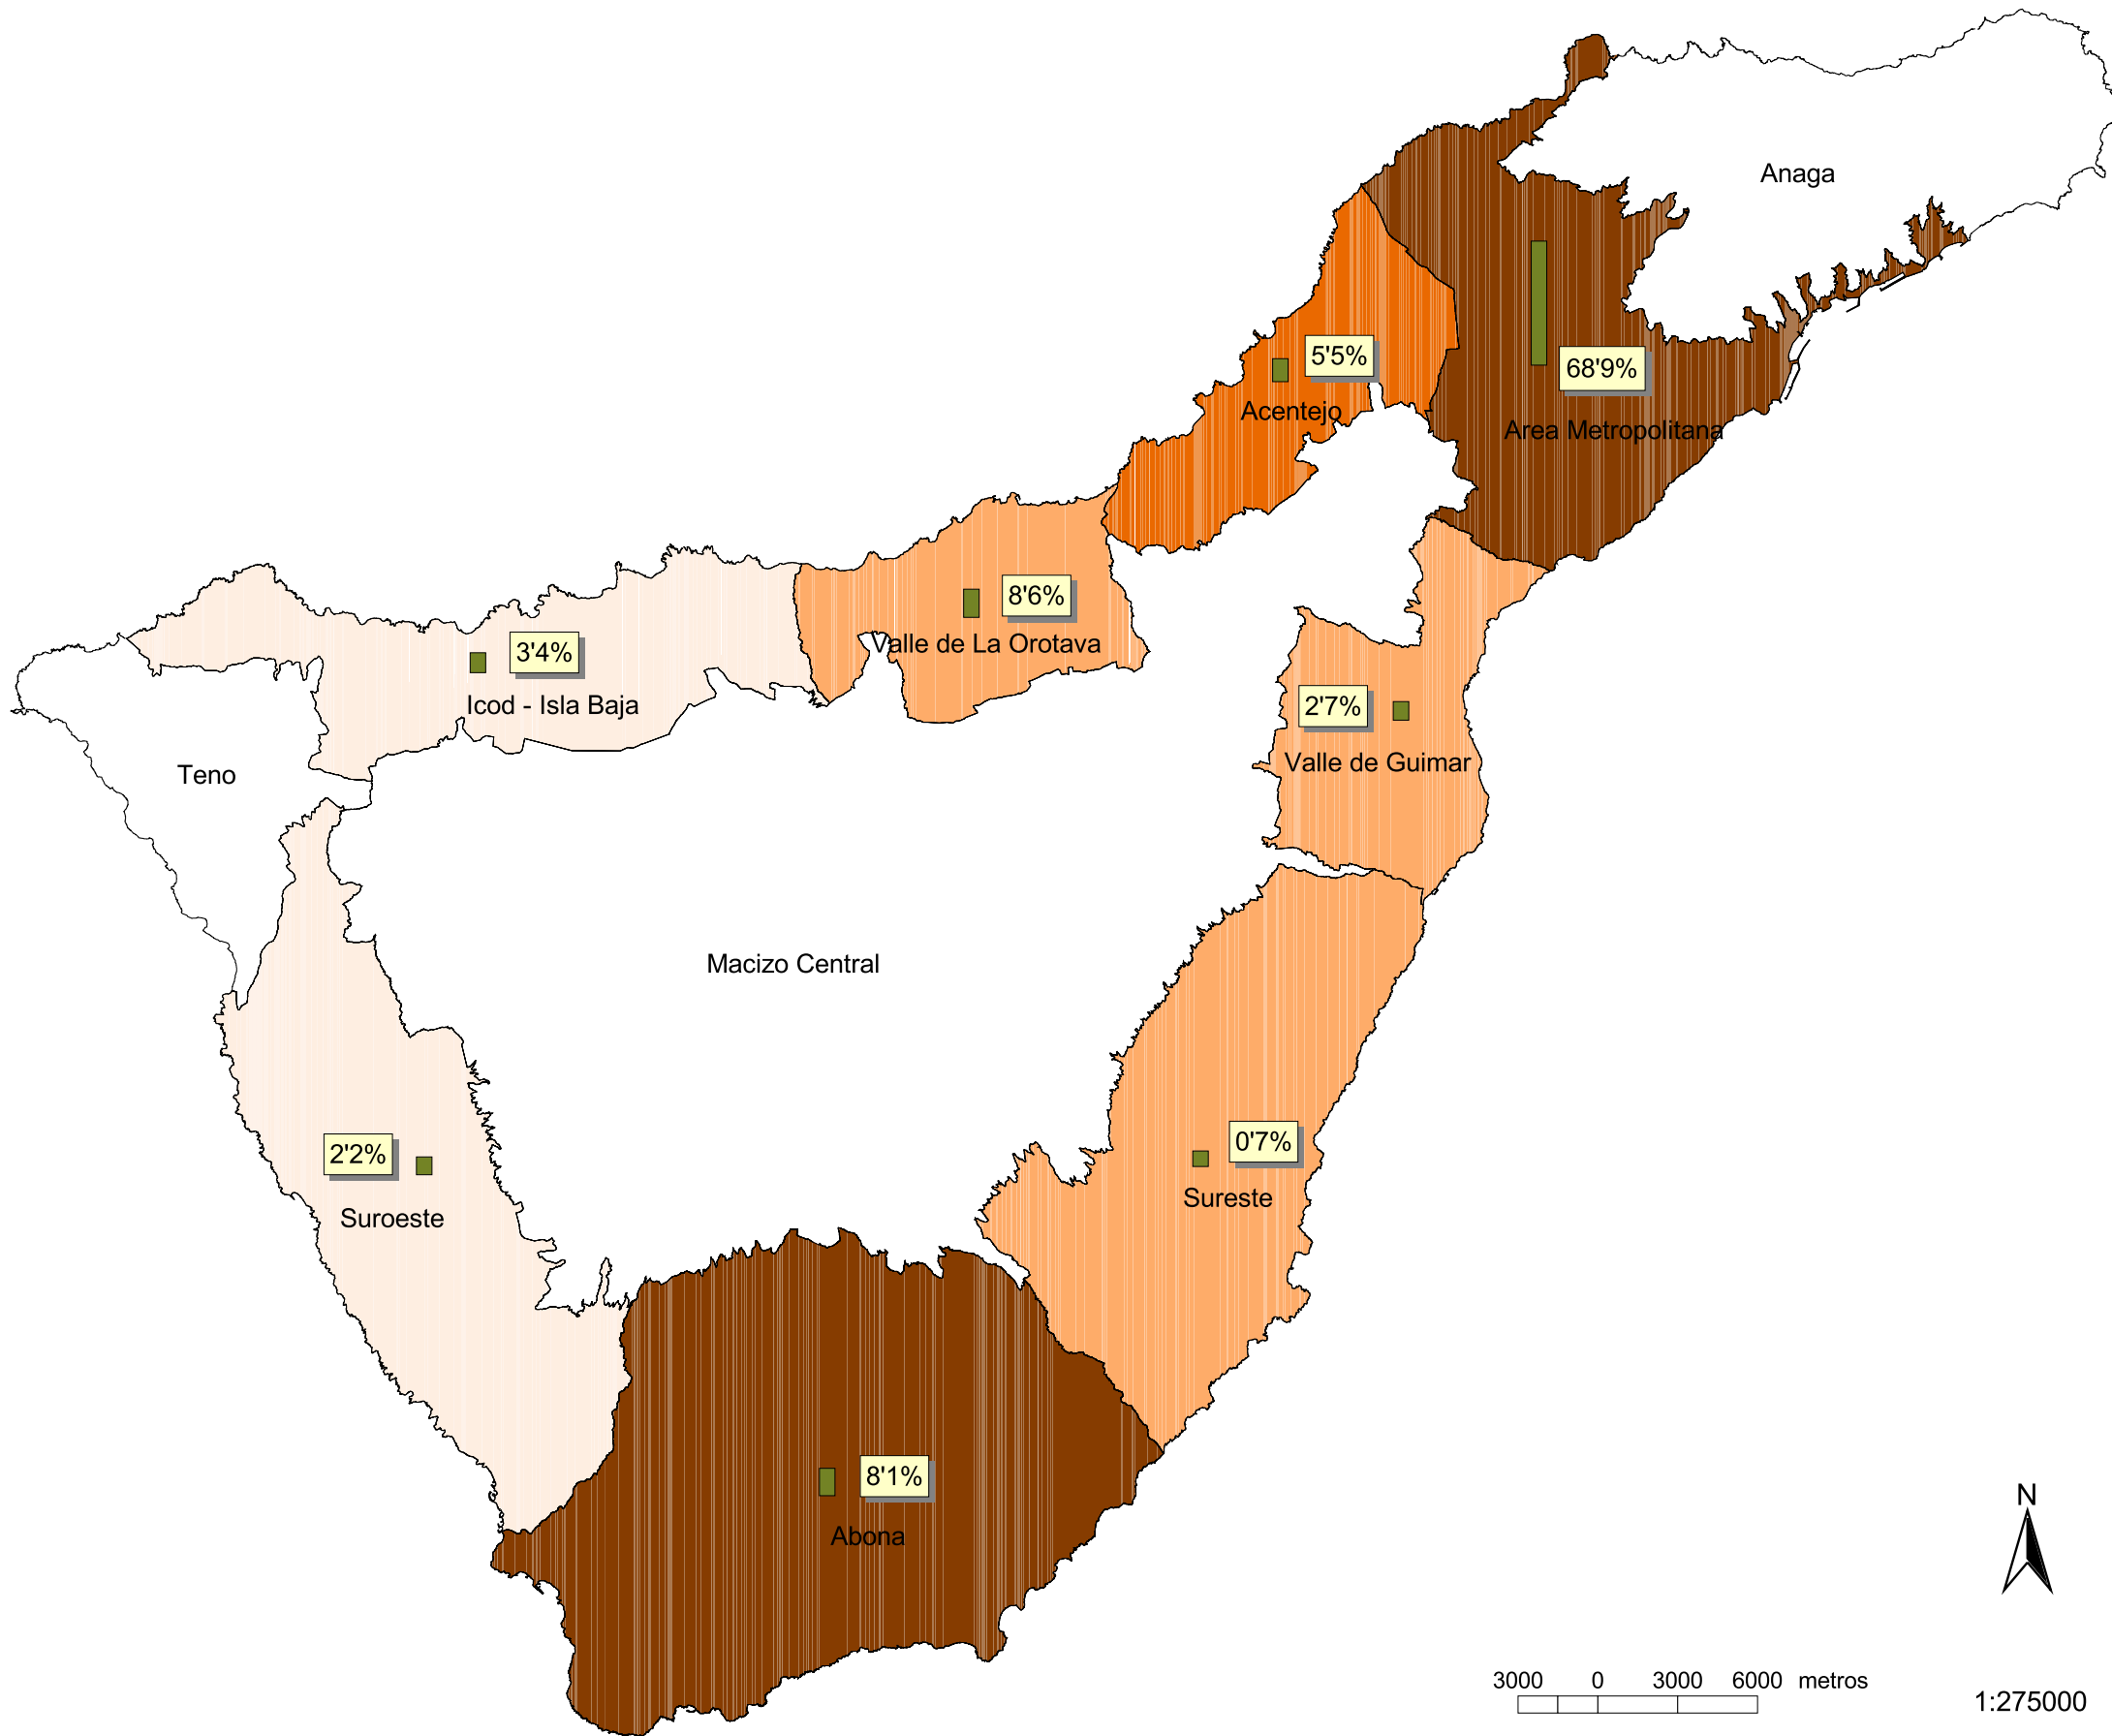

PTEOR. COMERCIO: DENSIDAD DE COMERCIOS MAYORISTAS POR COMARCAS E IMPORTANCIA A NIVEL INSULAR.

mayoristas 1000 / hab

0.77 - 0.8

0.8 - 1.13

1.13 - 1.3

1.3 - 2.3

■ porcentaje insular de mayoristas

DIVISIÓN COMARCAL DE TENERIFE (PIOT)

3000 0 3000 6000 metros

1:275000