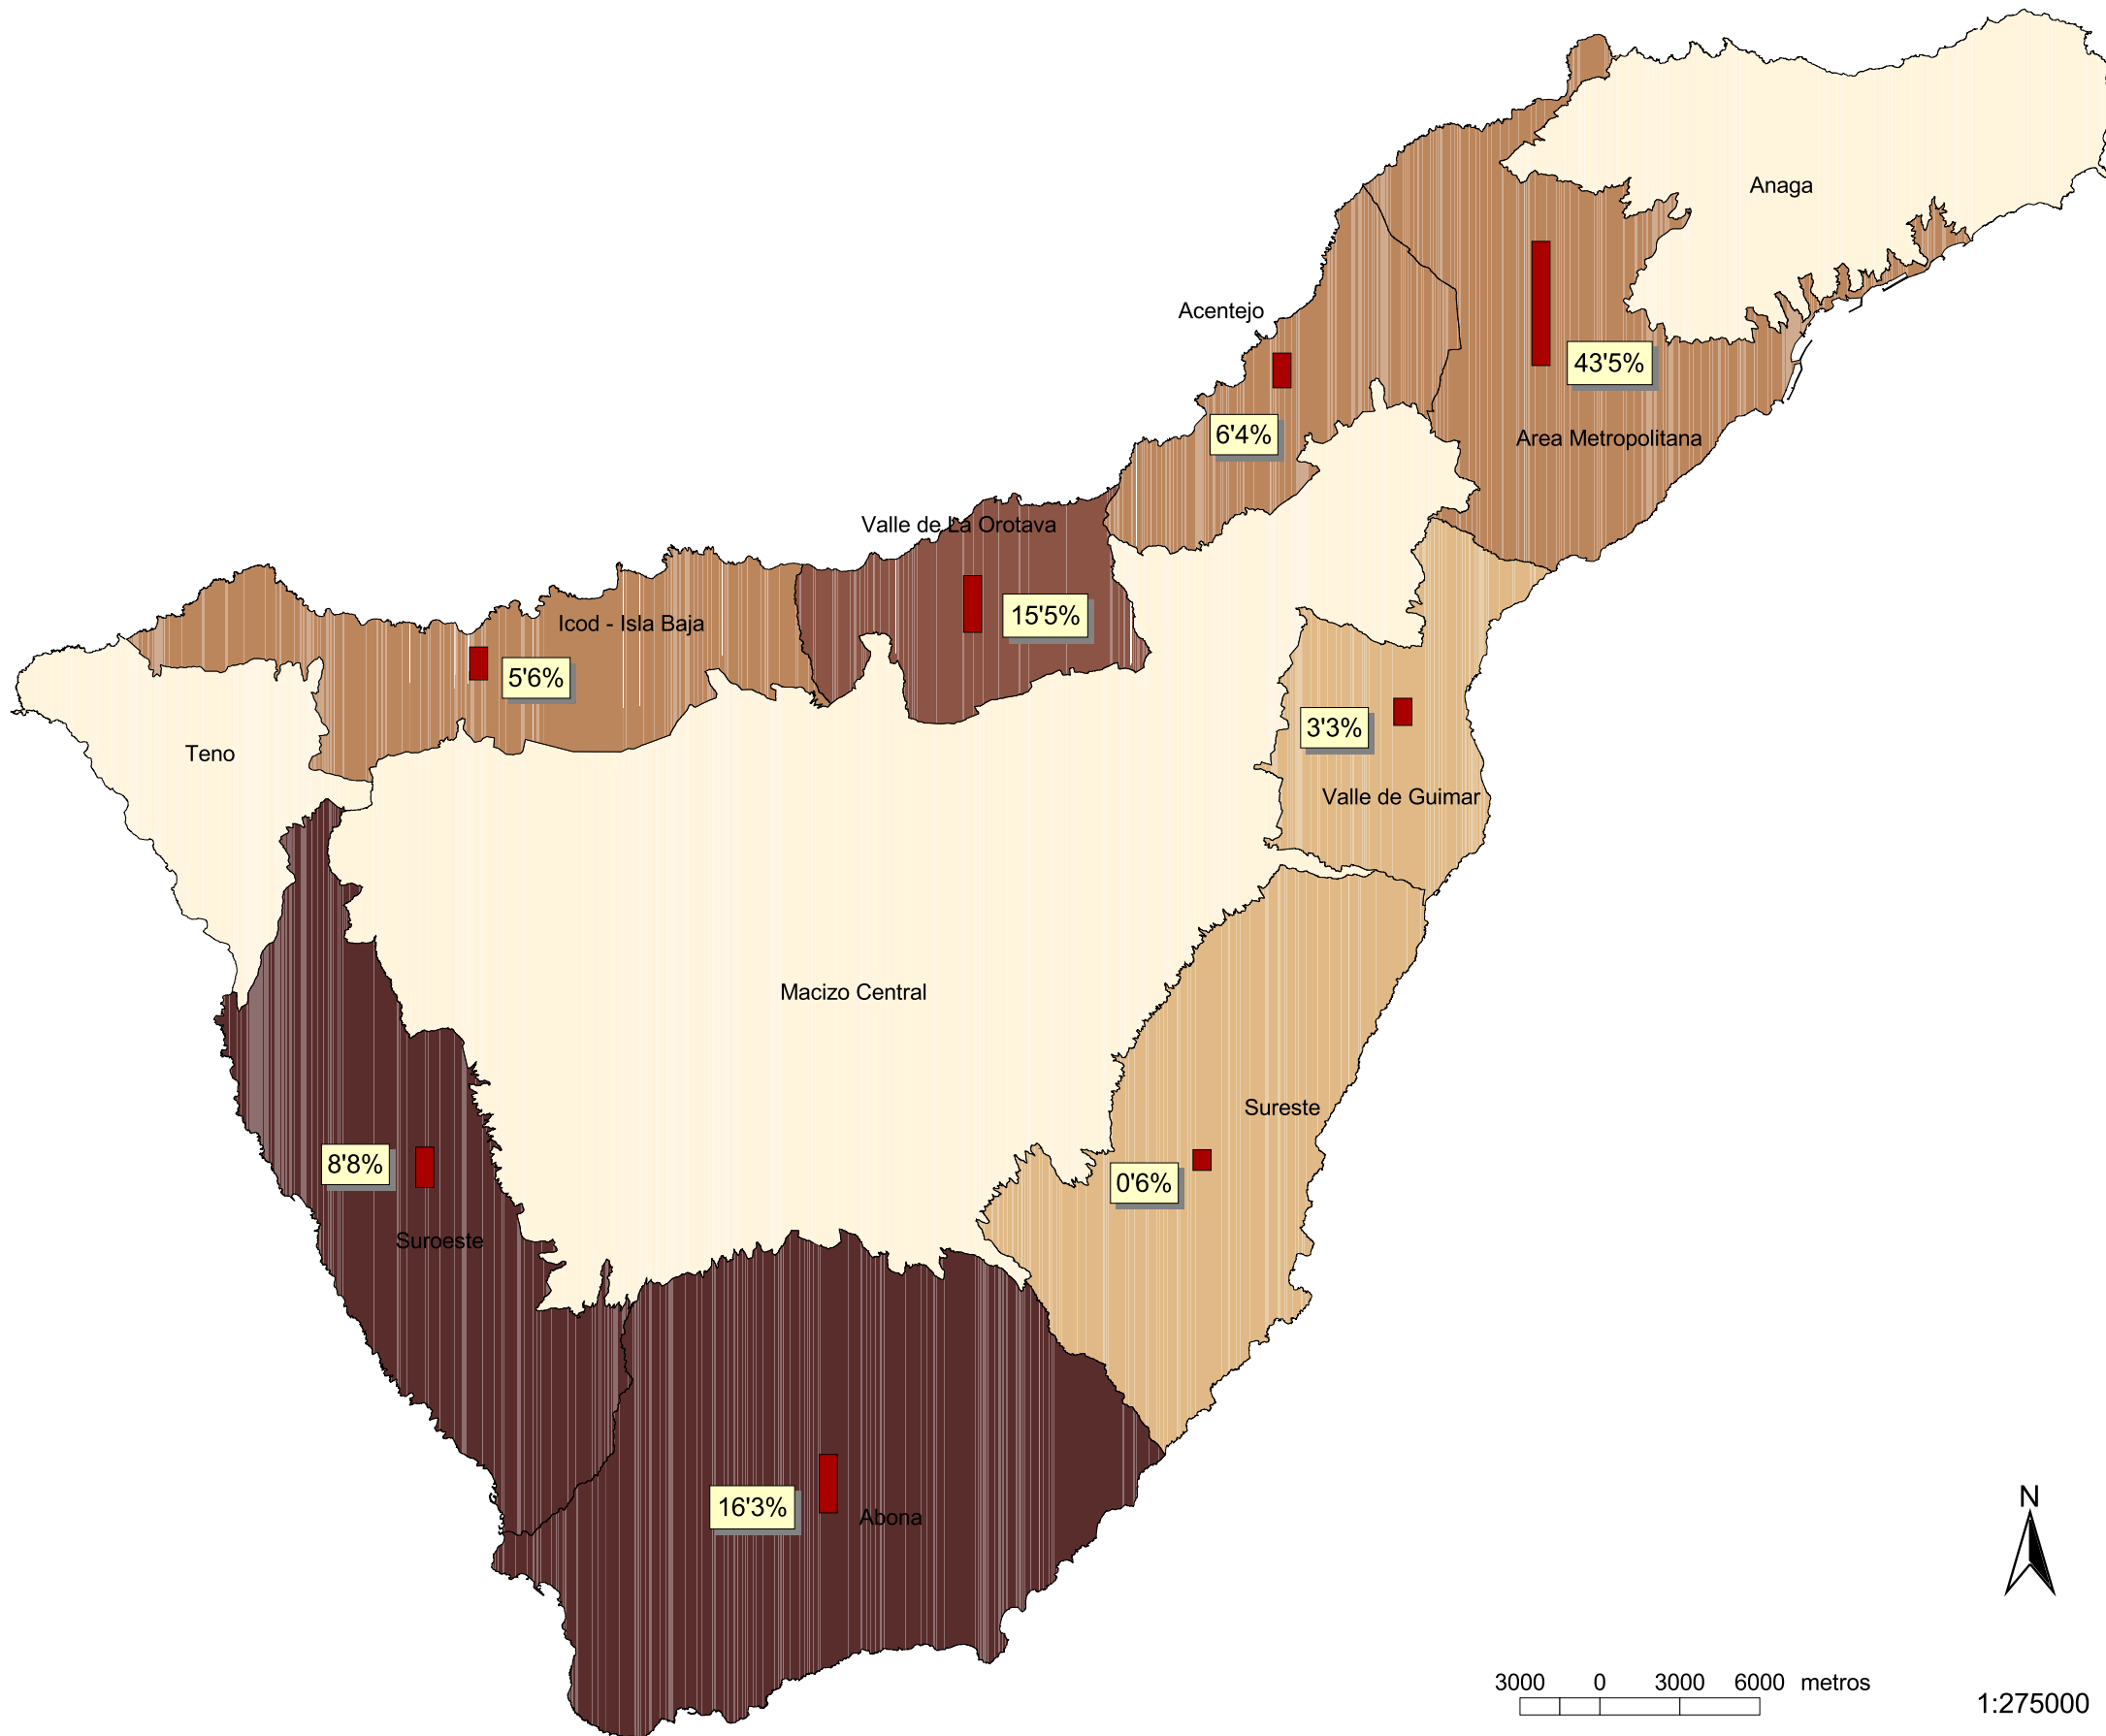

PTEOR. COMERCIO: DENSIDAD DE COMERCIOS MINORISTAS POR COMARCAS E IMPORTANCIA A NIVEL INSULAR.

comercios minoristas / 100 hab

- 0.1 - 1
- 1 - 1.2
- 1.2 - 1.6
- 1.6 - 3.1

porcentaje comercio minorista

DIVISIÓN COMARCAL DE TENERIFE (PIOT)

3000 0 3000 6000 metros

1:275000