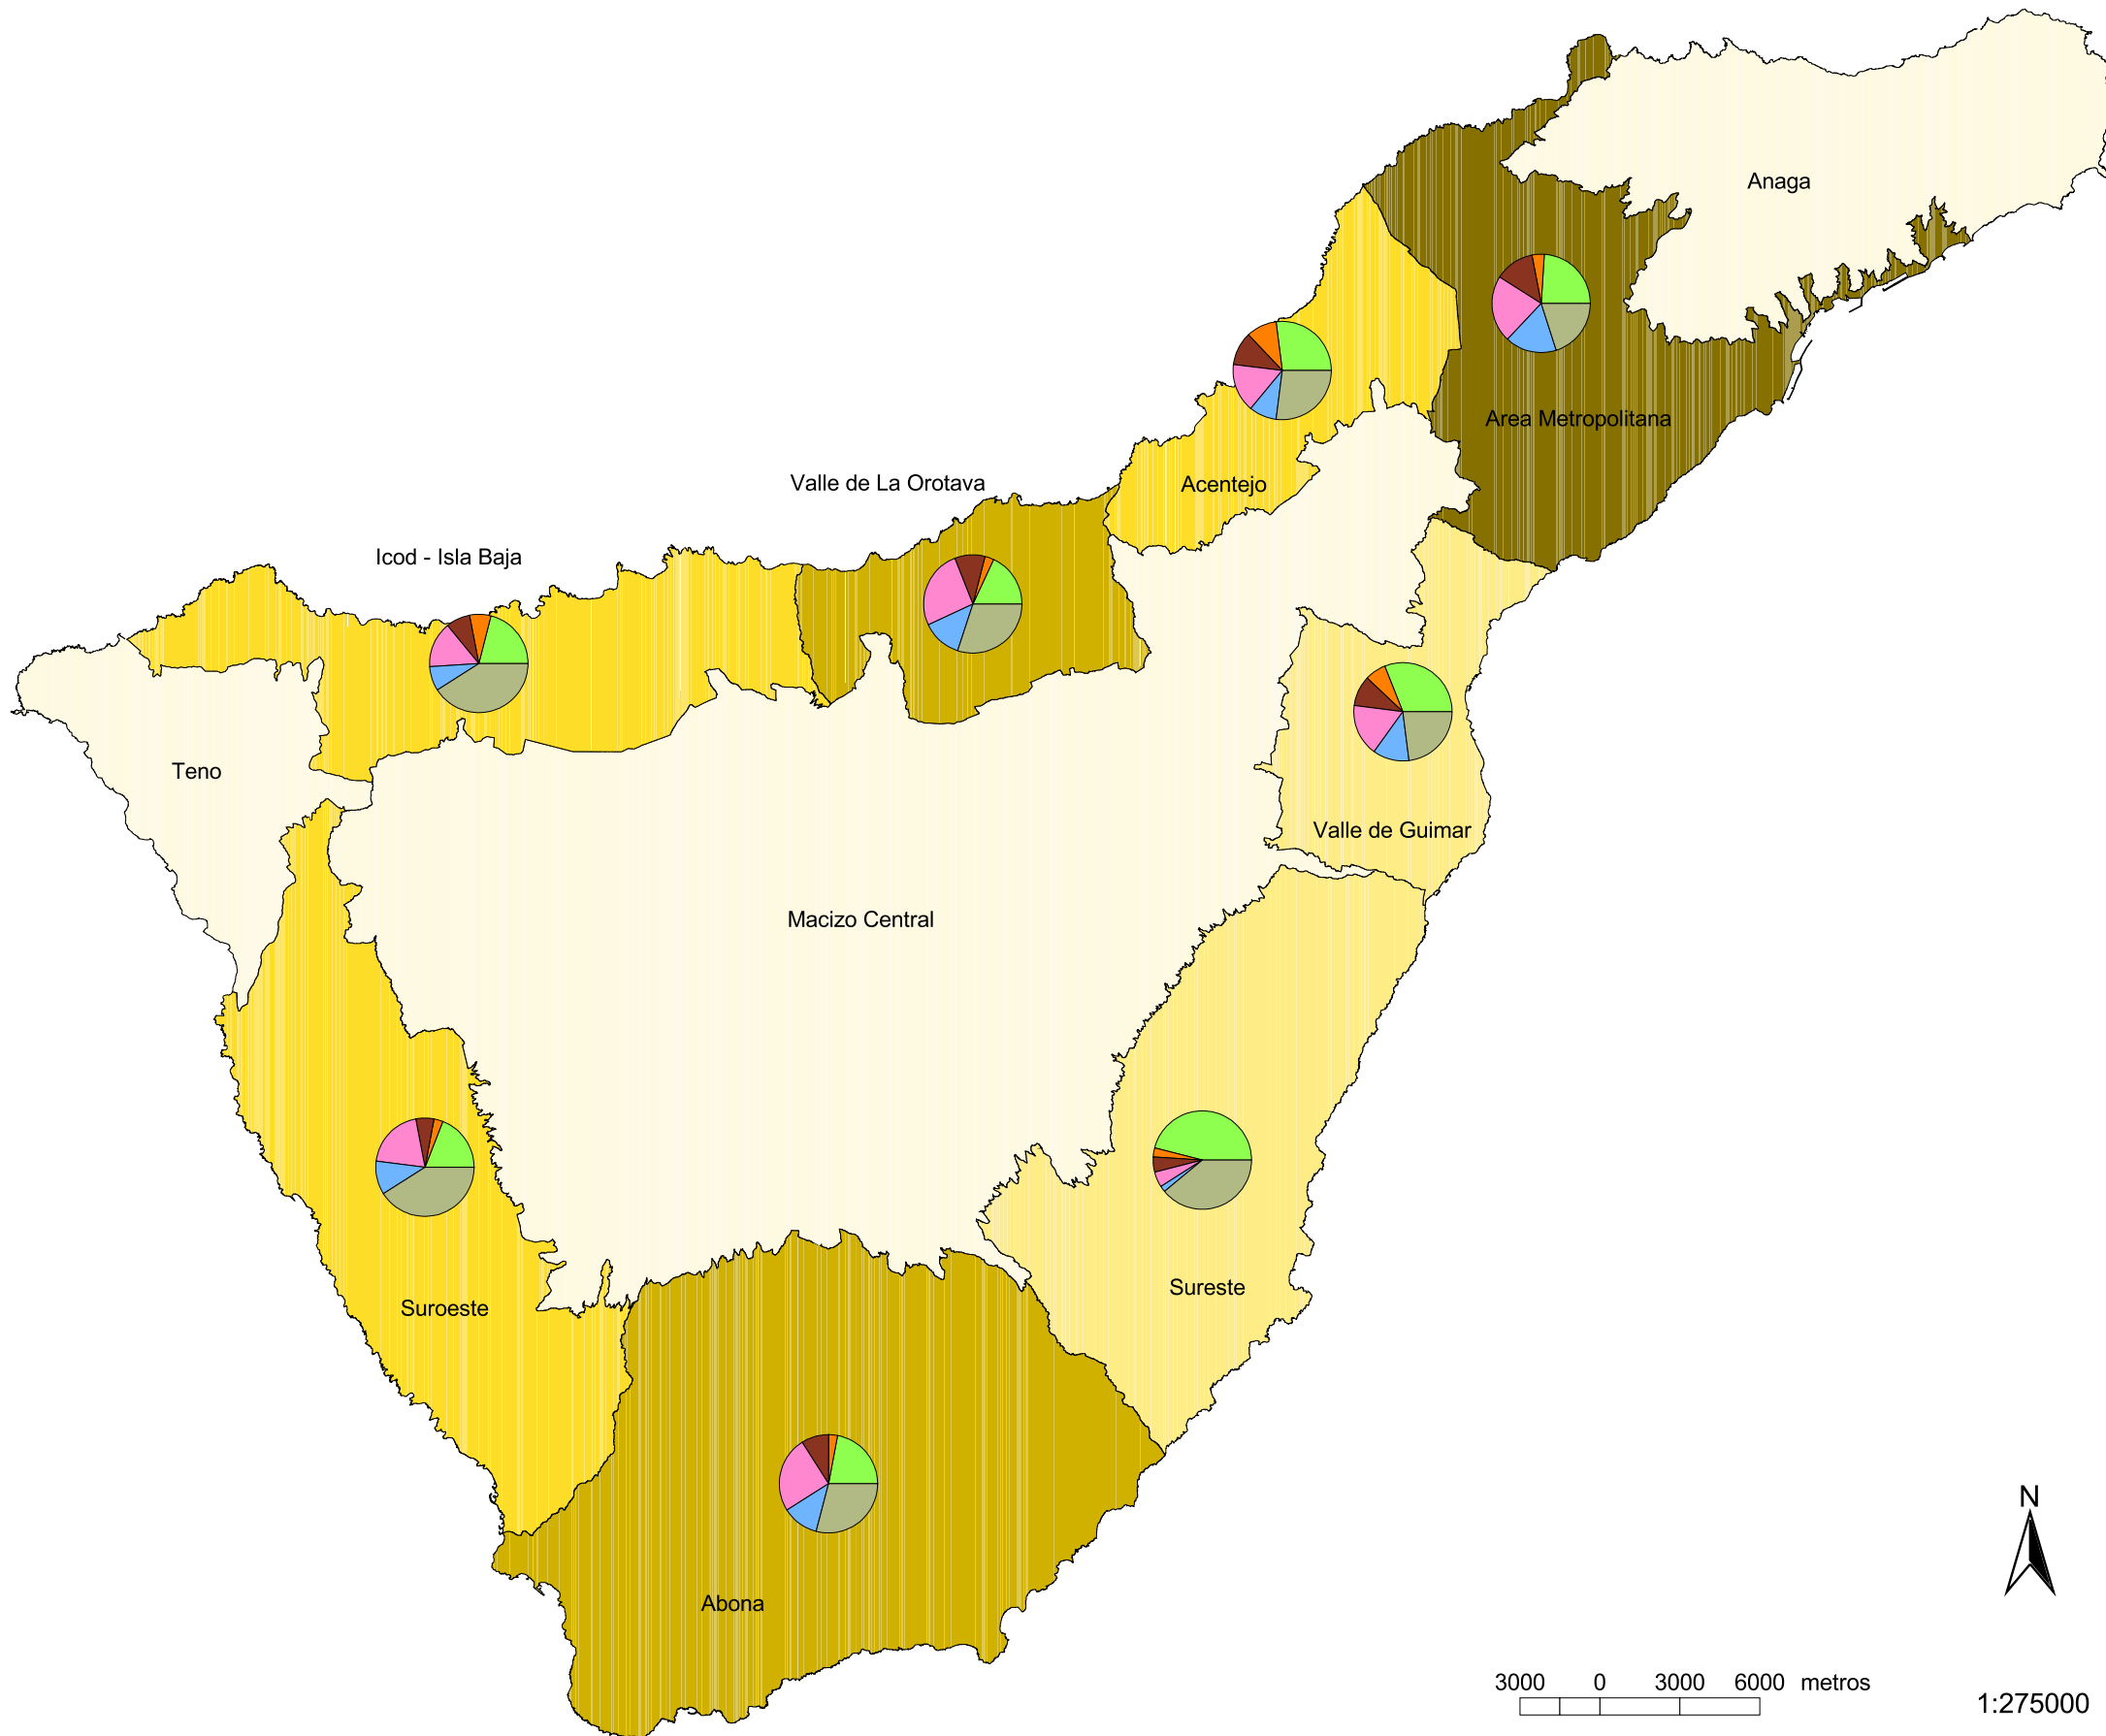

PTEOR. COMERCIO: NÚMERO DE COMERCIOS MINORISTAS Y TIPOLOGÍA POR COMARCAS. ISLA DE TENERIFE.

DIVISIÓN COMARCAL DE TENERIFE (PIOT)

3000 0 3000 6000 metros

1:275000