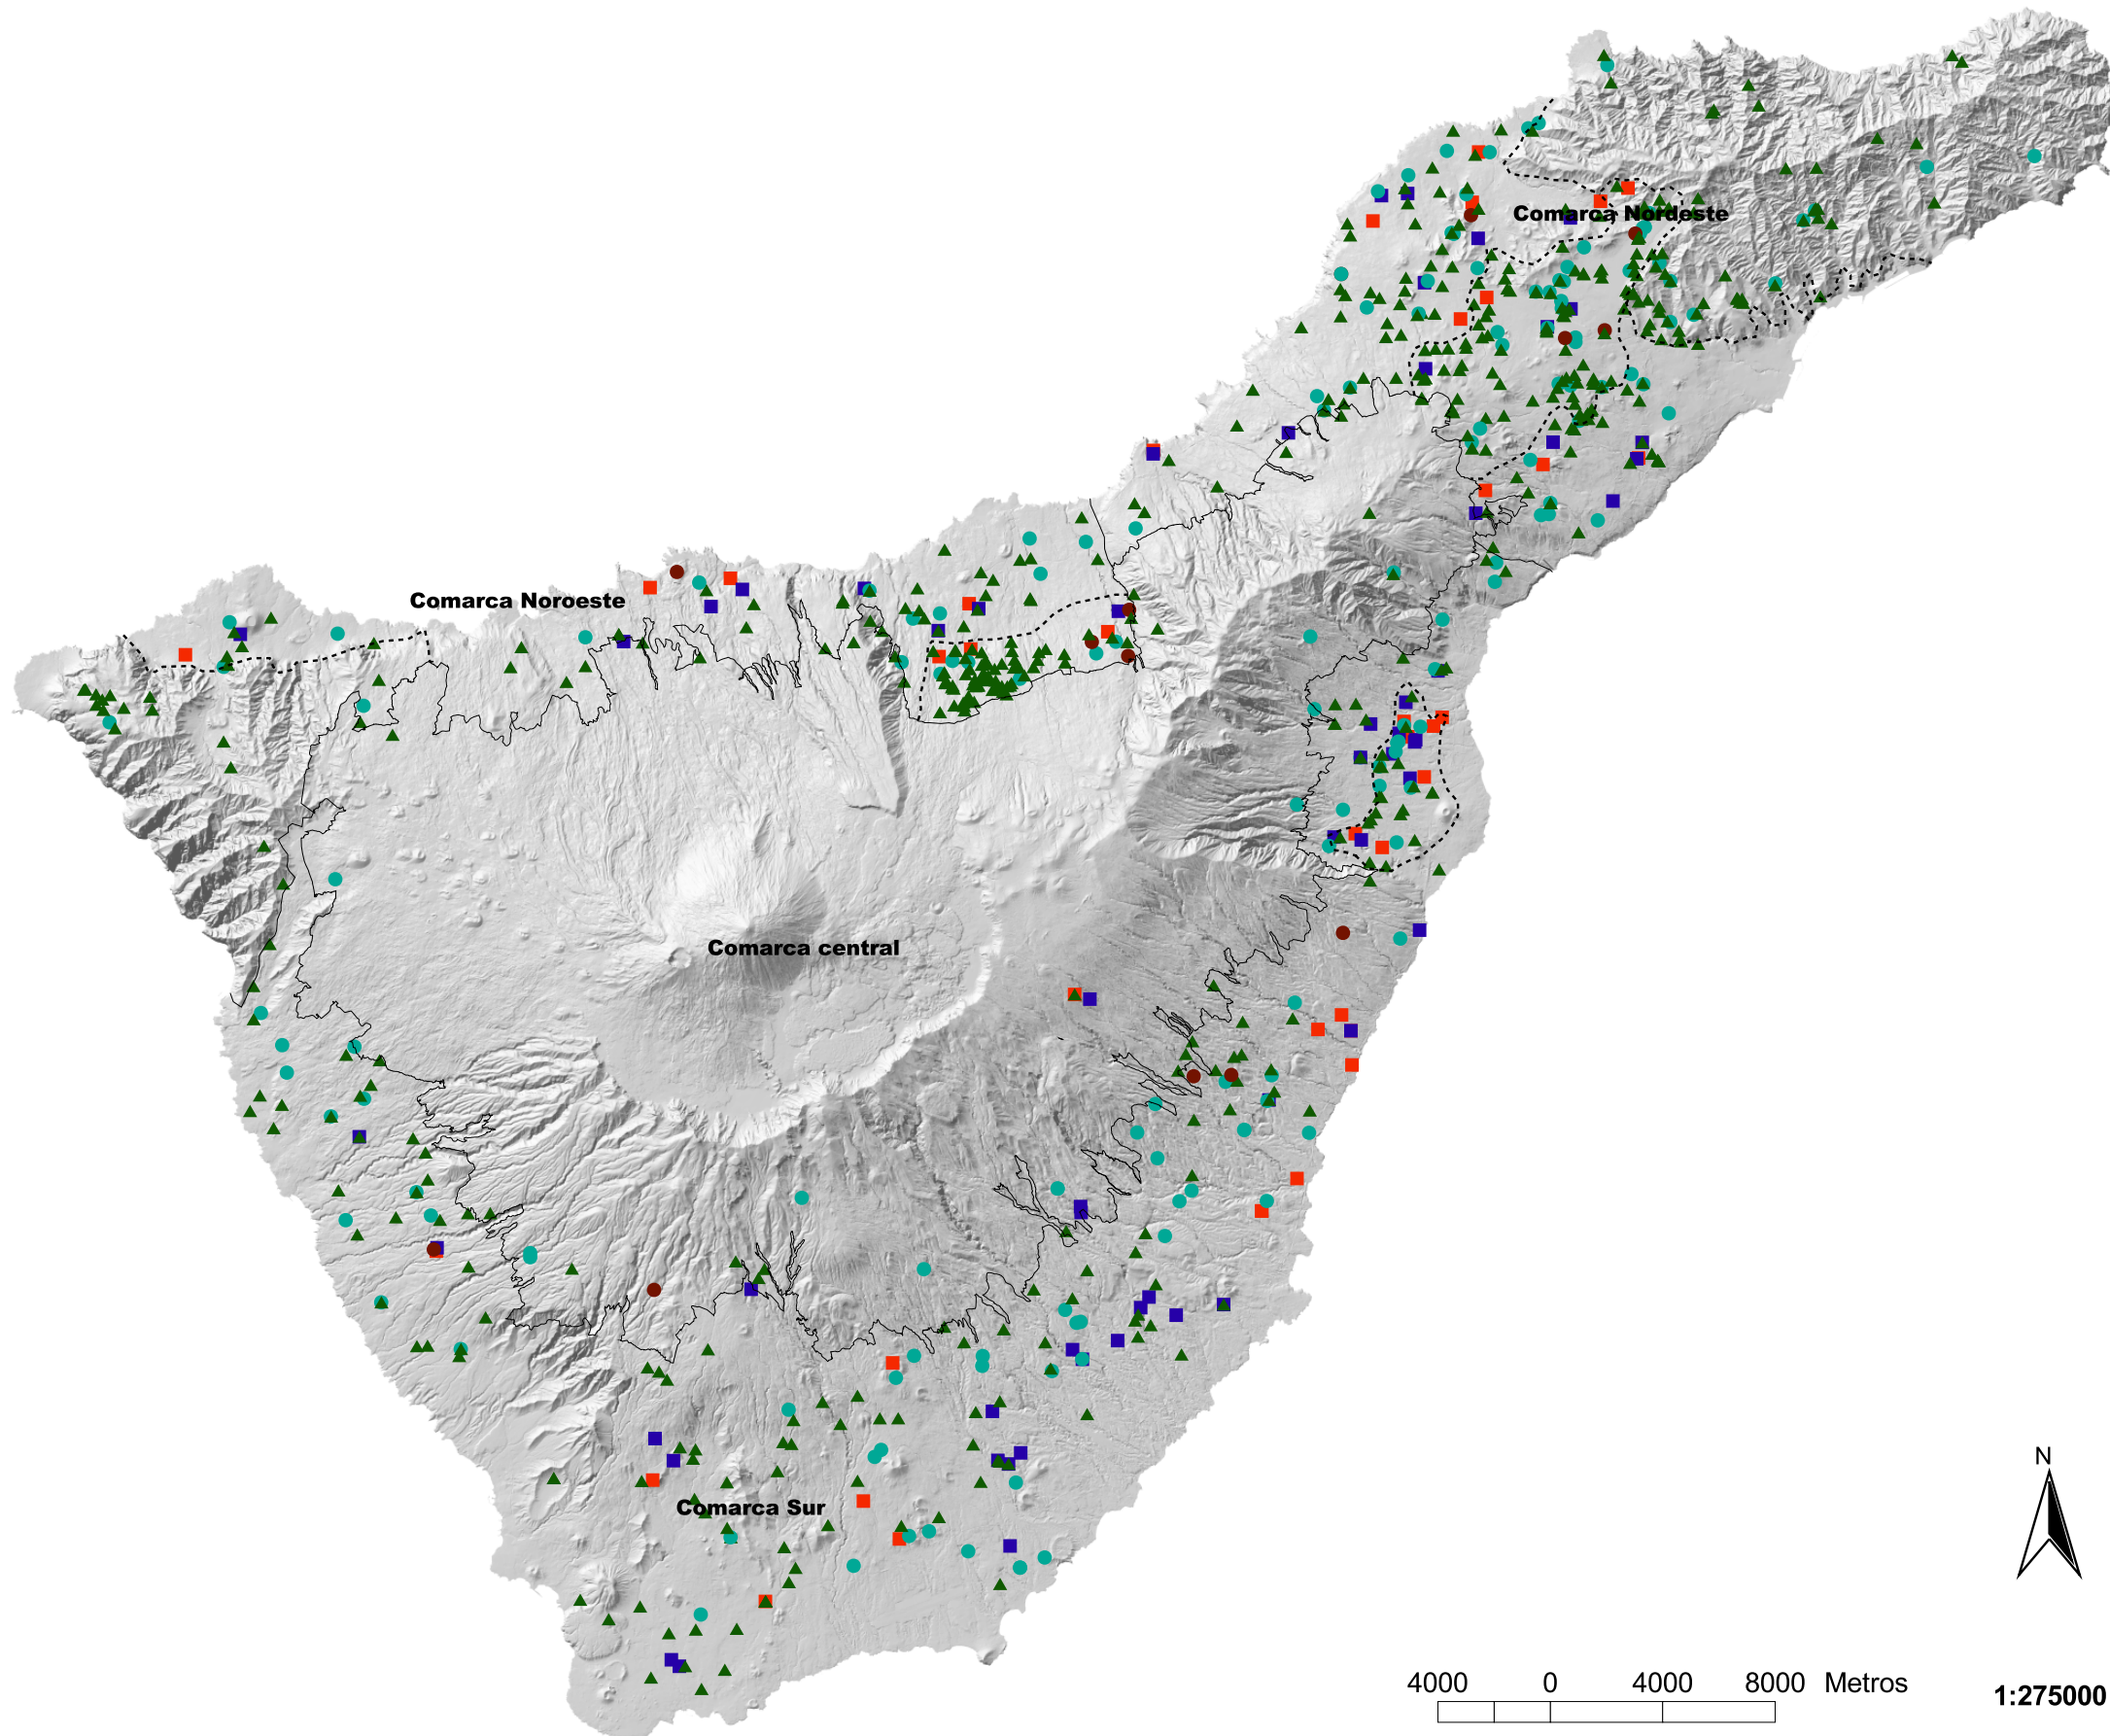

PTEOR. GANADERÍA: TIPOLOGÍA DE LAS EXPLOTACIONES GANADERAS. ISLA DE TENERIFE.

Tipología de explotaciones

- Autoconsumo
- ▲ Complementaria
- Familiar
- Industrial
- Profesional

Comarcas ganaderas

- Límite de comarca
- - - Límite de subcomarca

DIVISIÓN COMARCAL DE TENERIFE (PIOT)

4000 0 4000 8000 Metros

1:275000