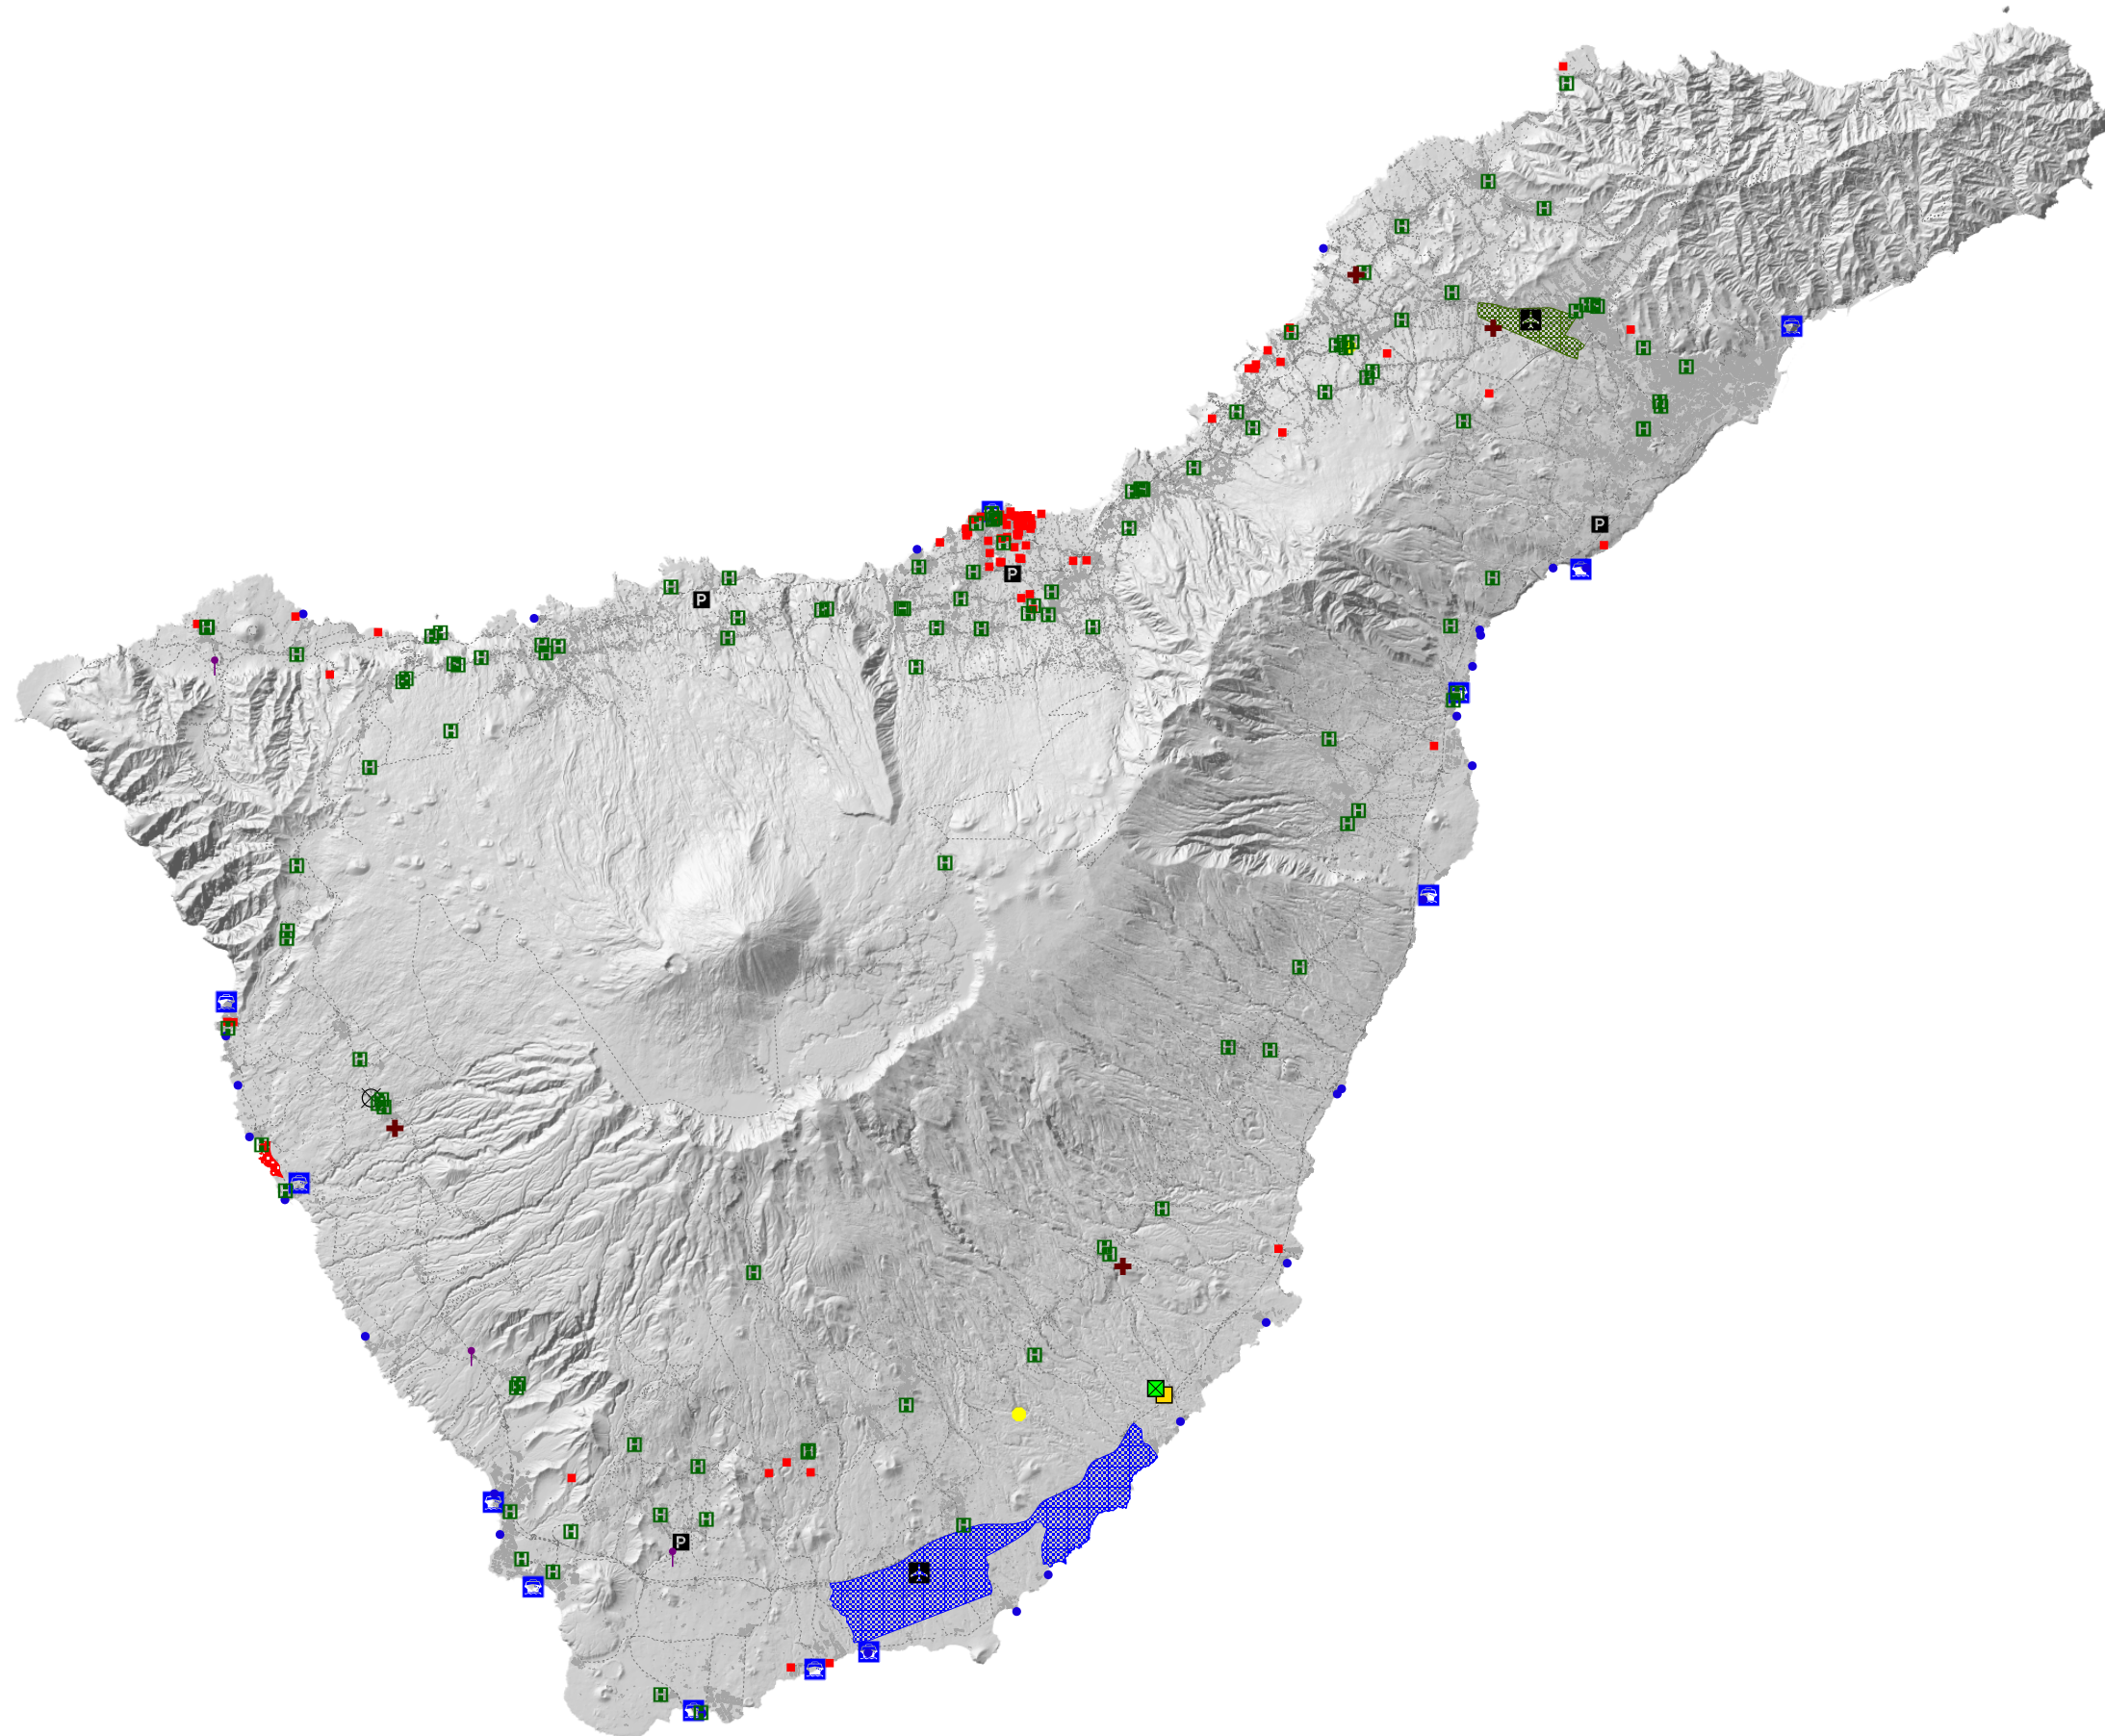

**PTEOR. LOCALIZACIÓN DE DEPURADORAS, EMISARIOS, PUERTOS, AEROPUERTOS, E INFRAESTRUCTURAS PRODUCTORAS Y GESTORAS DE RESIDUOS.**

- Aeropuerto
- Puertos y bases nauticas
- matadero
- centros de salud
- Chatarra
- PIRS
- Planta compostaje
- Planta transferencia
- Punto limpio
- Vertedero
- Depuradoras
- Emisarios submarinos

- Operaciones singulares estructurantes
- Aeropuerto de Los Rodeos y Entorno
  - Plataforma Estratégica del Sur de Tenerife
  - Puerto y Centro de Servicios de Fonsalía

**DIVISIÓN COMARCAL DE TENERIFE (PIOT)**