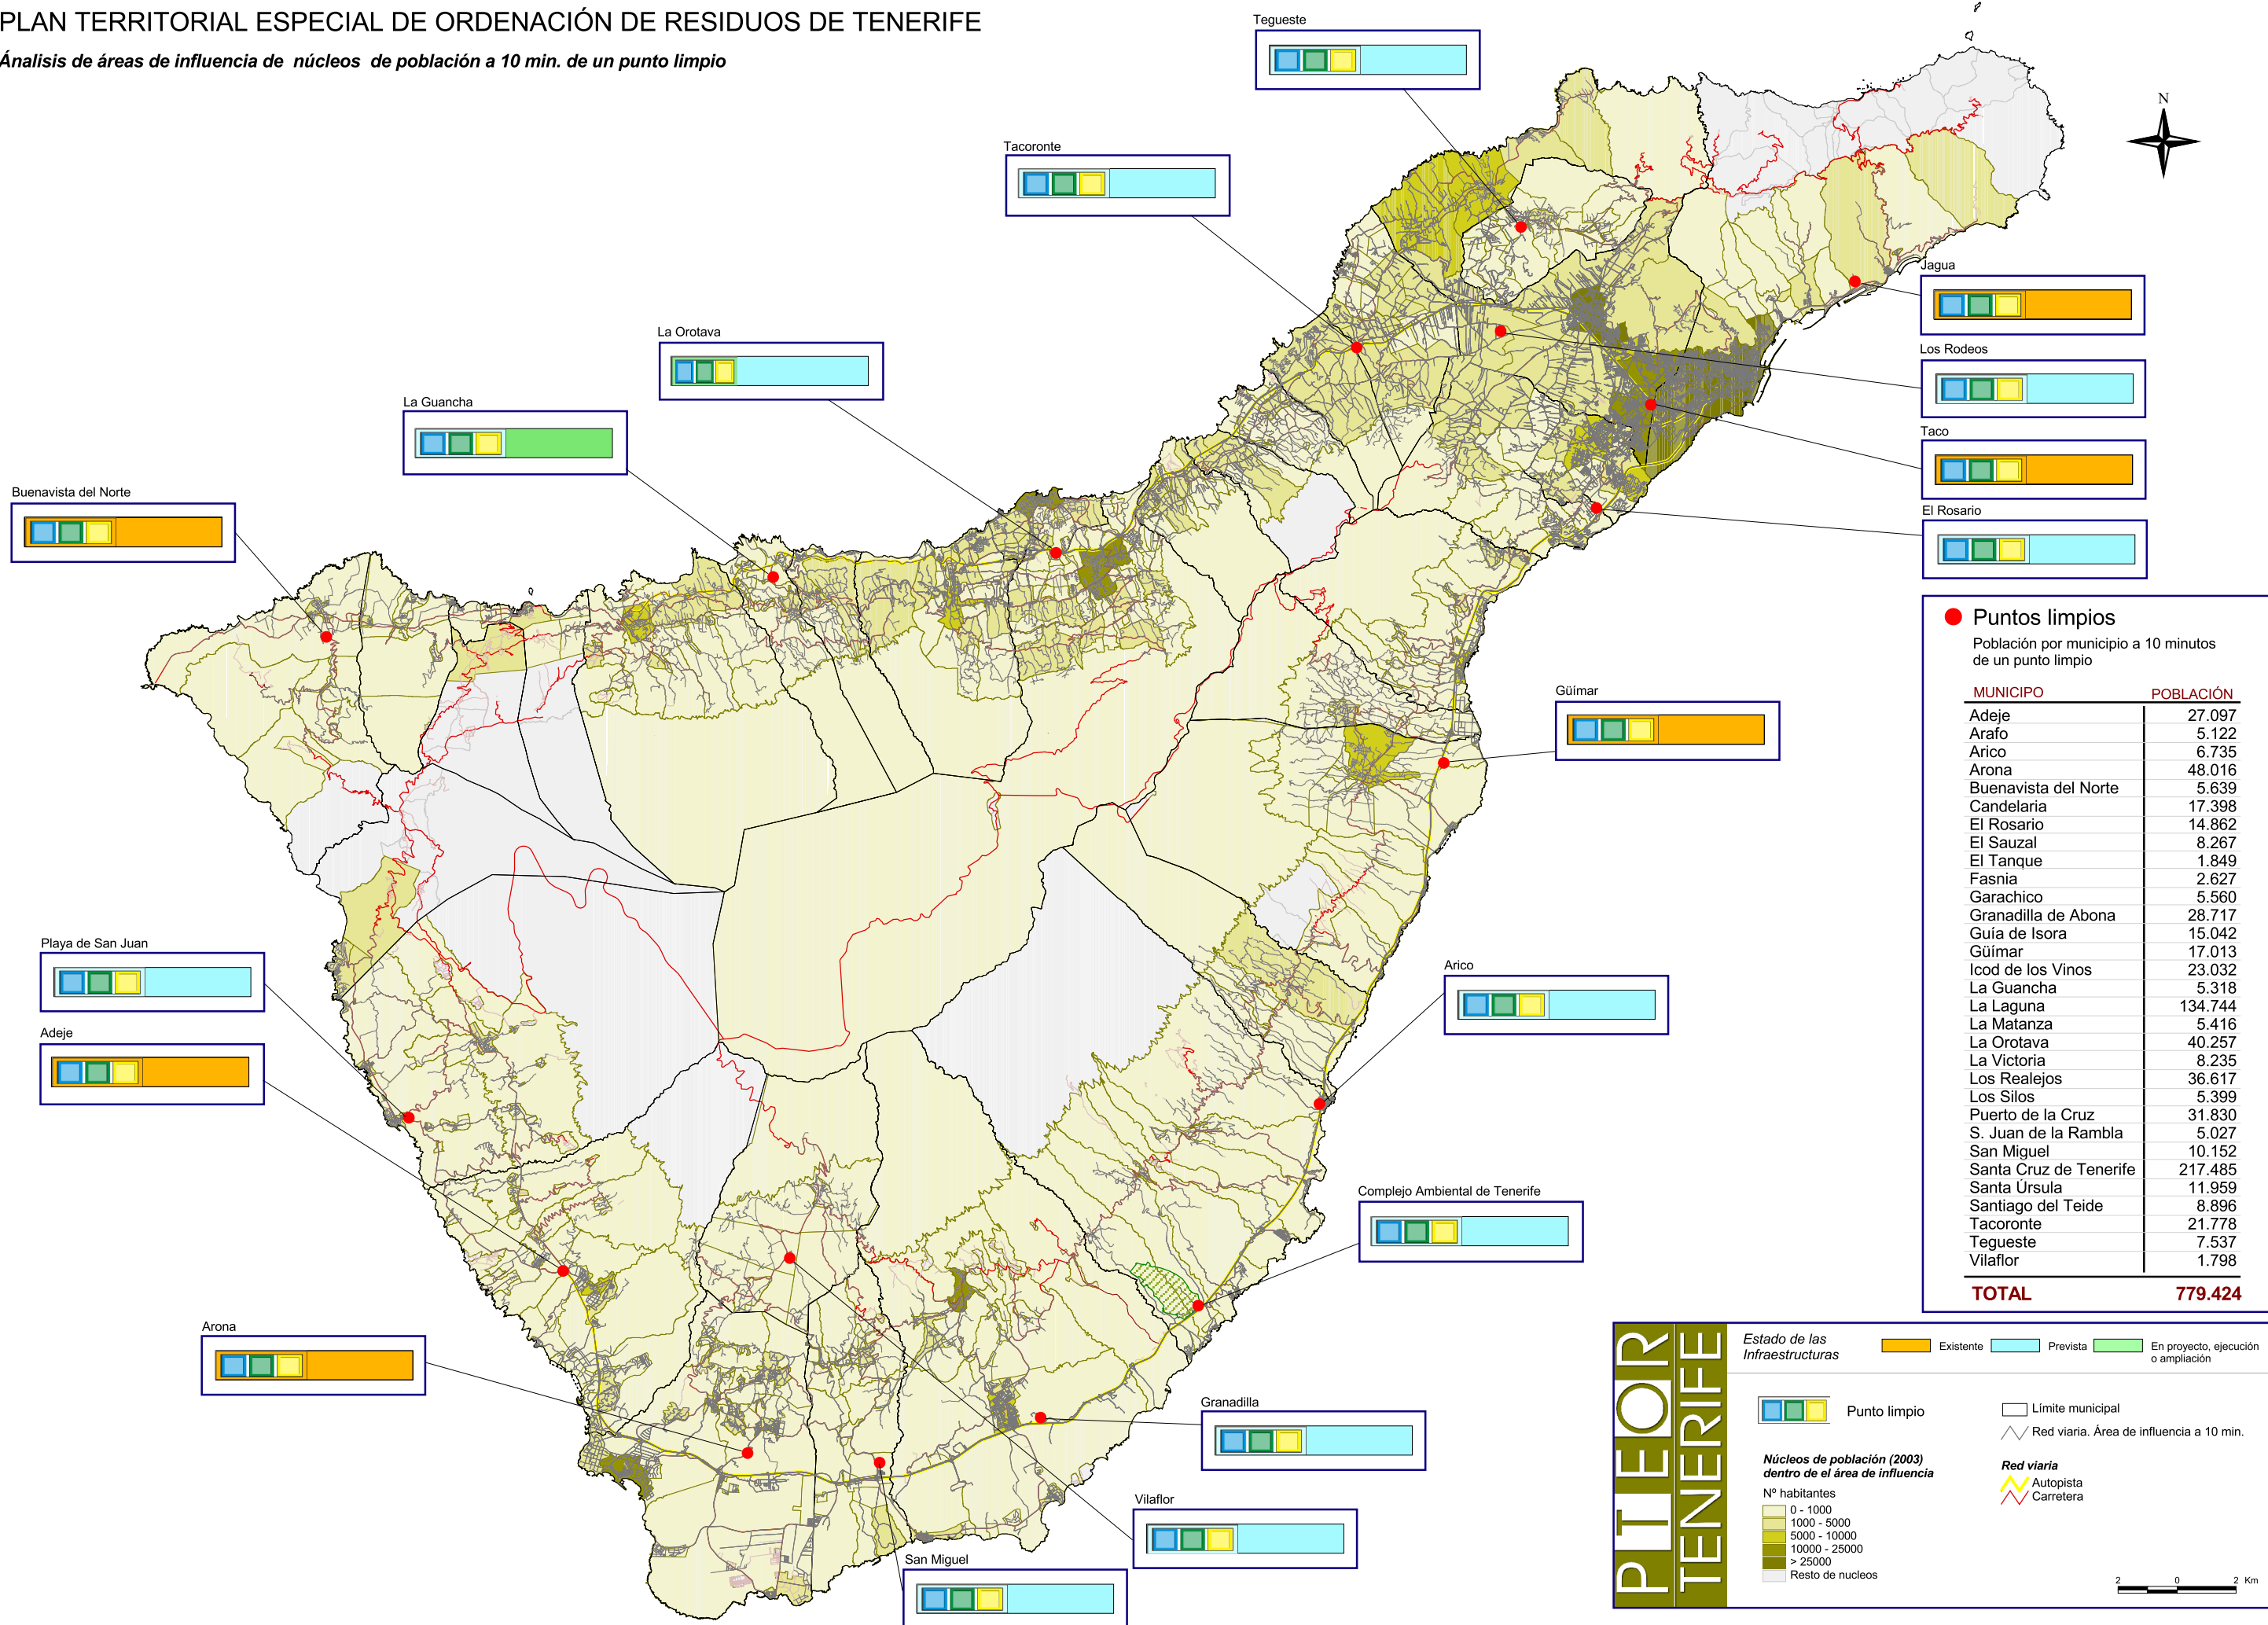

# PLAN TERRITORIAL ESPECIAL DE ORDENACIÓN DE RESIDUOS DE TENERIFE

## Ánàlisis de áreas de influencia de núcleos de población a 10 min. de un punto limpio

**PTTEOR**  
**TENERIFE**