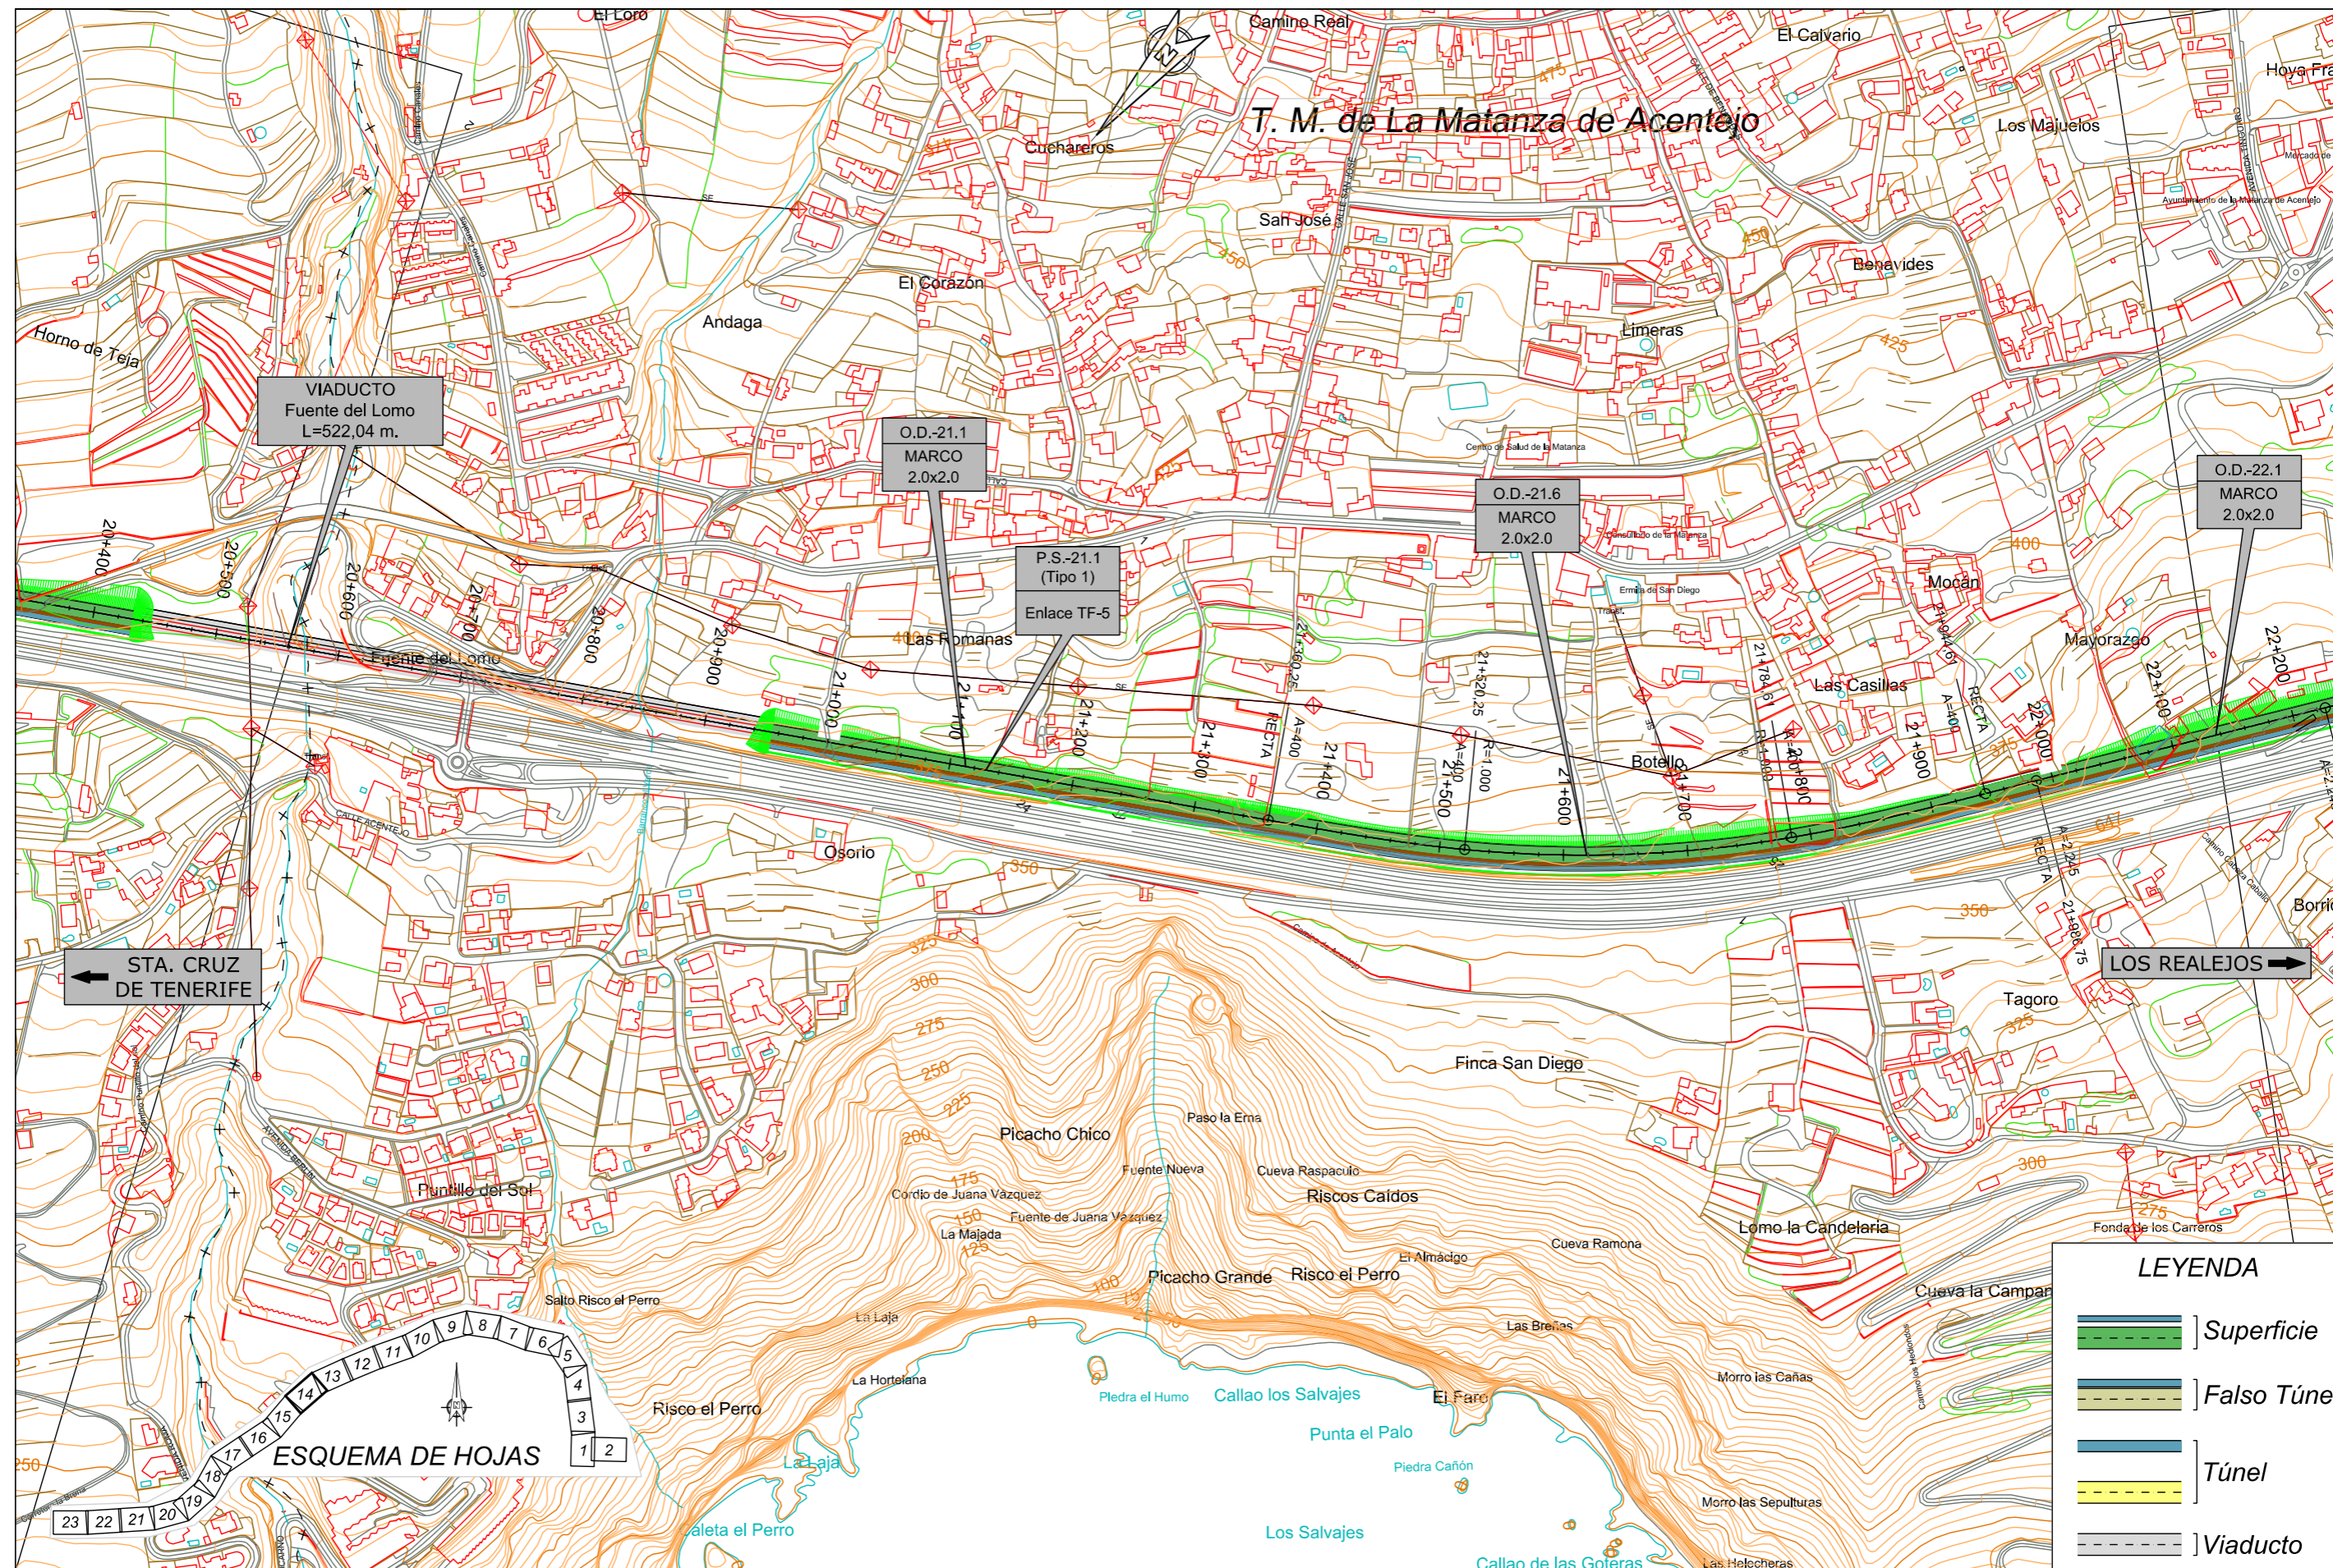

TITULO:
PLAN TERRITORIAL ESPECIAL DE ORDENACIÓN DE INFRAESTRUCTURAS DEL TREN DEL NORTE.
 APROBACION INICIAL - MEMORIA DE ORDENACIÓN

CONSULTOR:
ineco

ESCALA ORIGINAL A3
 1:5.000
 NUMÉRICA

FECHA
 JULIO 2012

Nº DE PLANO
 2.6.1.5
 HOJA 13 DE 23

TITULO DEL PLANO:
 ALTERNATIVA 5 (1:5000)
 PLANTA

LEYENDA

	Superficie
	Falso Túnel
	Túnel
	Viaducto

TITULO:
PLAN TERRITORIAL ESPECIAL DE ORDENACIÓN DE INFRAESTRUCTURAS DEL TREN DEL NORTE.
 APROBACION INICIAL - MEMORIA DE ORDENACIÓN

CONSULTOR:
ineco

ESCALA ORIGINAL A3
 1:5.000
 NUMÉRICA

0 50 100m
 GRÁFICA

FECHA
 JULIO 2012

Nº DE PLANO
 2.6.1.5
 HOJA 14 DE 23

TITULO DEL PLANO:
 ALTERNATIVA 5 (1:5000)
 PLANTA

TÍTULO:

PLAN TERRITORIAL ESPECIAL DE ORDENACIÓN
DE INFRAESTRUCTURAS DEL TREN DEL NORTE.
APROBACION INICIAL - MEMORIA DE ORDENACIÓN

2.6.1.5

HOJA 15 DE 23

TÍTULO DEL PLANO:

ALTERNATIVA 5 (1:5000)
PLANTA

TÍTULO:

PLAN TERRITORIAL ESPECIAL DE ORDENACIÓN DE INFRAESTRUCTURAS DEL TREN DEL NORTE. APROBACION INICIAL - MEMORIA DE ORDENACIÓN

CONSULTOR: