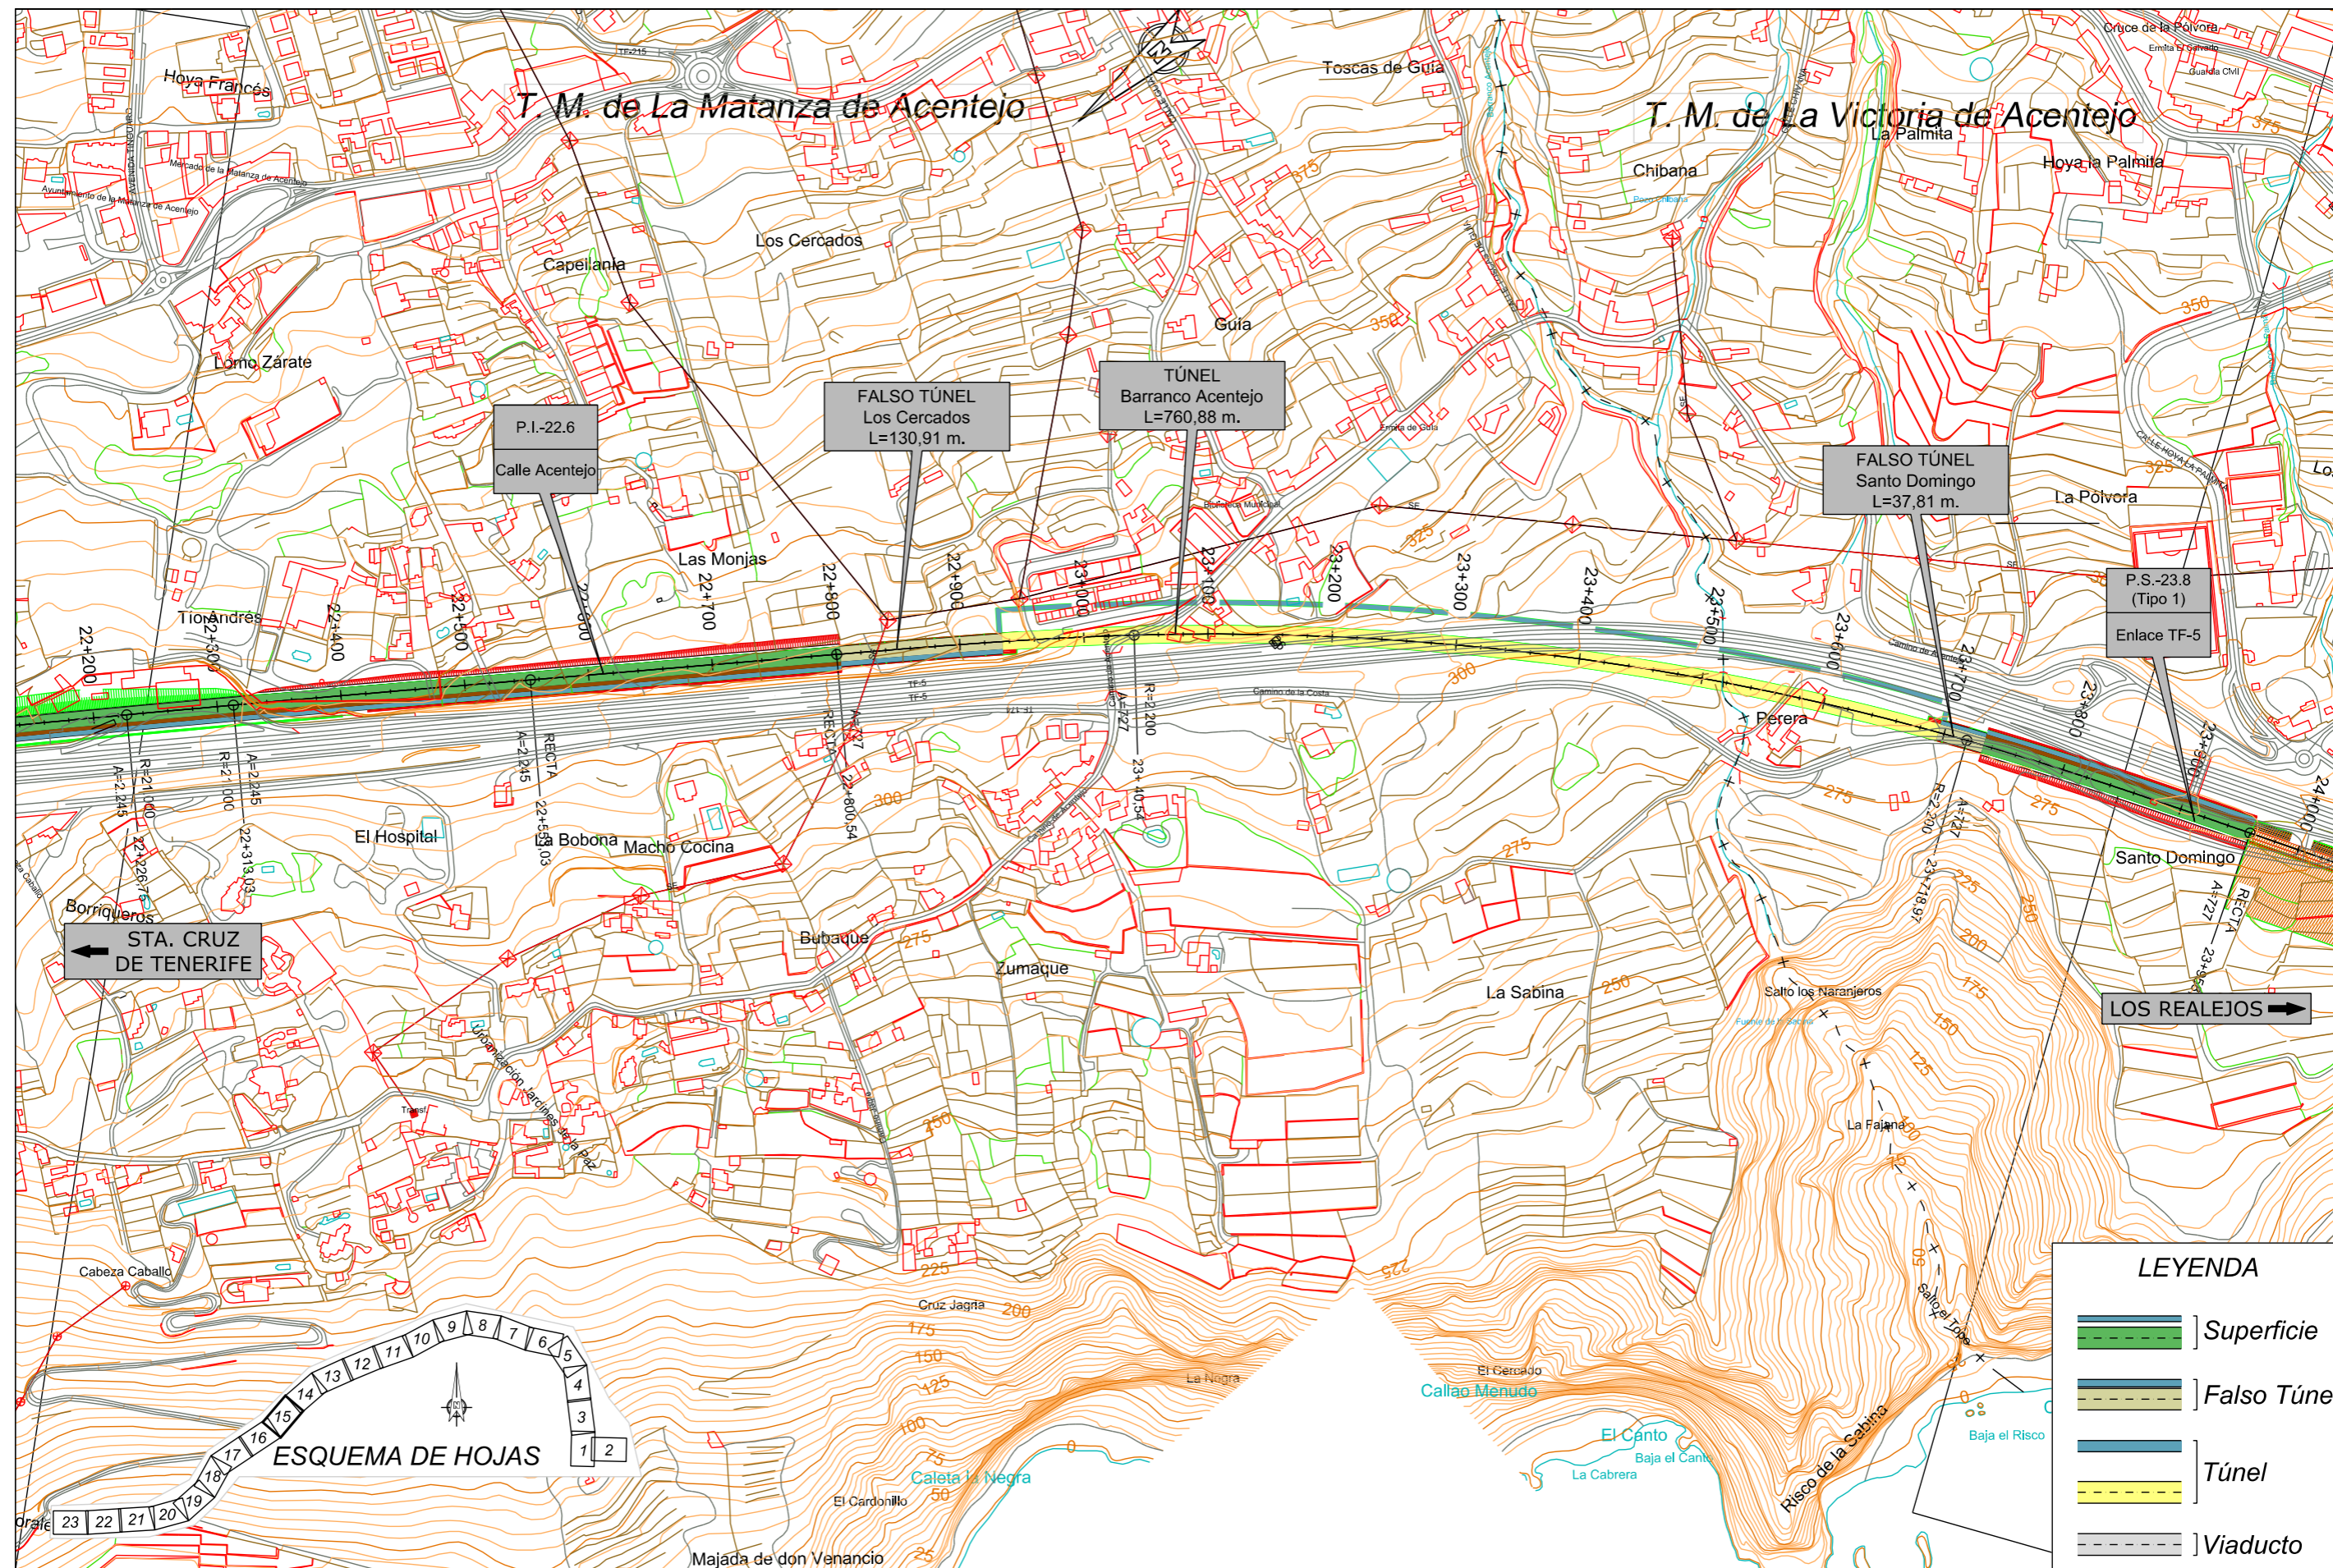

TITULO:
PLAN TERRITORIAL ESPECIAL DE ORDENACIÓN DE INFRAESTRUCTURAS DEL TREN DEL NORTE.
 APROBACION INICIAL - MEMORIA DE ORDENACIÓN

CONSULTOR:
ineco

ESCALA ORIGINAL A3
 1:5.000
 NUMÉRICA

FECHA
 JULIO 2012

Nº DE PLANO
 2.6.1.5
 HOJA 13 DE 23

TITULO DEL PLANO:
 ALTERNATIVA 5 (1:5000)
 PLANTA

LEYENDA

	Superficie
	Falso Túnel
	Túnel
	Viaducto

TITULO:
PLAN TERRITORIAL ESPECIAL DE ORDENACIÓN DE INFRAESTRUCTURAS DEL TREN DEL NORTE.
 APROBACION INICIAL - MEMORIA DE ORDENACIÓN

CONSULTOR:
ineco

ESCALA ORIGINAL A3
 1:5.000
 NUMÉRICA

0 50 100m
 GRÁFICA

FECHA
 JULIO 2012

Nº DE PLANO
 2.6.1.5
 HOJA 14 DE 23

TITULO DEL PLANO:
 ALTERNATIVA 5 (1:5000)
 PLANTA

TÍTULO:

PLAN TERRITORIAL ESPECIAL DE ORDENACIÓN
DE INFRAESTRUCTURAS DEL TREN DEL NORTE.
APROBACION INICIAL - MEMORIA DE ORDENACIÓN

2.6.1.5

HOJA 15 DE 23

TÍTULO DEL PLANO:

ALTERNATIVA 5 (1:5000)
PLANTA

TÍTULO:

PLAN TERRITORIAL ESPECIAL DE ORDENACIÓN DE INFRAESTRUCTURAS DEL TREN DEL NORTE. APROBACION INICIAL - MEMORIA DE ORDENACIÓN

CONSULTOR: