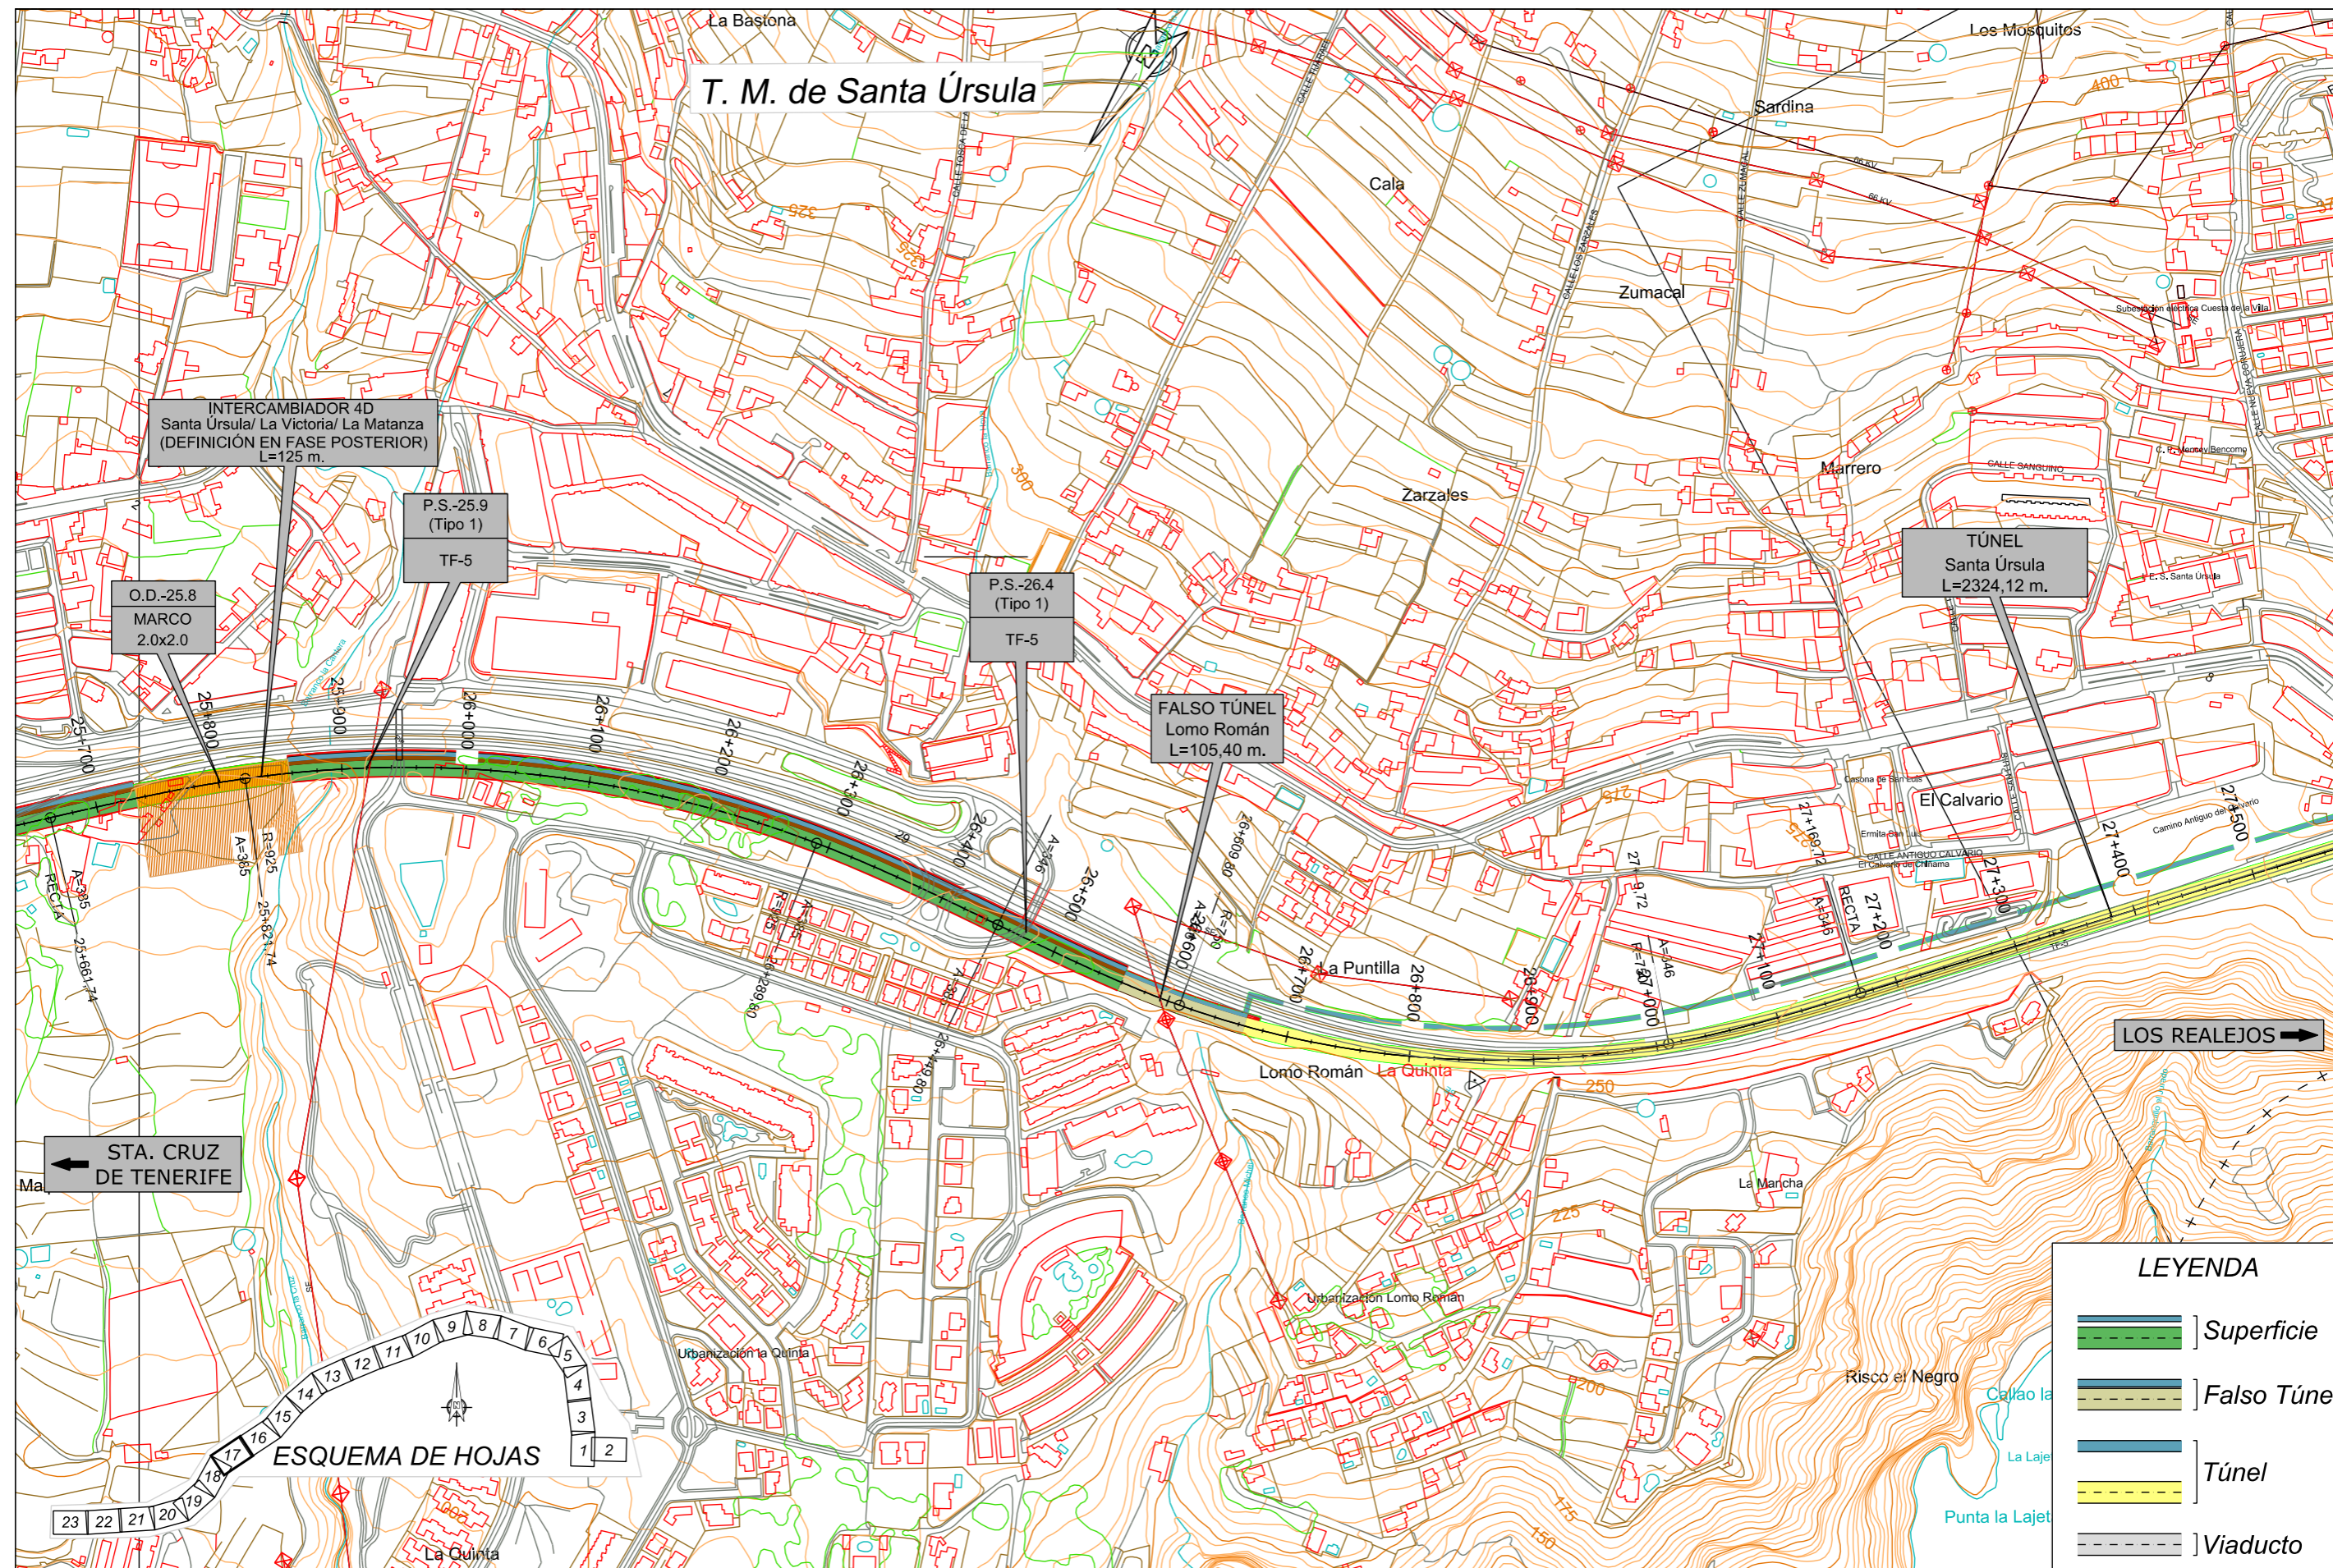

TÍTULO:

PLAN TERRITORIAL ESPECIAL DE ORDENACIÓN
DE INFRAESTRUCTURAS DEL TREN DEL NORTE.
APROBACION INICIAL - MEMORIA DE ORDENACIÓN

CONSULTOR:

ineco

ESCALA ORIGINAL A3

1:5.000

NUMÉRICA

GRÁFICA

FECHA

JULIO
2012

Nº DE PLANO

2.6.1.5

HOJA 17 DE 23

TÍTULO DEL PLANO:

ALTERNATIVA 5 (1:5000)
PLANTA