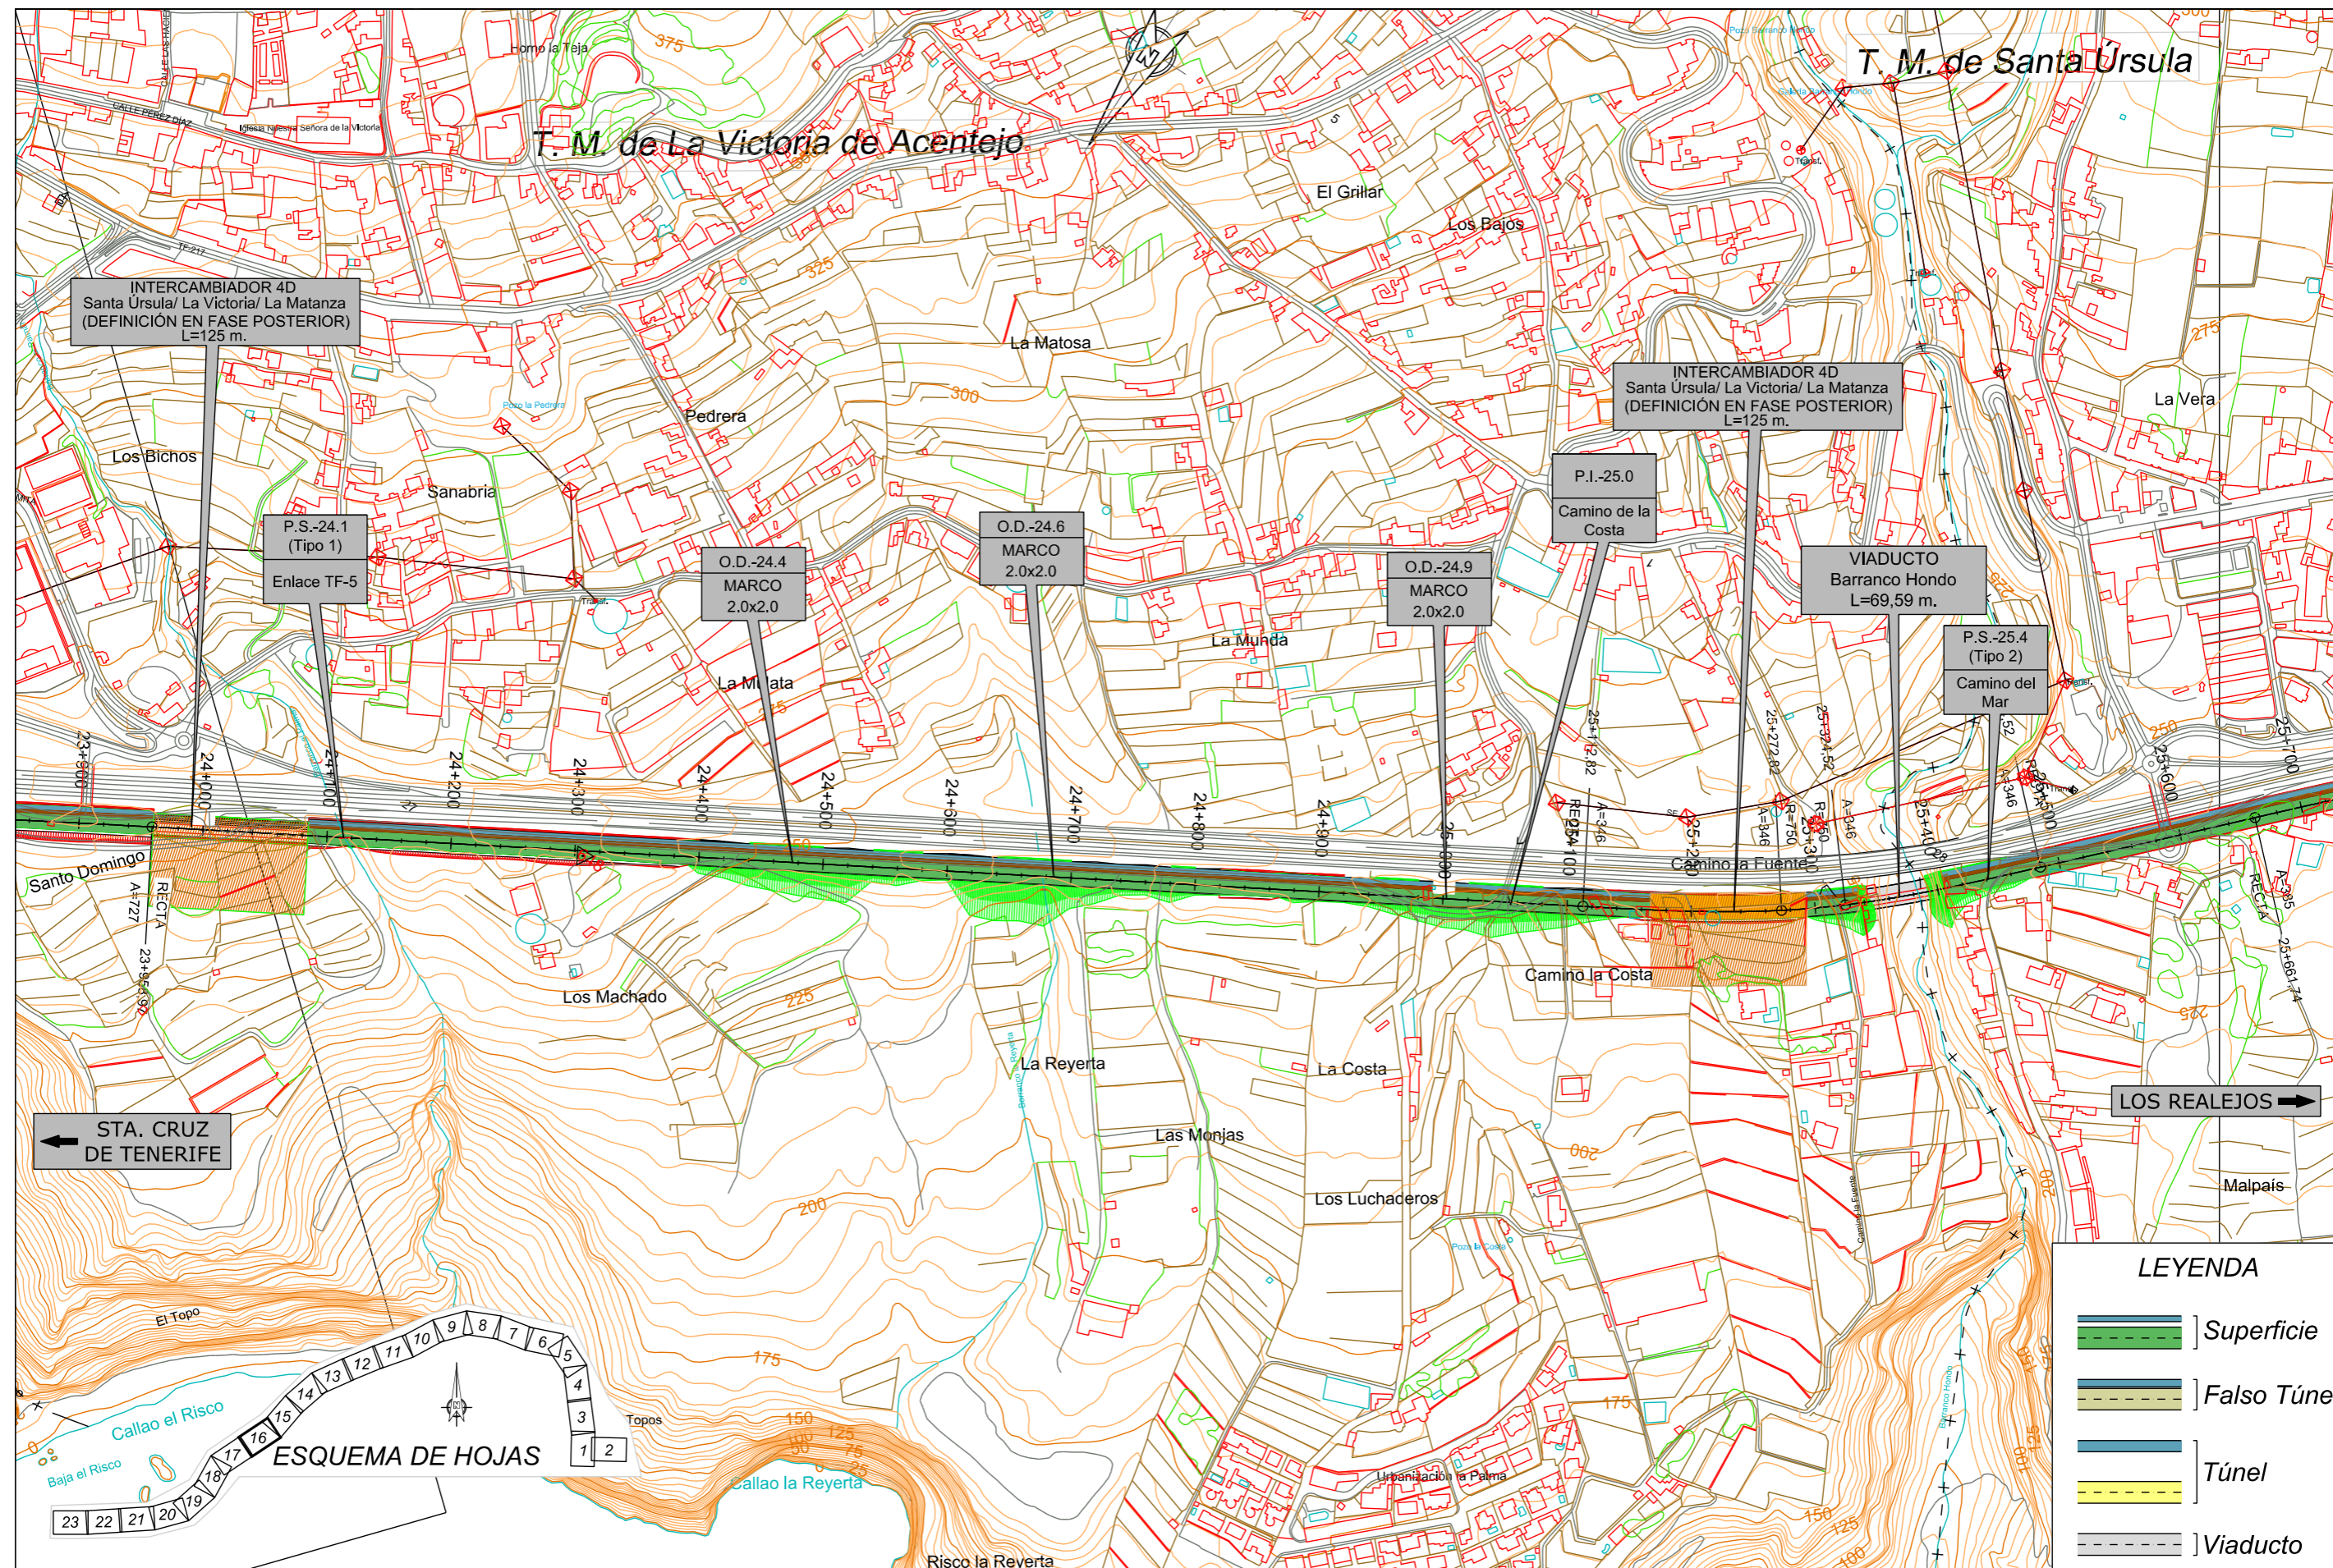

Nº DE PLANO
 2.6.1.5
 HOJA 13 DE 23

TITULO DEL PLANO:
 ALTERNATIVA 5 (1:5000)
 PLANTA

LEYENDA

	Superficie
	Falso Túnel
	Túnel
	Viaducto

TITULO:
PLAN TERRITORIAL ESPECIAL DE ORDENACIÓN DE INFRAESTRUCTURAS DEL TREN DEL NORTE.
 APROBACION INICIAL - MEMORIA DE ORDENACIÓN

2.6.1.5

HOJA 15 DE 23

TÍTULO DEL PLANO:

ALTERNATIVA 5 (1:5000)
PLANTA

TÍTULO:

PLAN TERRITORIAL ESPECIAL DE ORDENACIÓN DE INFRAESTRUCTURAS DEL TREN DEL NORTE. APROBACION INICIAL - MEMORIA DE ORDENACIÓN

CONSULTOR: