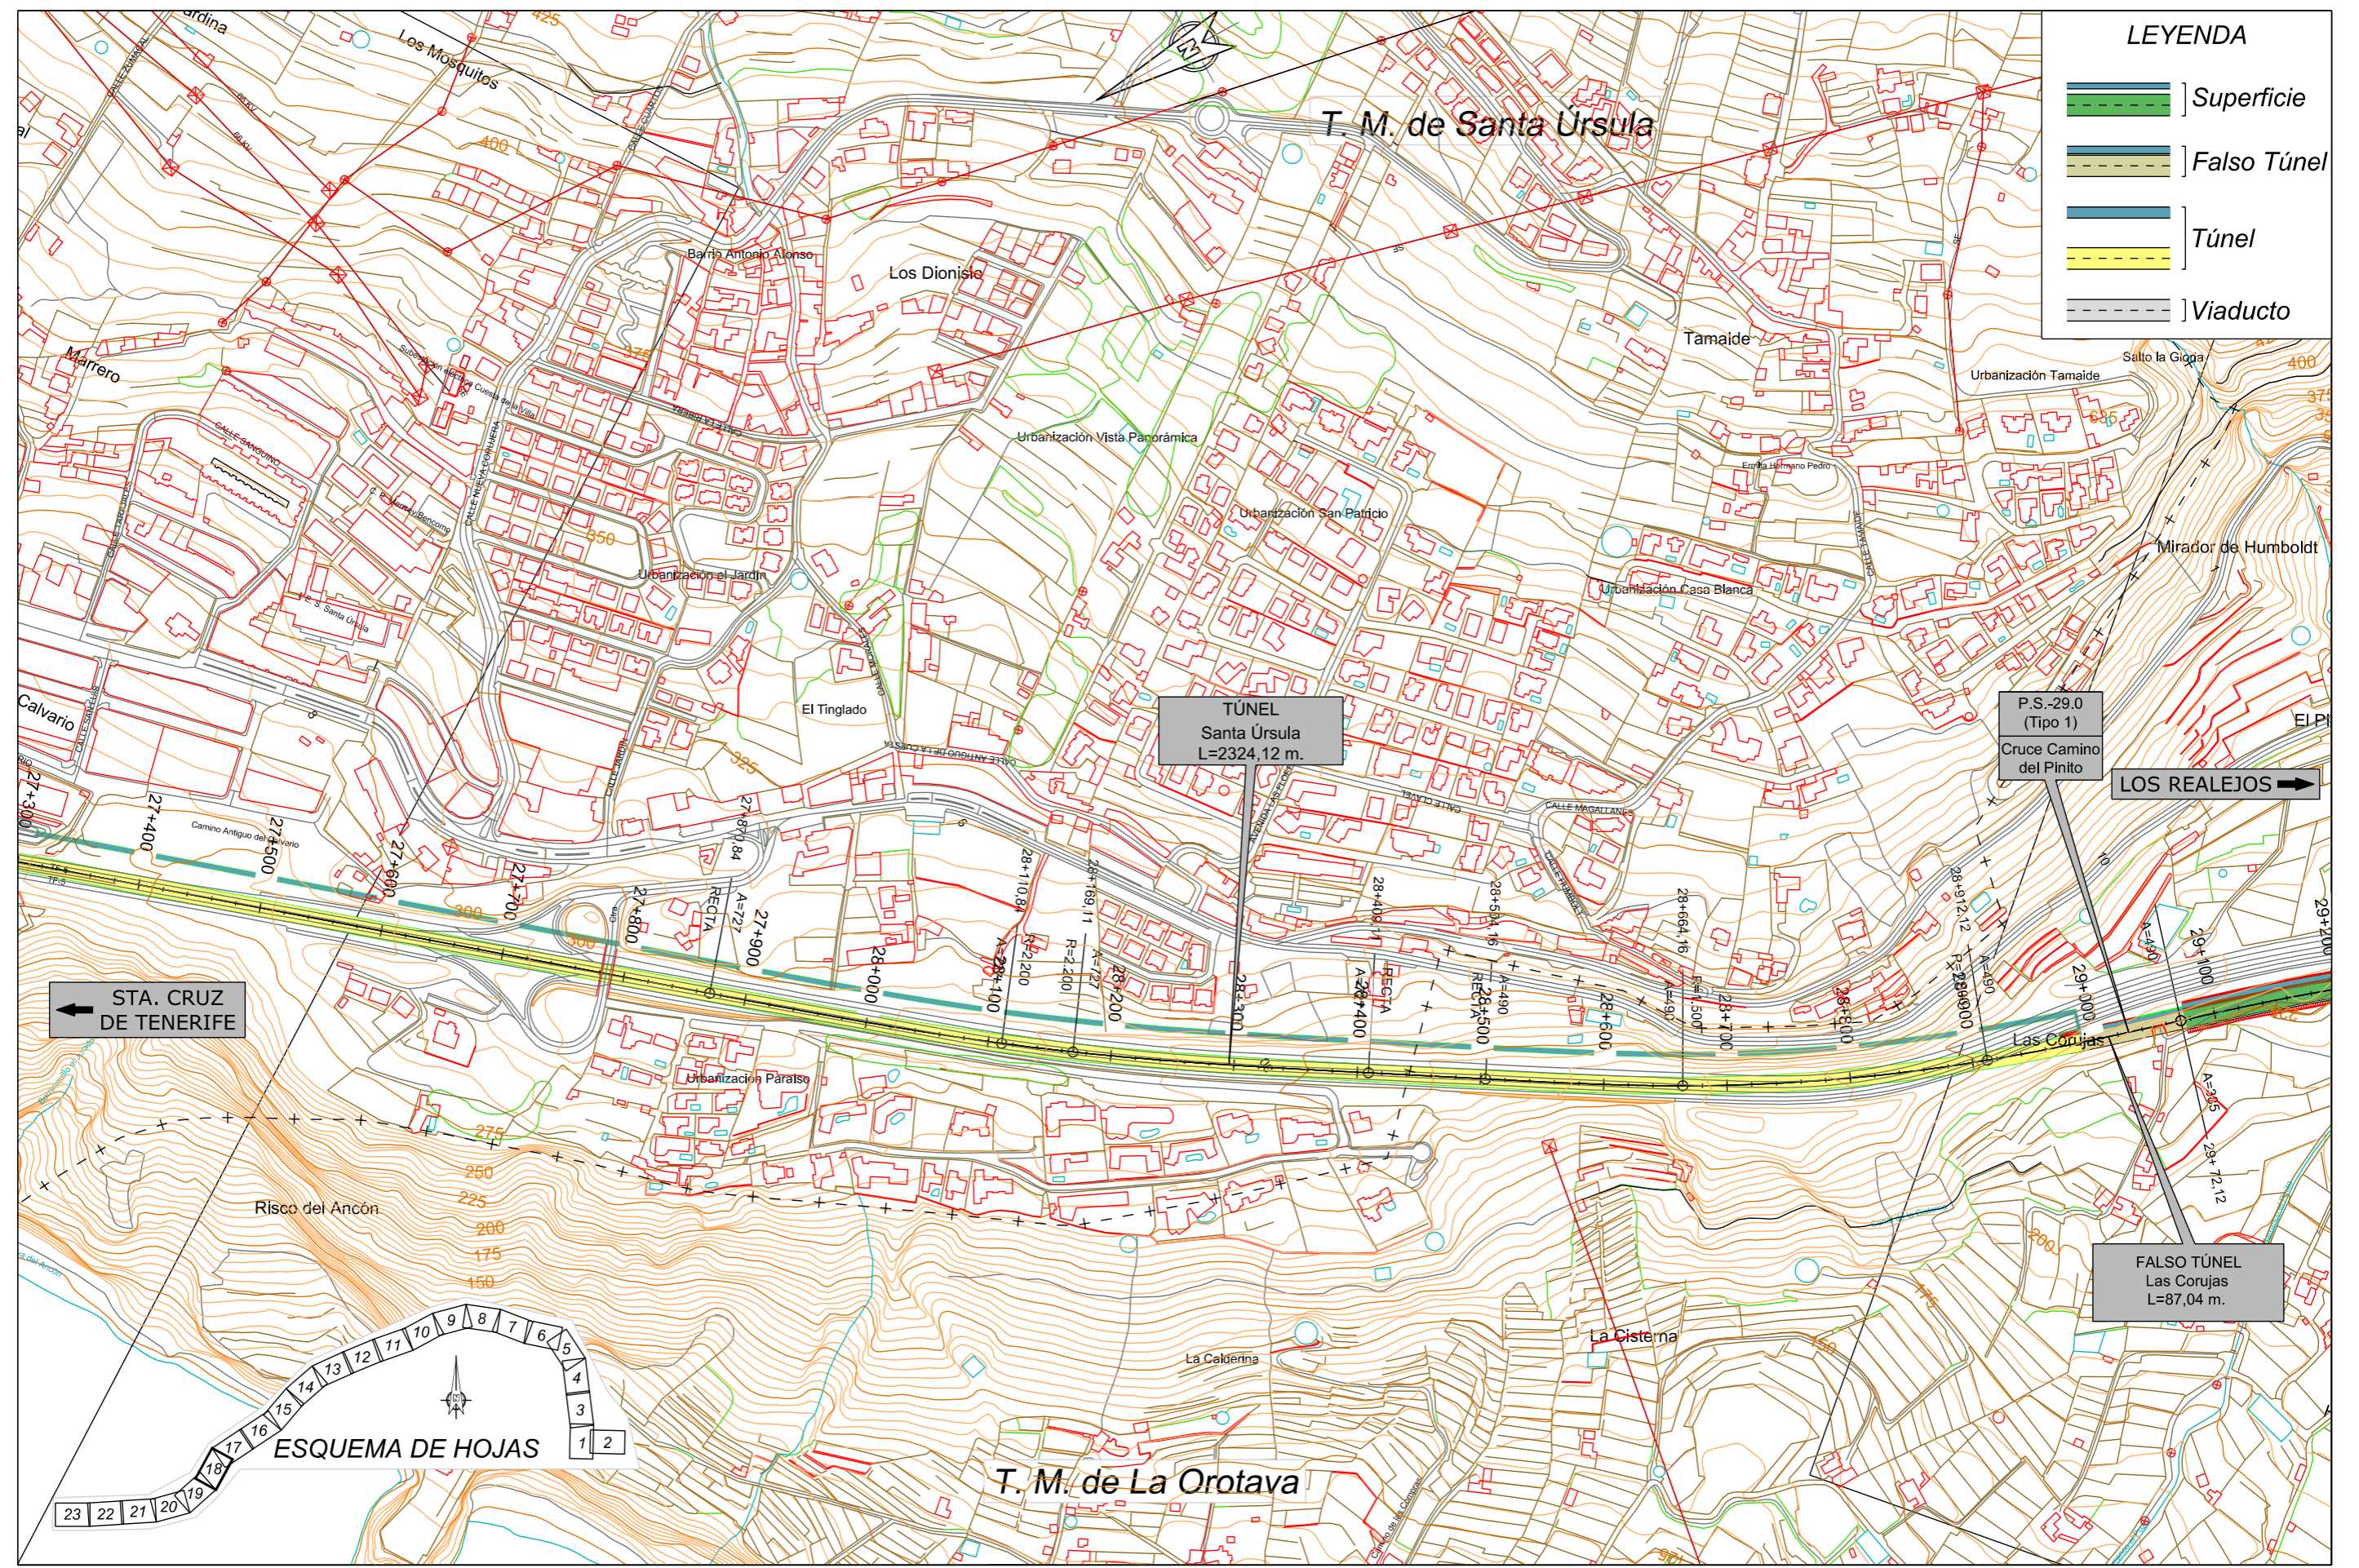

Nº DE PLANO

2.6.1.5

HOJA 17 DE 23

TÍTULO DEL PLANO:

ALTERNATIVA 5 (1:5000)
PLANTA

TÍTULO:
PLAN TERRITORIAL ESPECIAL DE ORDENACIÓN DE INFRAESTRUCTURAS DEL TREN DEL NORTE.
 APROBACION INICIAL - MEMORIA DE ORDENACIÓN