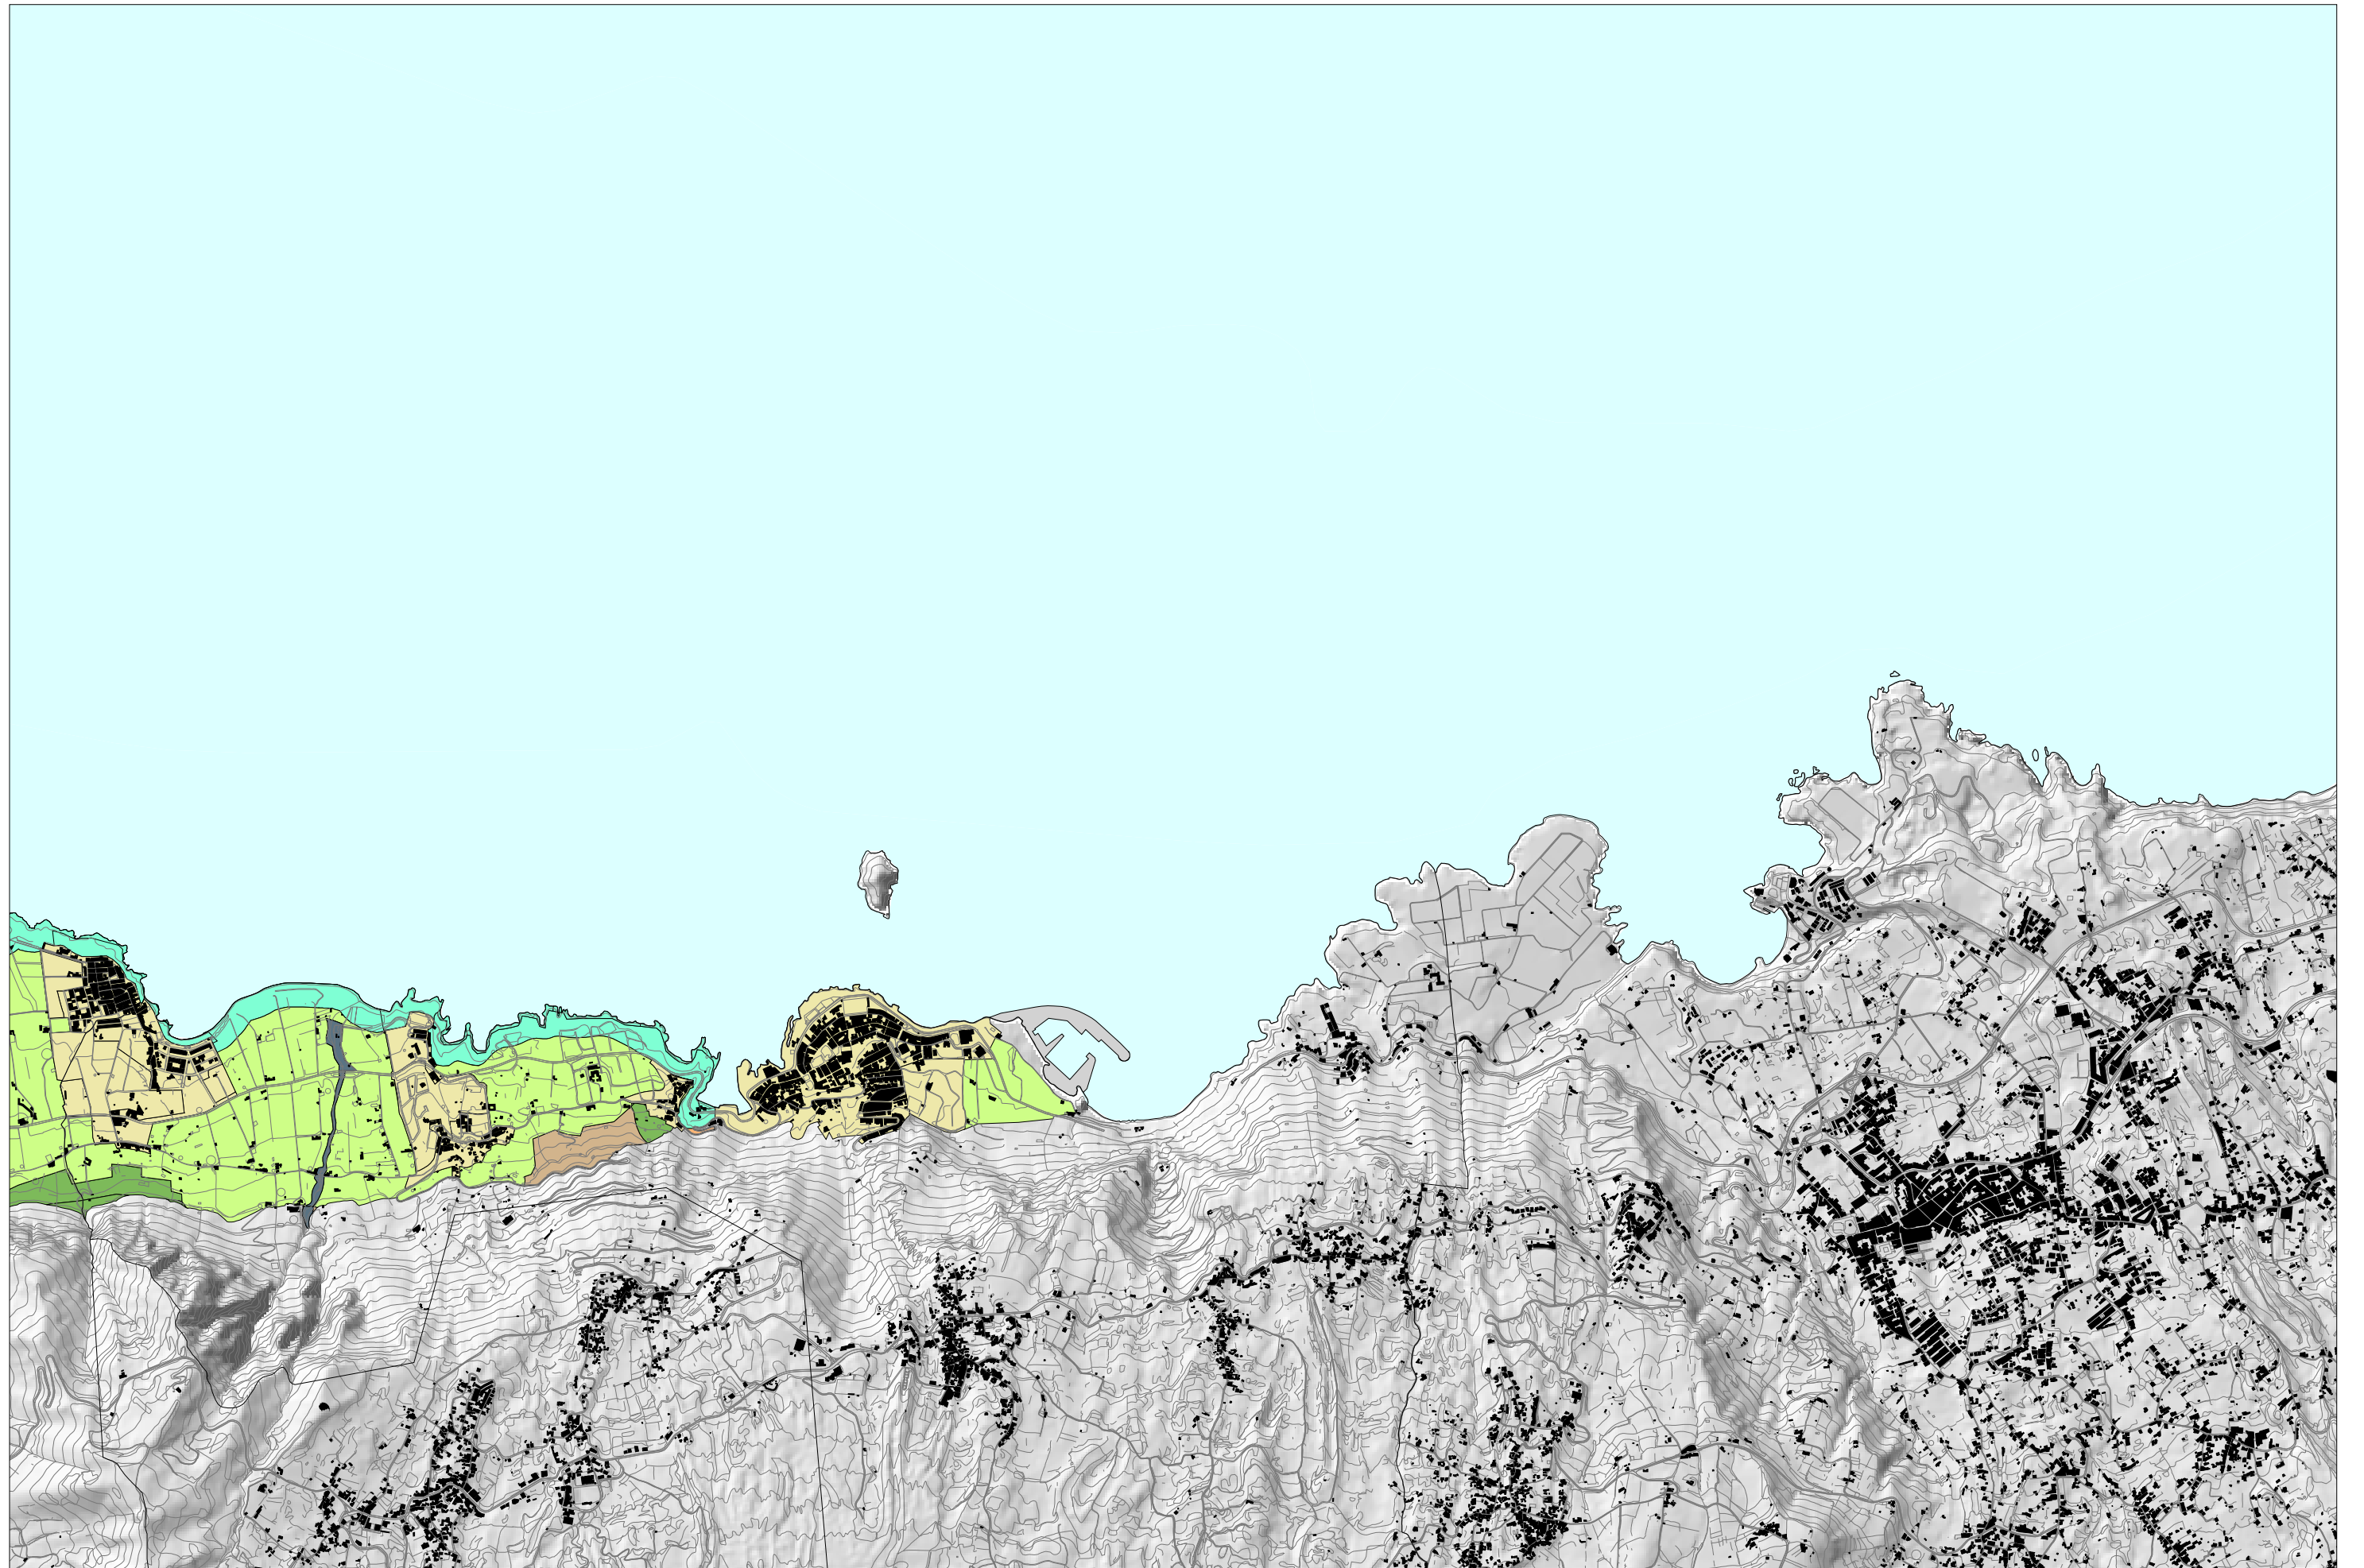

PLAN TERRITORIAL ESPECIAL DE ORDENACIÓN TURÍSTICA INSULAR DE TENERIFE
DESTINO DE LAS ÁREAS TURÍSTICAS
PLANO DE: MODELO DE ISLA BAJA 1/2

E 1/25.000

- ÁREAS TURÍSTICAS
- ÁREAS RESIDENCIALES
- ÁREAS MIXTAS

PLAN TERRITORIAL ESPECIAL DE ORDENACIÓN TURÍSTICA INSULAR DE TENERIFE
DESTINO DE LAS ÁREAS TURÍSTICAS
PLANO DE: MODELO DE ISLA BAJA 2/2

E 1/25.000

■ AGRICULTURA 1	■ VEGETACIÓN 1	■ BARRANCOS	■ ESP. NAT. PROTEGIDO	■ ÁREAS URBANAS
■ AGRICULTURA 2	■ VEGETACIÓN 2	■ CONOS	■ LADERAS	
■ AGRICULTURA 3	■ VEGETACIÓN 3	■ COSTA	■ MALPAISES Y LLANOS	

PLAN TERRITORIAL ESPECIAL DE ORDENACIÓN TURÍSTICA INSULAR DE TENERIFE
UNIDADES AMBIENTALES DE LAS ZONAS TURÍSTICAS

PLANO DE: MODELO DE ISLA BAJA 1/2

E 1/25.000

■ AGRICULTURA 1	■ VEGETACIÓN 1	■ BARRANCOS	■ ESP. NAT. PROTEGIDO	■ ÁREAS URBANAS
■ AGRICULTURA 2	■ VEGETACIÓN 2	■ CONOS	■ LADERAS	
■ AGRICULTURA 3	■ VEGETACIÓN 3	■ COSTA	■ MALPAÍSES Y LLANOS	

PLAN TERRITORIAL ESPECIAL DE ORDENACIÓN TURÍSTICA INSULAR DE TENERIFE
UNIDADES AMBIENTALES DE LAS ZONAS TURÍSTICAS

PLANO DE: MODELO DE ISLA BAJA 2/2

E 1/25.000