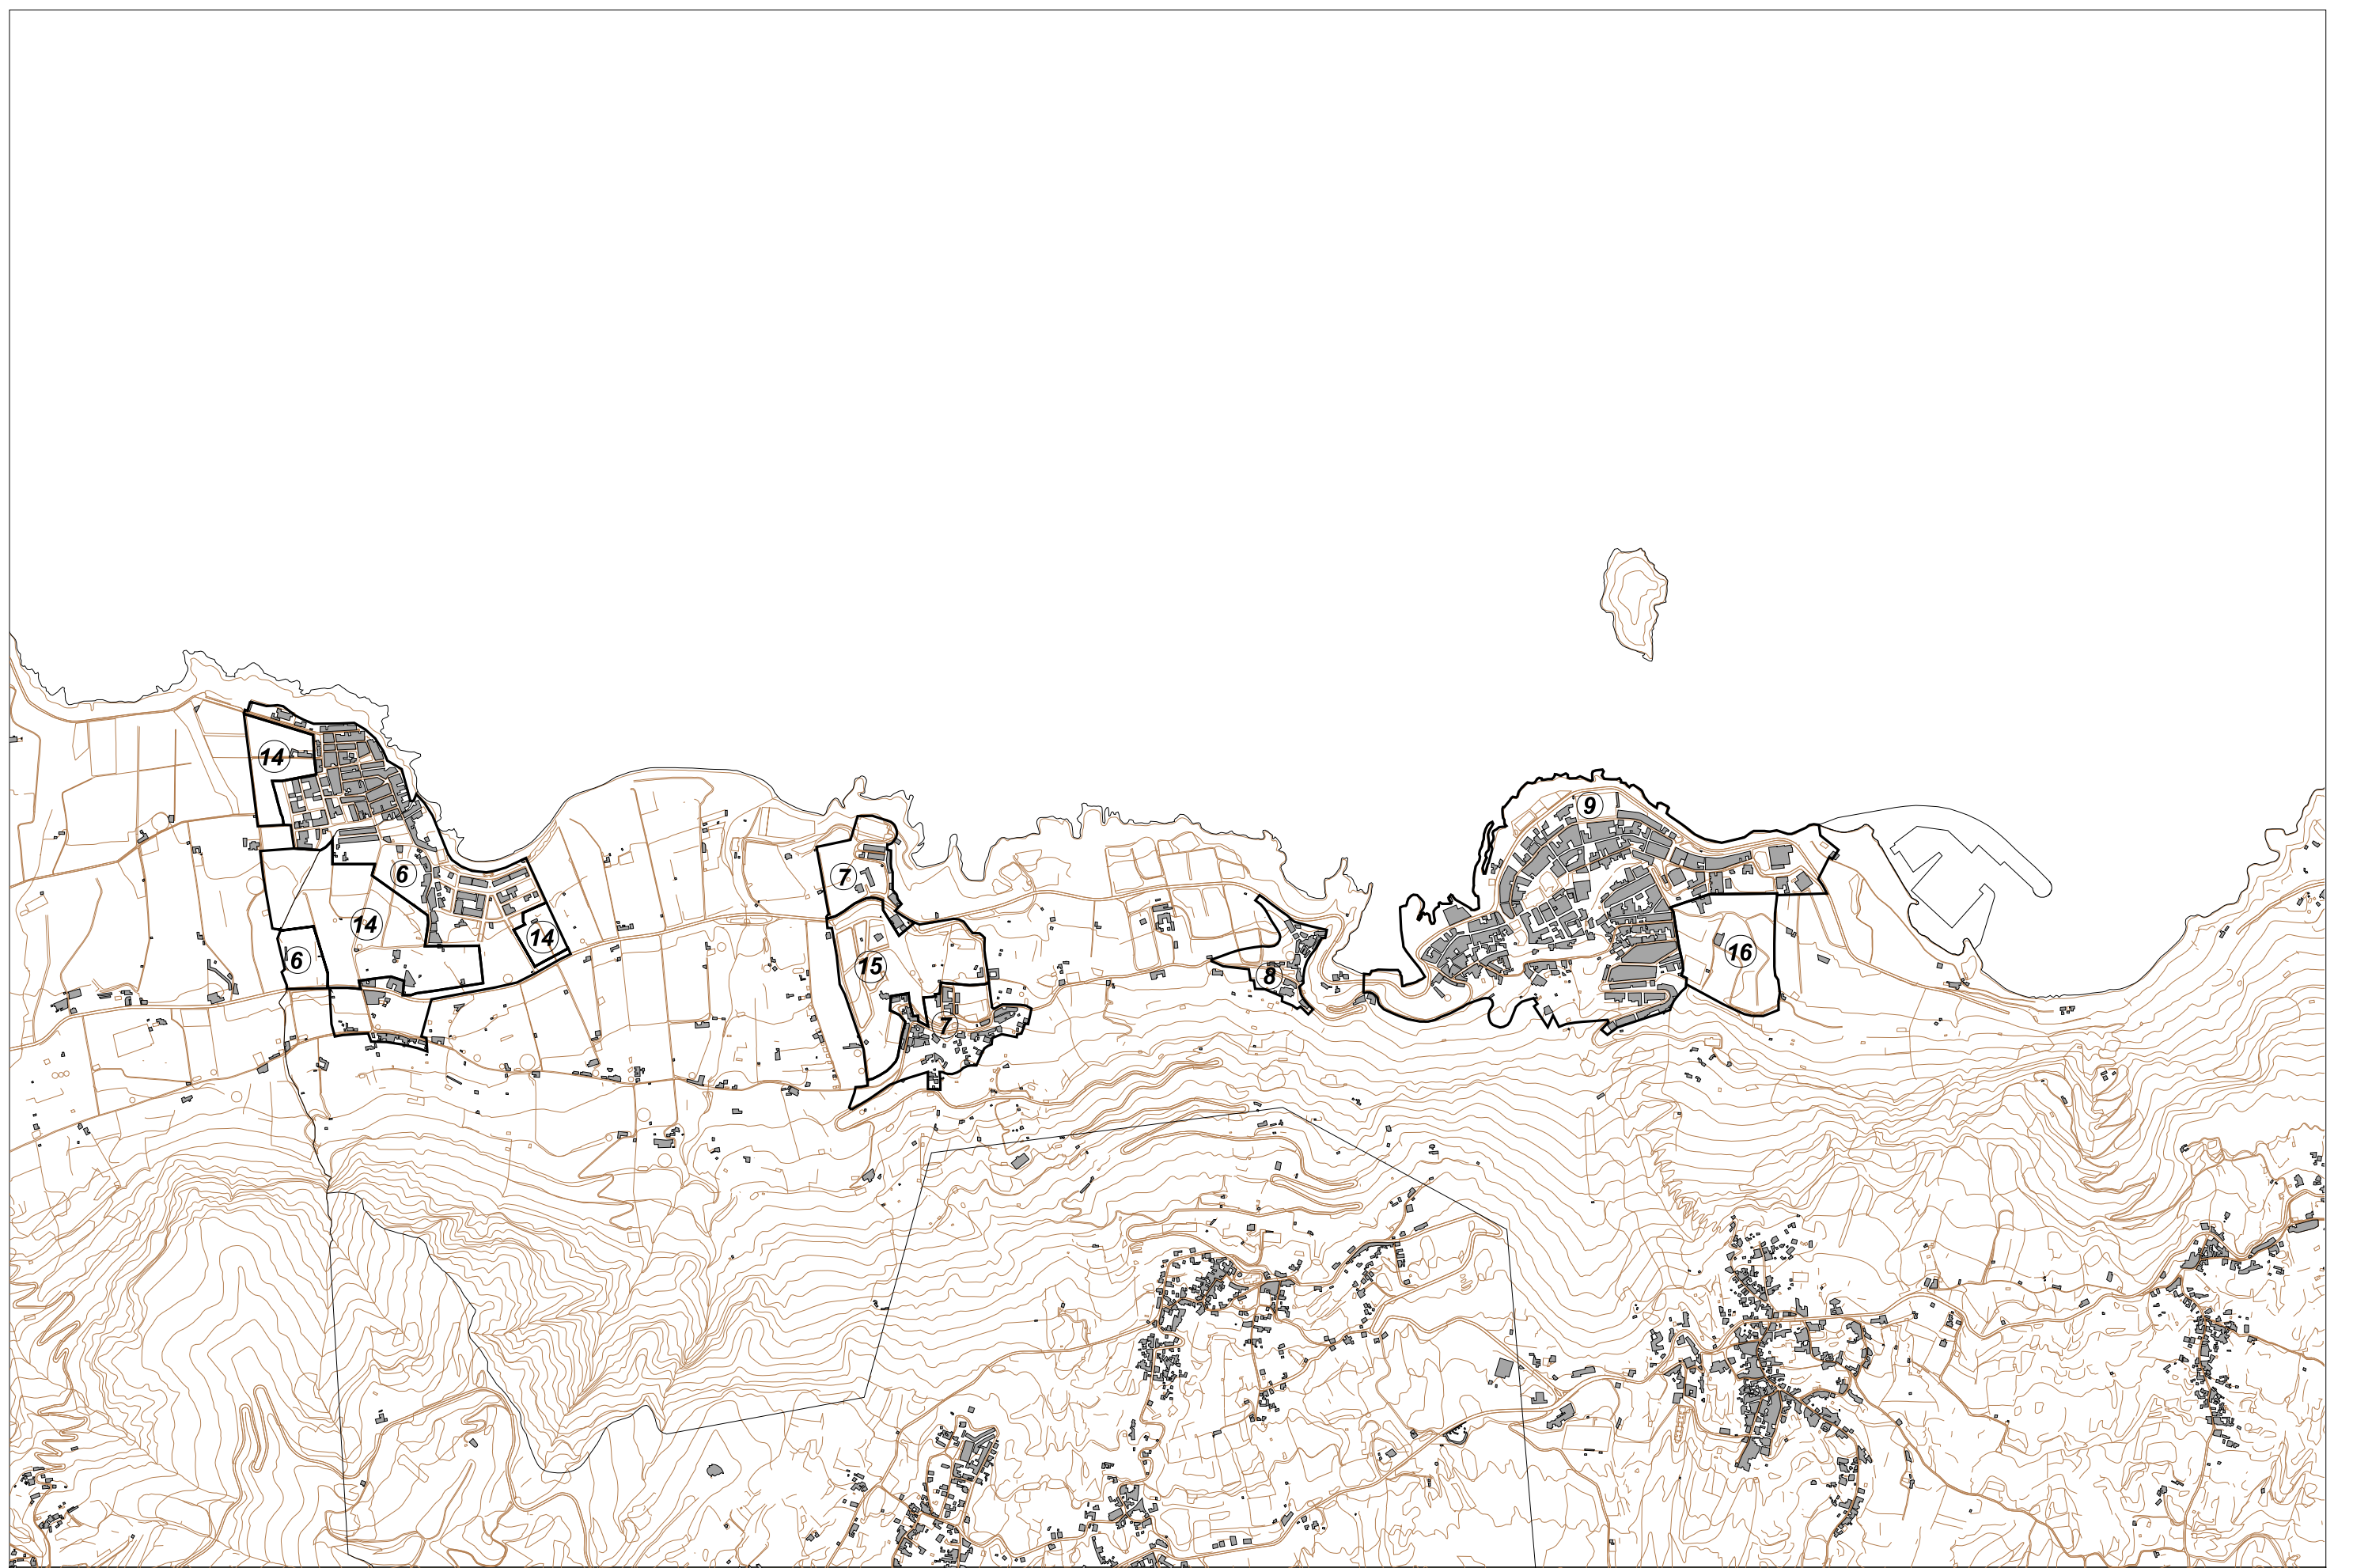

PLAN TERRITORIAL ESPECIAL DE ORDENACIÓN TURÍSTICA INSULAR DE TENERIFE
DELIMITACIÓN DE LAS ÁREAS
PLANO DE: MODELO DE ISLA BAJA 1/2

E 1/20.000

ÁREAS COLMATADAS

ÁREAS EN DESARROLLO

- ÁREAS INTERIORES
- ÁREAS DE ENSANCHE
- ÁREAS AISLADAS

PLANO DE: MODELO DE ISLA BAJA 1/2

E 1/25.000

ÁREAS COLMATADAS

ÁREAS EN DESARROLLO

- ÁREAS INTERIORES
- ÁREAS DE ENSANCHE
- ÁREAS AISLADAS

ÁREAS DE RESERVA

- RESERVA TURÍSTICA PREFERENTE
- RESERVA AMBIENTAL
- RESERVA COMÚN

PLAN TERRITORIAL ESPECIAL DE ORDENACIÓN TURÍSTICA INSULAR DE TENERIFE
DESTINO DE LAS ÁREAS TURÍSTICAS
PLANO DE: MODELO DE ISLA BAJA 1/2

E 1/25.000

- ÁREAS TURÍSTICAS
- ÁREAS RESIDENCIALES
- ÁREAS MIXTAS

PLAN TERRITORIAL ESPECIAL DE ORDENACIÓN TURÍSTICA INSULAR DE TENERIFE
DESTINO DE LAS ÁREAS TURÍSTICAS
PLANO DE: MODELO DE ISLA BAJA 2/2

E 1/25.000

■ AGRICULTURA 1	■ VEGETACIÓN 1	■ BARRANCOS	■ ESP. NAT. PROTEGIDO	■ ÁREAS URBANAS
■ AGRICULTURA 2	■ VEGETACIÓN 2	■ CONOS	■ LADERAS	
■ AGRICULTURA 3	■ VEGETACIÓN 3	■ COSTA	■ MALPAISES Y LLANOS	