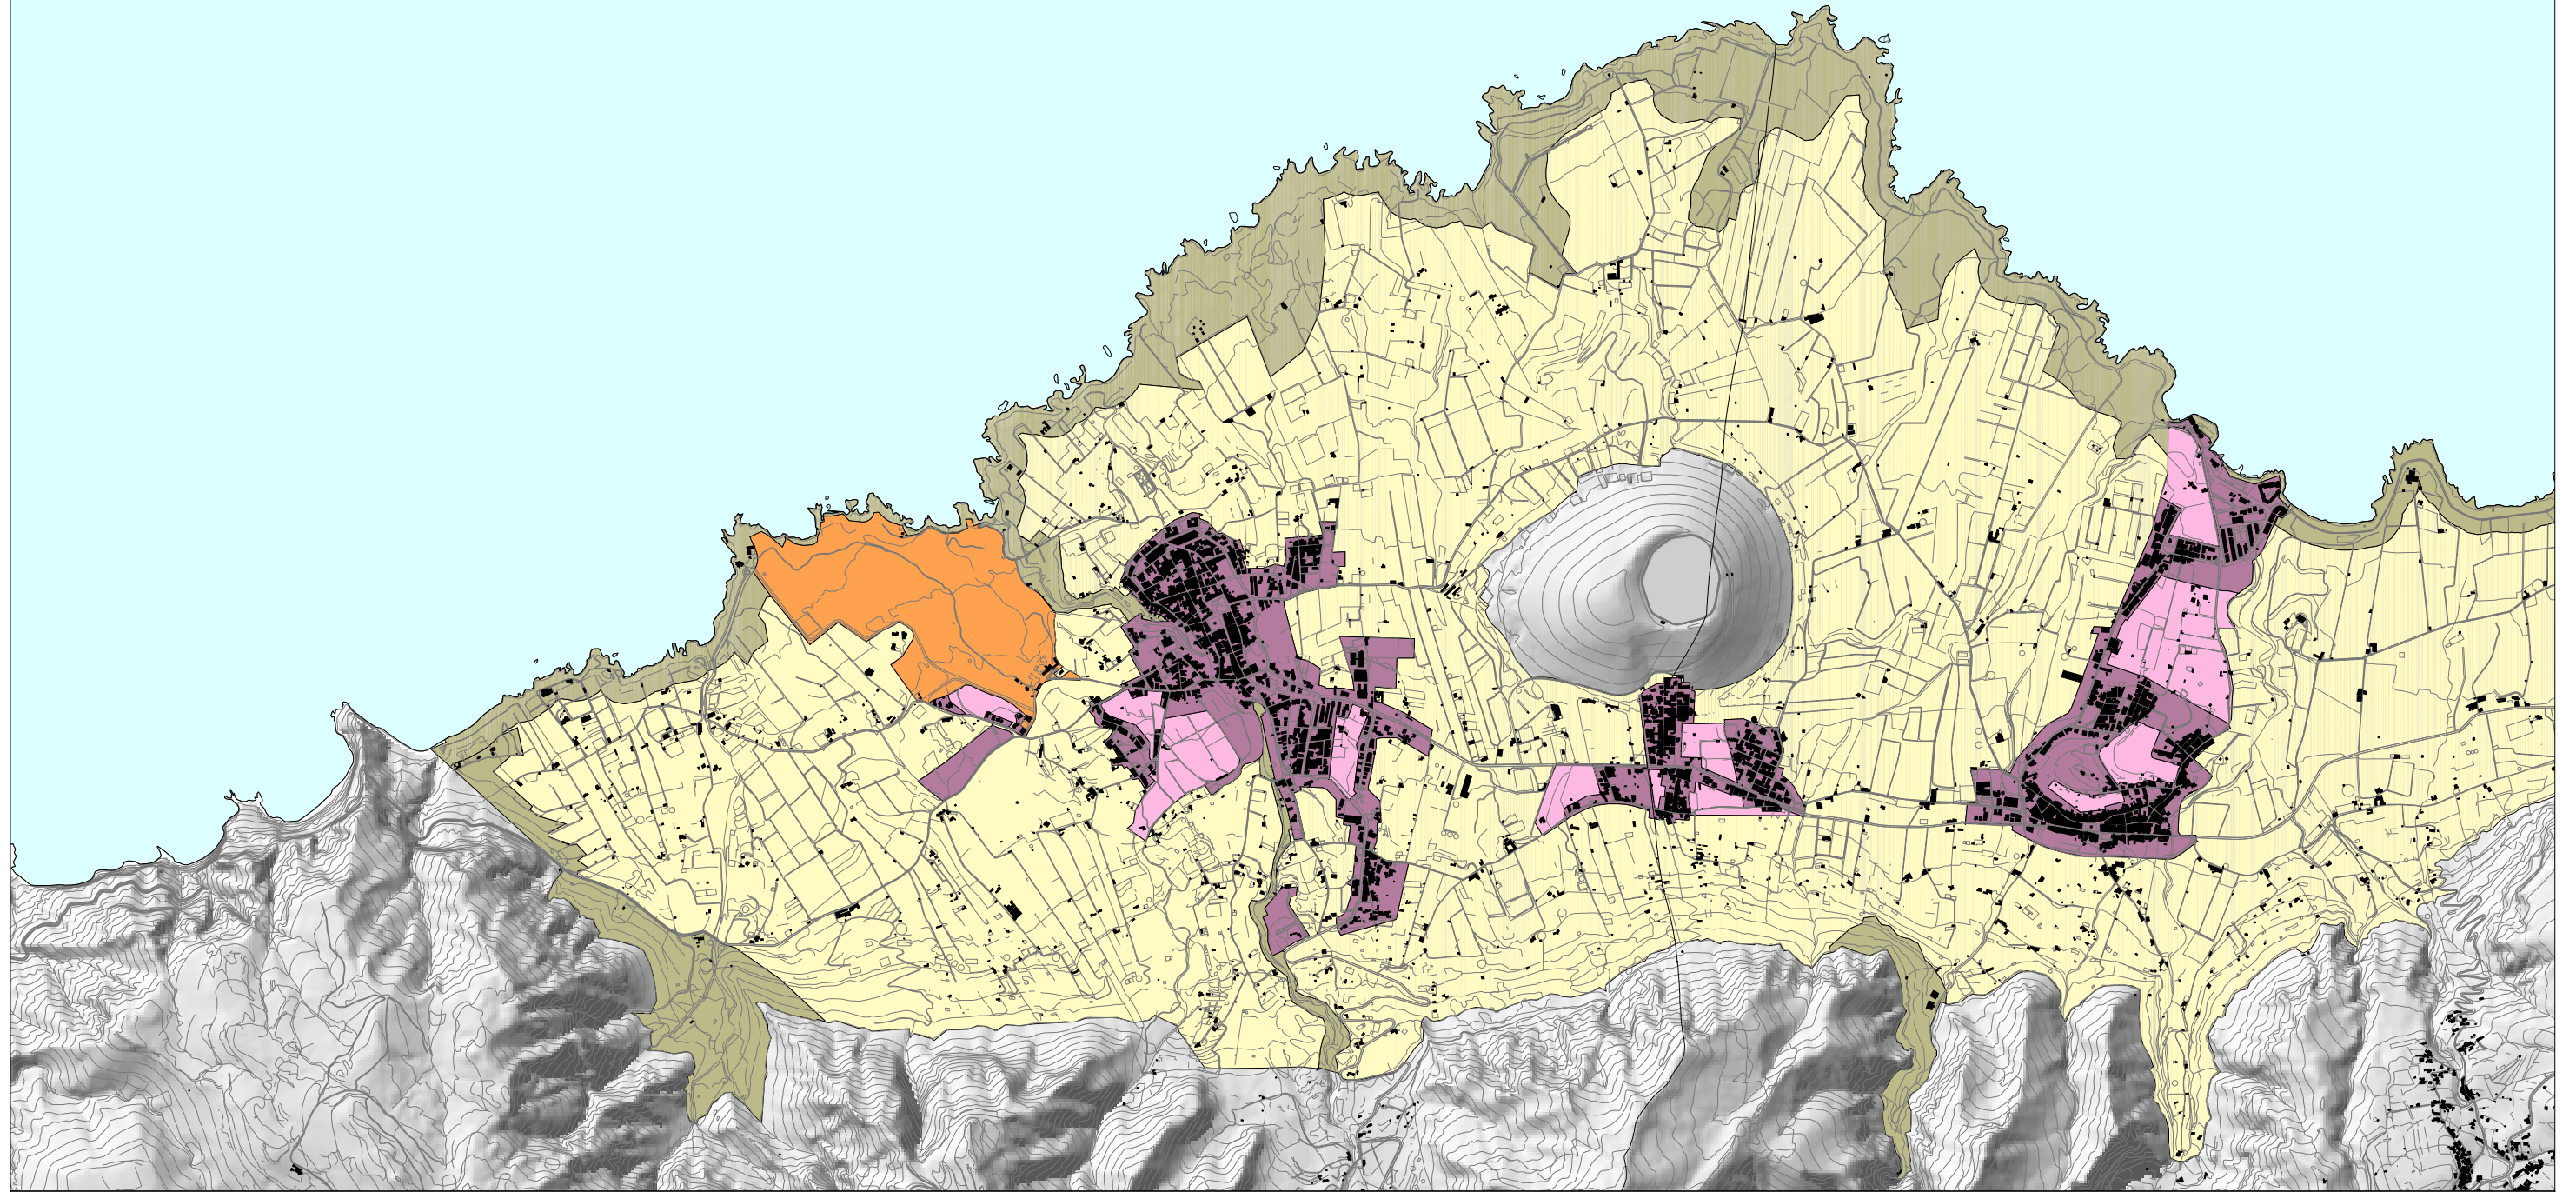

PLAN TERRITORIAL ESPECIAL DE ORDENACIÓN TURÍSTICA INSULAR DE TENERIFE
DELIMITACIÓN DE LAS ÁREAS
PLANO DE: MODELO DE ISLA BAJA 1/2

E 1/20.000

ÁREAS COLMATADAS

ÁREAS EN DESARROLLO

- ÁREAS INTERIORES
- ÁREAS DE ENSANCHE
- ÁREAS AISLADAS

PLAN TERRITORIAL ESPECIAL DE ORDENACIÓN TURÍSTICA INSULAR DE TENERIFE
DESTINO DE LAS ÁREAS TURÍSTICAS
PLANO DE: MODELO DE ISLA BAJA 1/2

E 1/25.000

- ÁREAS TURÍSTICAS
- ÁREAS RESIDENCIALES
- ÁREAS MIXTAS

PLAN TERRITORIAL ESPECIAL DE ORDENACIÓN TURÍSTICA INSULAR DE TENERIFE
DESTINO DE LAS ÁREAS TURÍSTICAS
PLANO DE: MODELO DE ISLA BAJA 2/2

E 1/25.000

■ AGRICULTURA 1	■ VEGETACIÓN 1	■ BARRANCOS	■ ESP. NAT. PROTEGIDO	■ ÁREAS URBANAS
■ AGRICULTURA 2	■ VEGETACIÓN 2	■ CONOS	■ LADERAS	
■ AGRICULTURA 3	■ VEGETACIÓN 3	■ COSTA	■ MALPAISES Y LLANOS	

PLAN TERRITORIAL ESPECIAL DE ORDENACIÓN TURÍSTICA INSULAR DE TENERIFE
UNIDADES AMBIENTALES DE LAS ZONAS TURÍSTICAS

PLANO DE: MODELO DE ISLA BAJA 1/2

E 1/25.000

■ AGRICULTURA 1	■ VEGETACIÓN 1	■ BARRANCOS	■ ESP. NAT. PROTEGIDO	■ ÁREAS URBANAS
■ AGRICULTURA 2	■ VEGETACIÓN 2	■ CONOS	■ LADERAS	
■ AGRICULTURA 3	■ VEGETACIÓN 3	■ COSTA	■ MALPAÍSES Y LLANOS	