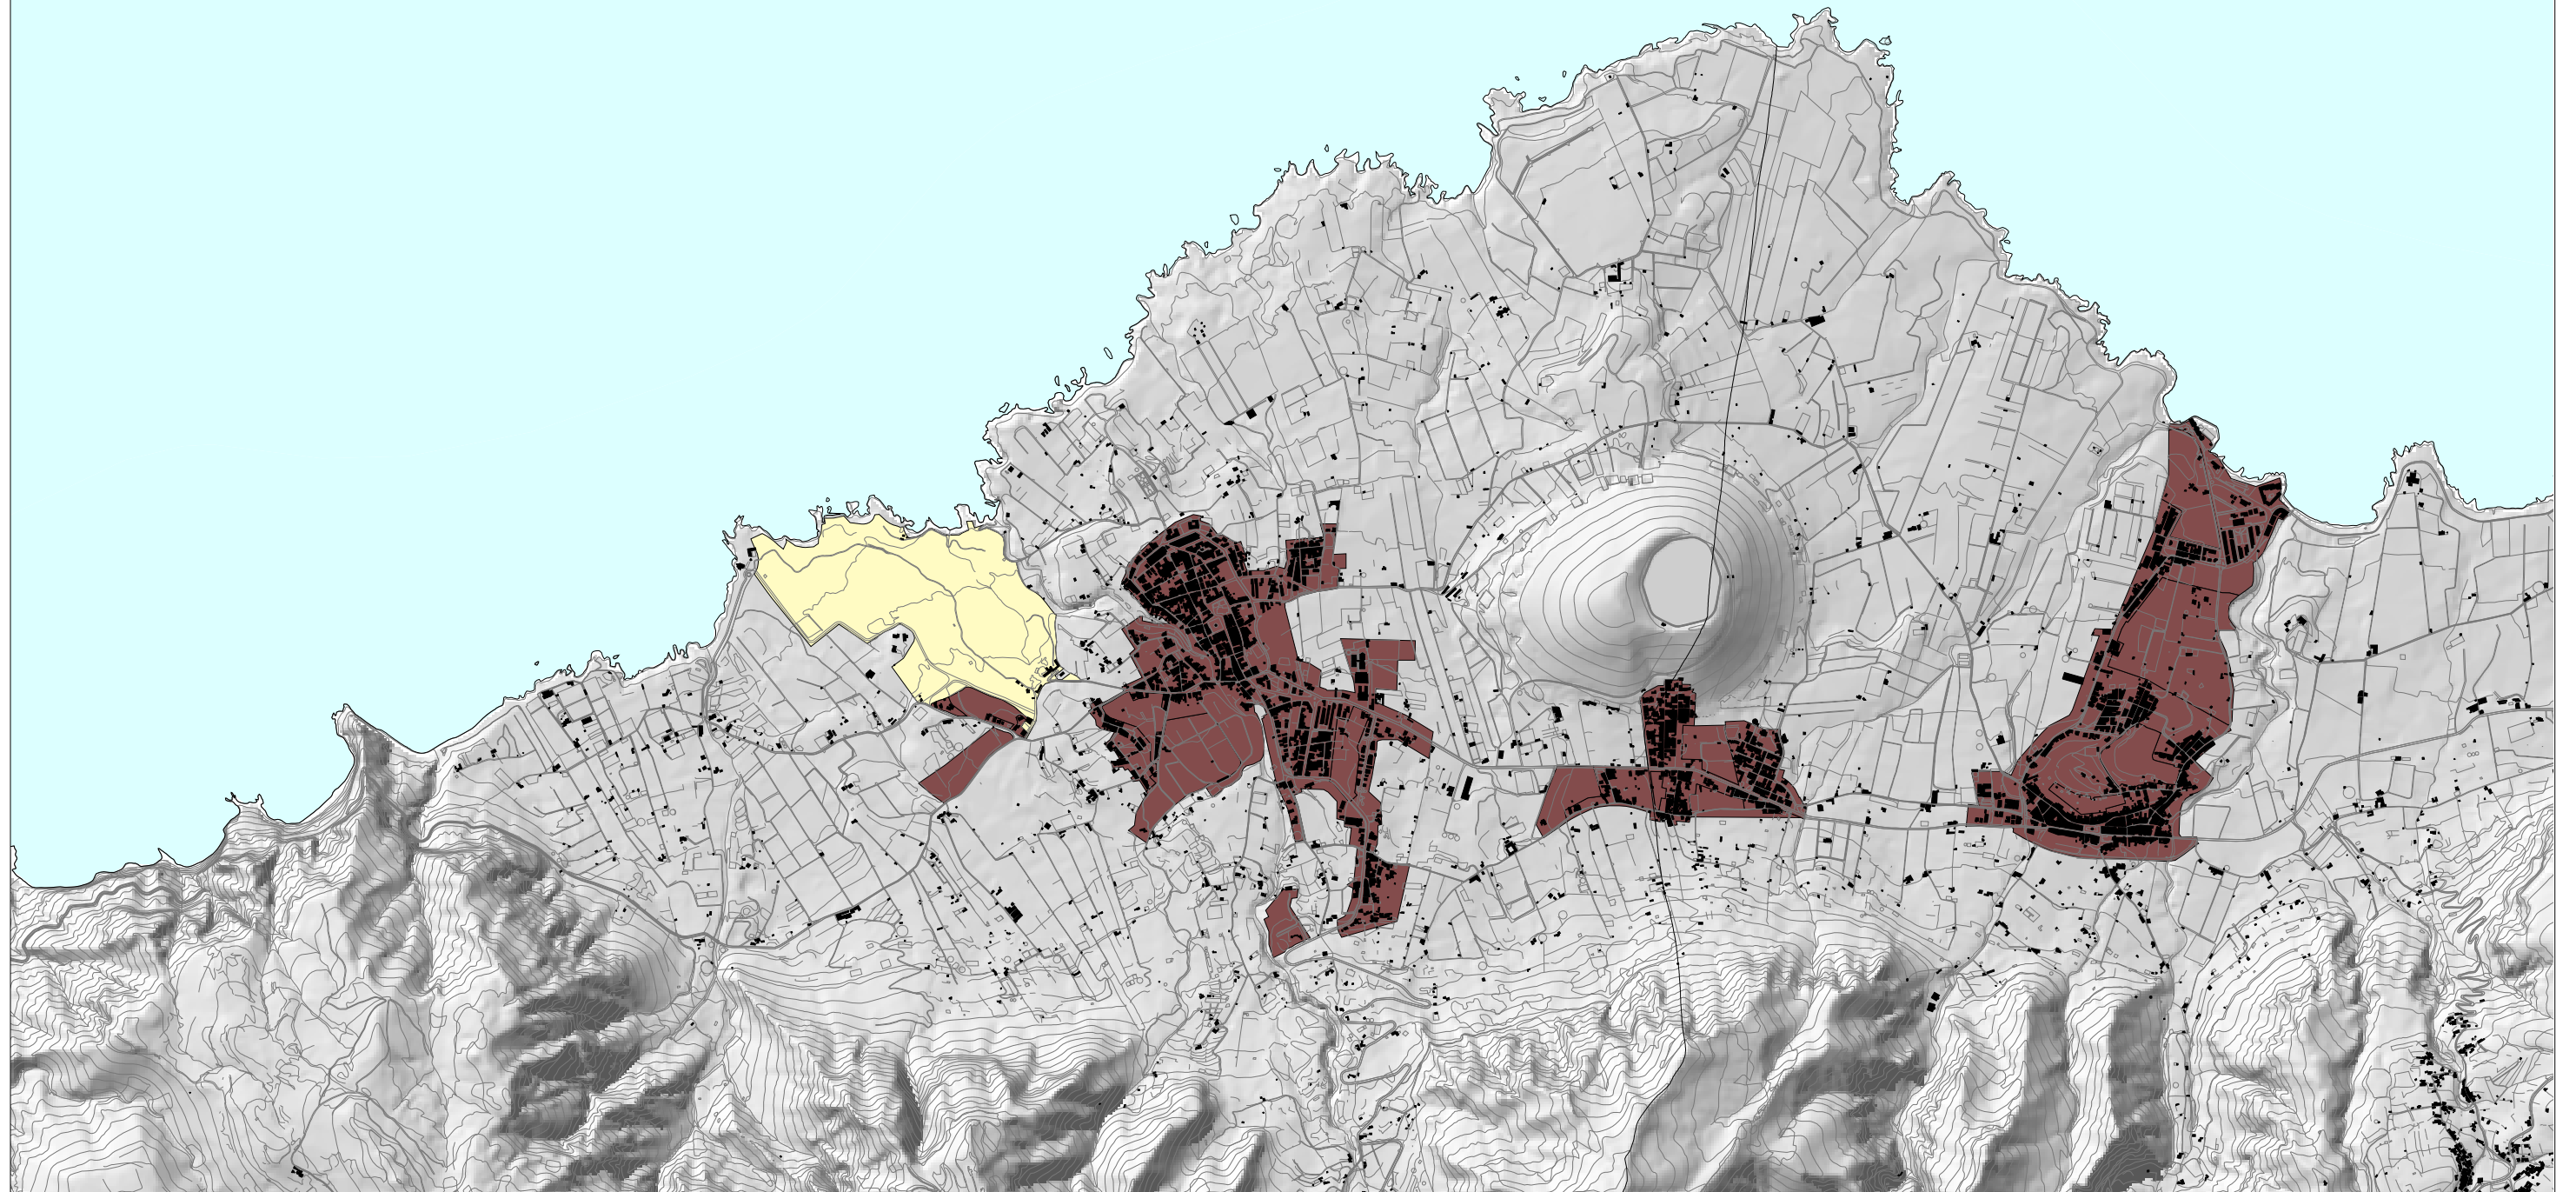

PLANO DE: MODELO DE ISLA BAJA 1/2

E 1/25.000

ÁREAS COLMATADAS

ÁREAS EN DESARROLLO

- ÁREAS INTERIORES
- ÁREAS DE ENSANCHE
- ÁREAS AISLADAS

ÁREAS DE RESERVA

- RESERVA TURÍSTICA PREFERENTE
- RESERVA AMBIENTAL
- RESERVA COMÚN

ÁREAS DE EXPANSIÓN URBANA

PLAN TERRITORIAL ESPECIAL DE ORDENACIÓN TURÍSTICA INSULAR DE TENERIFE

TIPIFICACIÓN DE LAS ÁREAS TURÍSTICAS

PLANO DE: MODELO DE ISLA BAJA 2/2

E 1/25.000

- ÁREAS TURÍSTICAS
- ÁREAS RESIDENCIALES
- ÁREAS MIXTAS

PLAN TERRITORIAL ESPECIAL DE ORDENACIÓN TURÍSTICA INSULAR DE TENERIFE
DESTINO DE LAS ÁREAS TURÍSTICAS
PLANO DE: MODELO DE ISLA BAJA 1/2

E 1/25.000

- ÁREAS TURÍSTICAS
- ÁREAS RESIDENCIALES
- ÁREAS MIXTAS

PLAN TERRITORIAL ESPECIAL DE ORDENACIÓN TURÍSTICA INSULAR DE TENERIFE
DESTINO DE LAS ÁREAS TURÍSTICAS
PLANO DE: MODELO DE ISLA BAJA 2/2

E 1/25.000

■ AGRICULTURA 1	■ VEGETACIÓN 1	■ BARRANCOS	■ ESP. NAT. PROTEGIDO	■ ÁREAS URBANAS
■ AGRICULTURA 2	■ VEGETACIÓN 2	■ CONOS	■ LADERAS	
■ AGRICULTURA 3	■ VEGETACIÓN 3	■ COSTA	■ MALPAISES Y LLANOS	