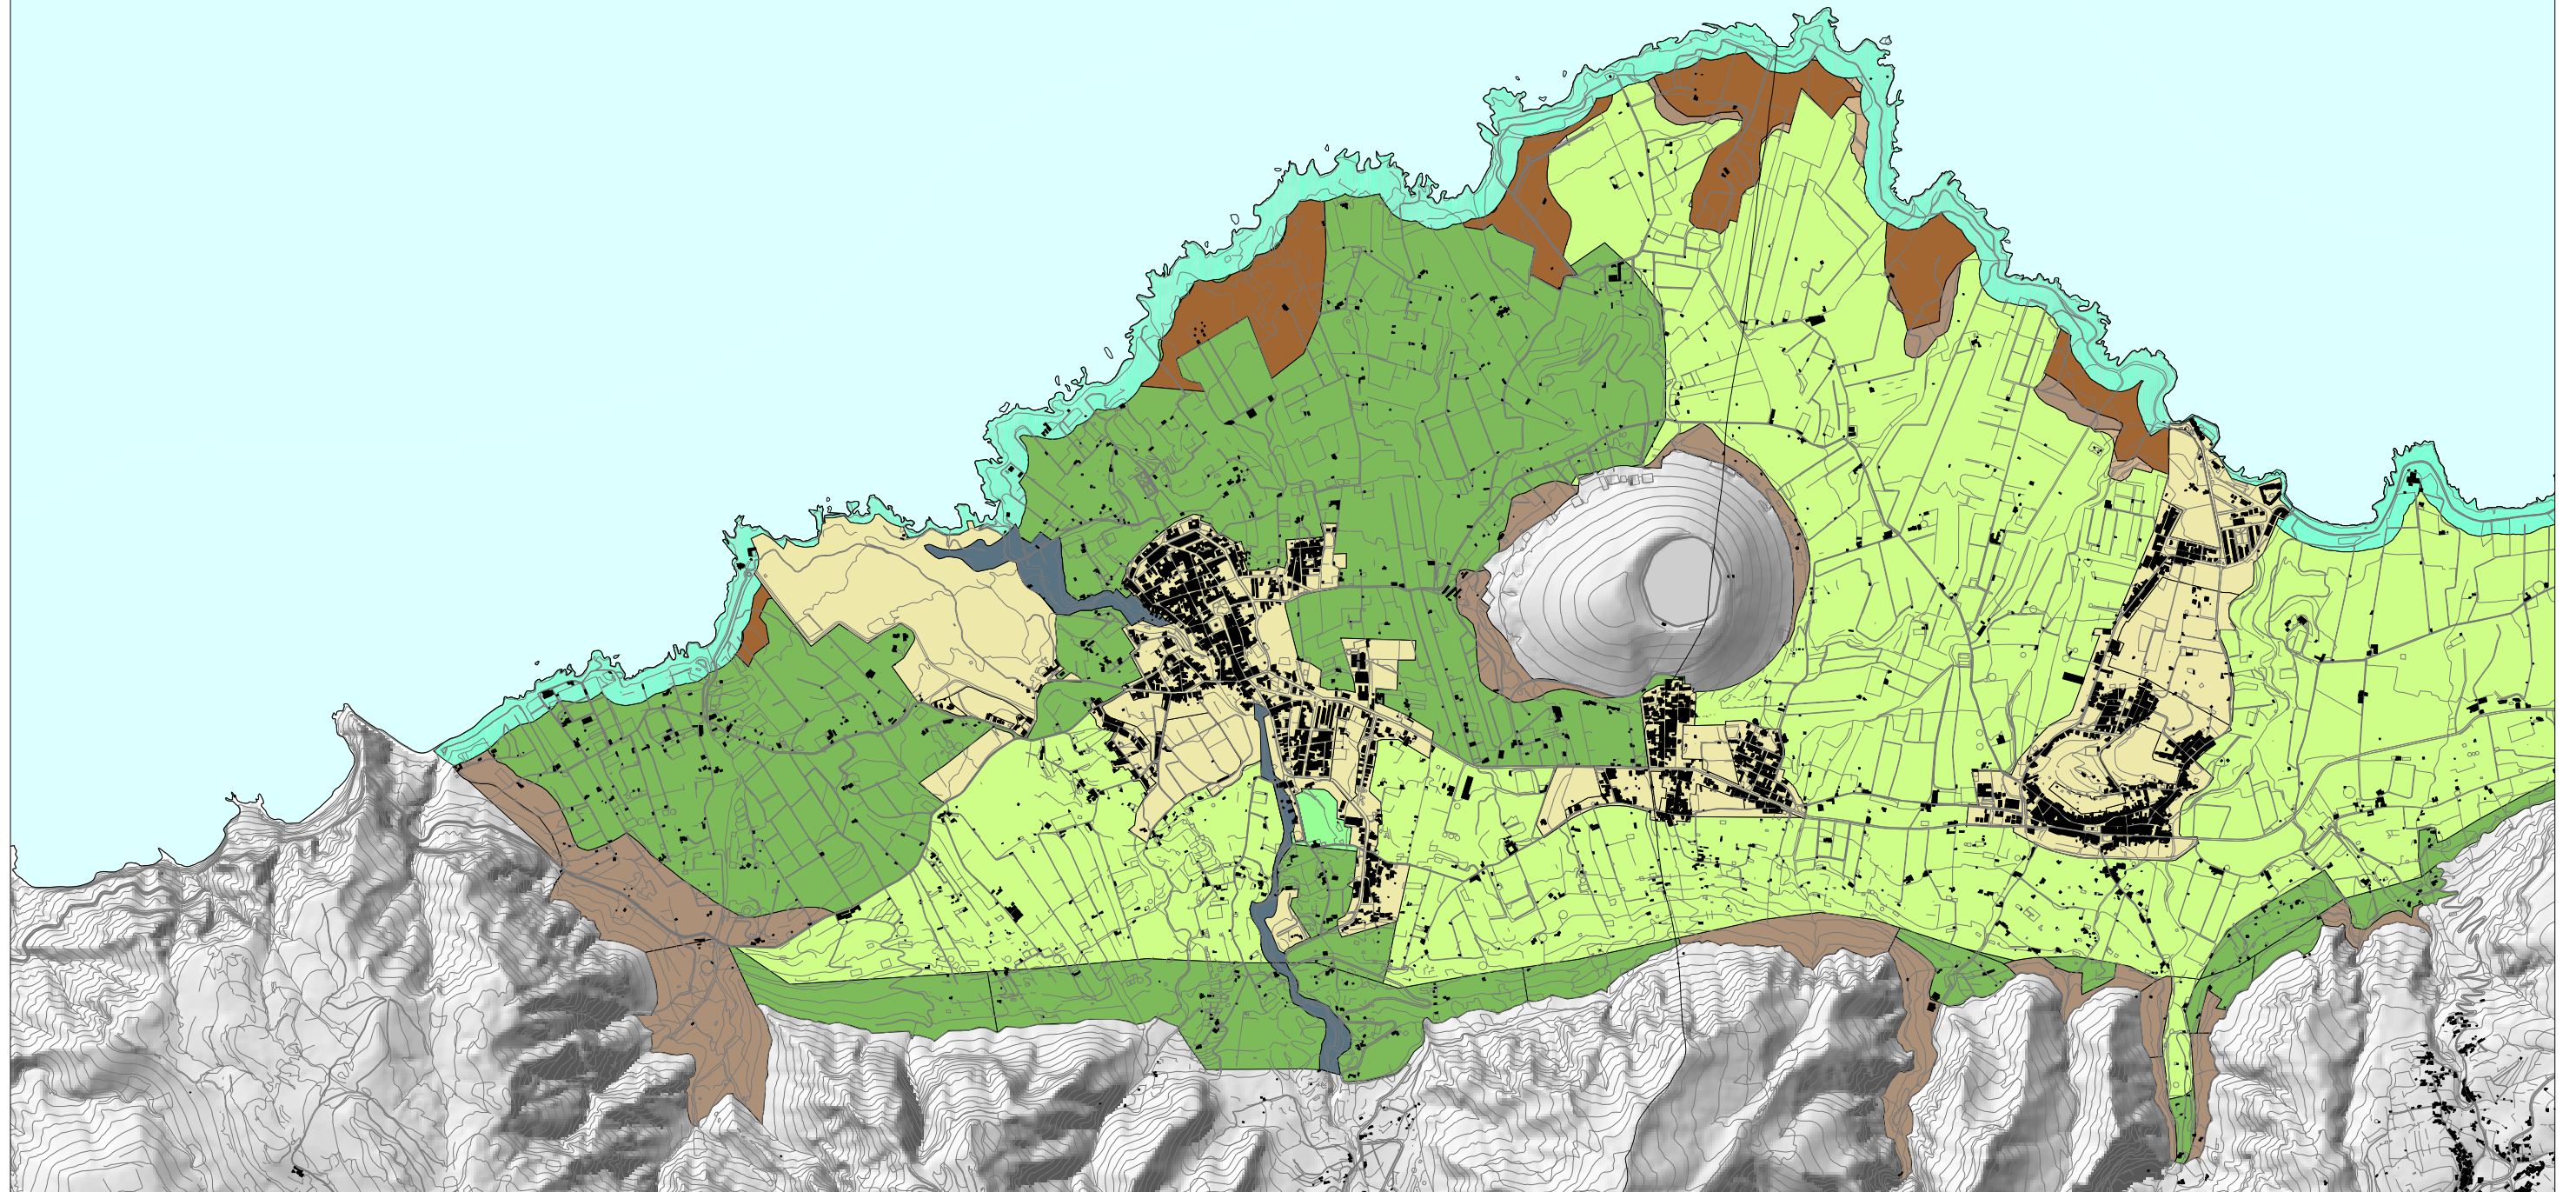

PLAN TERRITORIAL ESPECIAL DE ORDENACIÓN TURÍSTICA INSULAR DE TENERIFE
DESTINO DE LAS ÁREAS TURÍSTICAS
PLANO DE: MODELO DE ISLA BAJA 1/2

E 1/25.000

- ÁREAS TURÍSTICAS
- ÁREAS RESIDENCIALES
- ÁREAS MIXTAS

PLAN TERRITORIAL ESPECIAL DE ORDENACIÓN TURÍSTICA INSULAR DE TENERIFE
DESTINO DE LAS ÁREAS TURÍSTICAS
PLANO DE: MODELO DE ISLA BAJA 2/2

E 1/25.000

■ AGRICULTURA 1	■ VEGETACIÓN 1	■ BARRANCOS	■ ESP. NAT. PROTEGIDO	■ ÁREAS URBANAS
■ AGRICULTURA 2	■ VEGETACIÓN 2	■ CONOS	■ LADERAS	
■ AGRICULTURA 3	■ VEGETACIÓN 3	■ COSTA	■ MALPAISES Y LLANOS	

PLAN TERRITORIAL ESPECIAL DE ORDENACIÓN TURÍSTICA INSULAR DE TENERIFE
UNIDADES AMBIENTALES DE LAS ZONAS TURÍSTICAS

PLANO DE: MODELO DE ISLA BAJA 1/2

E 1/25.000

■ AGRICULTURA 1	■ VEGETACIÓN 1	■ BARRANCOS	■ ESP. NAT. PROTEGIDO	■ ÁREAS URBANAS
■ AGRICULTURA 2	■ VEGETACIÓN 2	■ CONOS	■ LADERAS	
■ AGRICULTURA 3	■ VEGETACIÓN 3	■ COSTA	■ MALPAÍSES Y LLANOS	

PLAN TERRITORIAL ESPECIAL DE ORDENACIÓN TURÍSTICA INSULAR DE TENERIFE
UNIDADES AMBIENTALES DE LAS ZONAS TURÍSTICAS

PLANO DE: MODELO DE ISLA BAJA 2/2

E 1/25.000