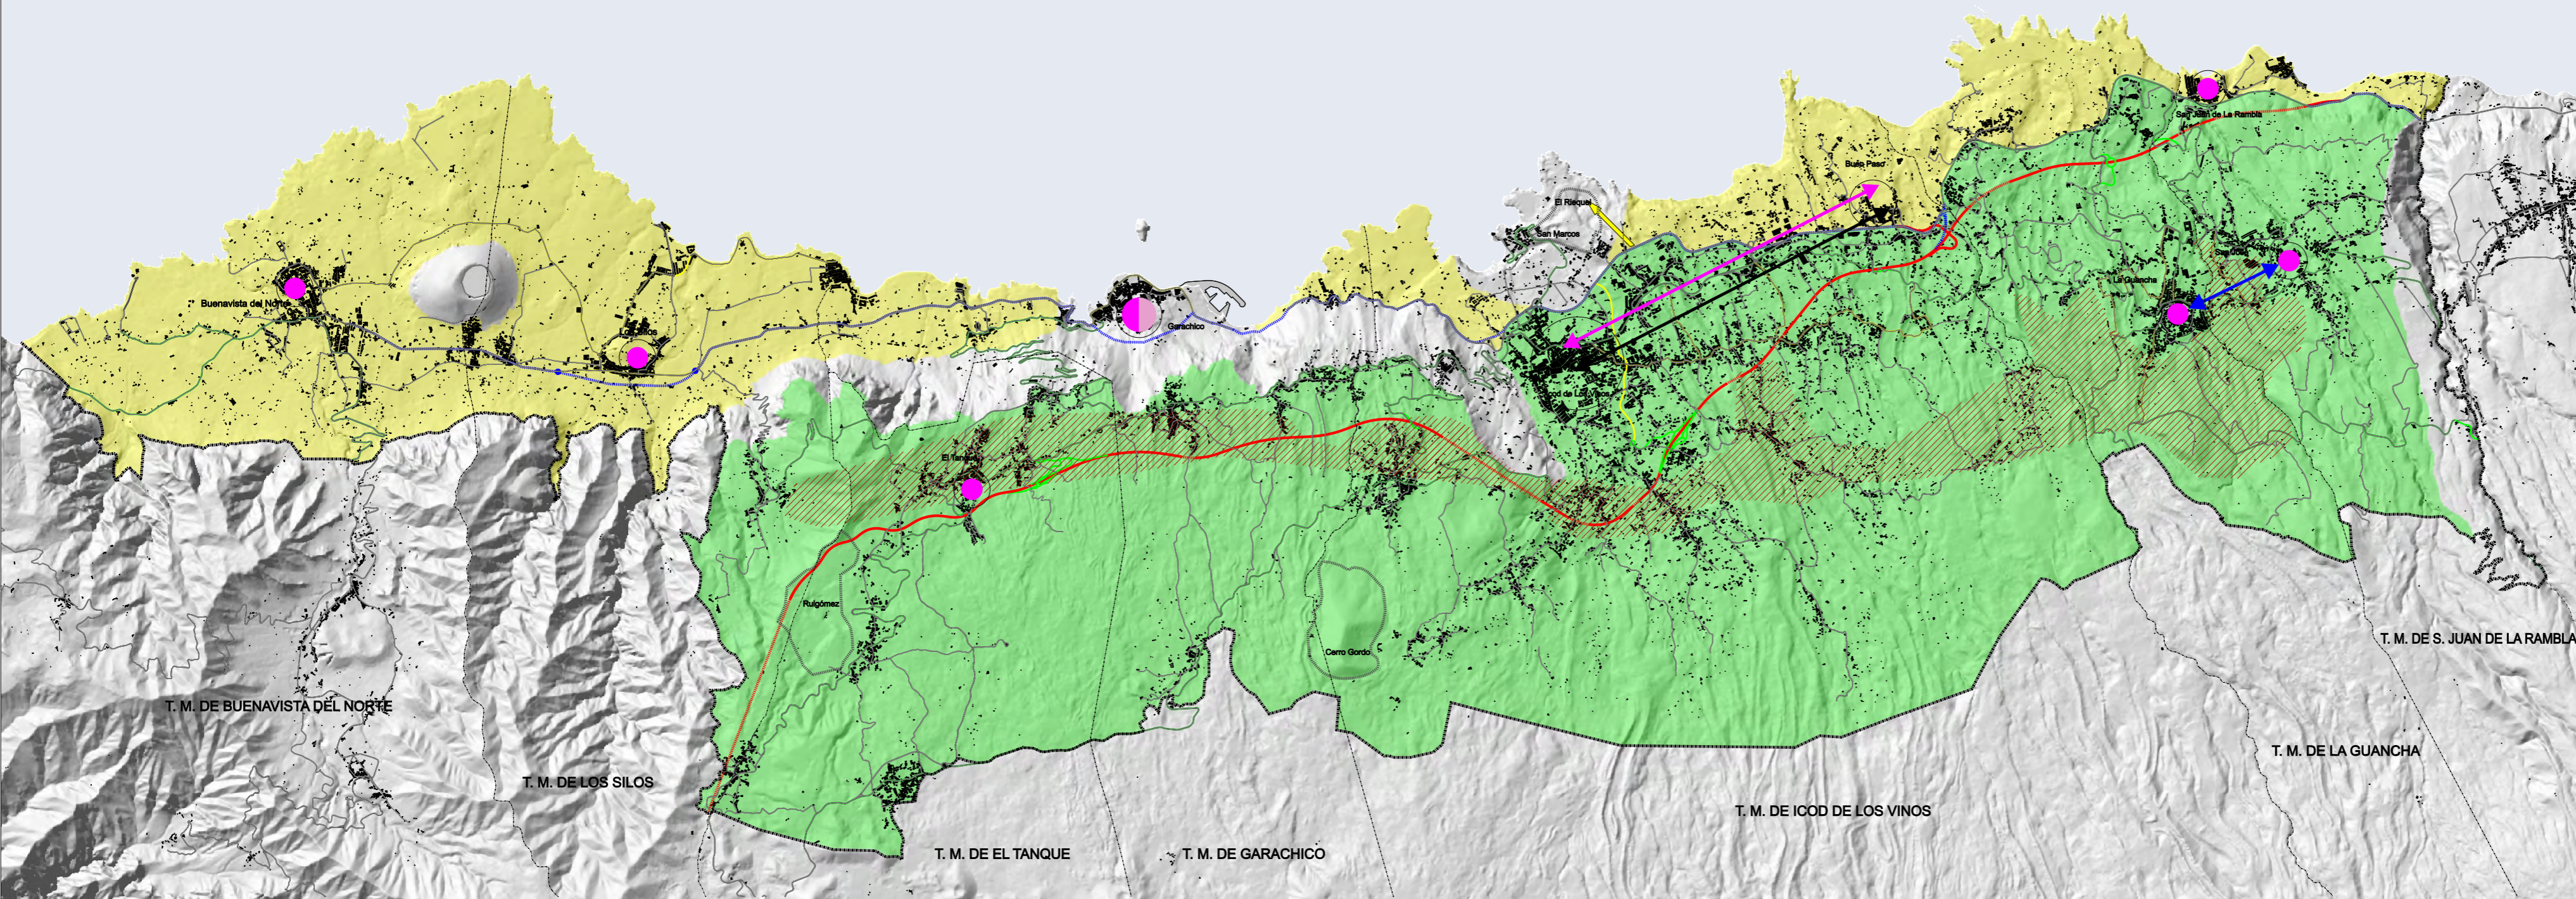

SITUACIÓN

LEYENDA

- Límite Comarca
- Límite municipal

Especialización Agrícola

- Agricultura costera especializada - Plátano (grandes propietarios)
- Agricultura de medianías especializada - Vinya (pequeños propietarios)
- Agricultura tradicional - doméstica. Cultivos diversos (pequeños propietarios)

- Principales núcleos urbanos

Sistema Viario

- Corredores Insulares
- Anillo Insular
- Vías Comarcales
- Vías Locales Complementarias
- Propuestas de nuevas conexiones

Acción 1.1.6

DOCUMENTO DE APROBACIÓN INICIAL

PLAN TERRITORIAL PARCIAL DE ORDENACIÓN DE LA COMARCA YCODEN - DAUTE - ISLA BAJA

PLANOS DE ORDENACIÓN

SISTEMA SOCIOECONÓMICO 2

03.2

ESCALA: 1 : 50.000

Marzo 2008

U.T.E. PALERM & TABARES DE NAVA, S.L.- F. SENANTE URBANISMO, S.L.

T. M. DE BUENAVISTA DEL NORTE

T. M. DE LOS SILOS

T. M. DE EL TANQUE

T. M. DE GARACHICO

T. M. DE ICOD DE LOS VINOS

T. M. DE LA GUANCHA

T. M. DE S. JUAN DE LA RAMBLA