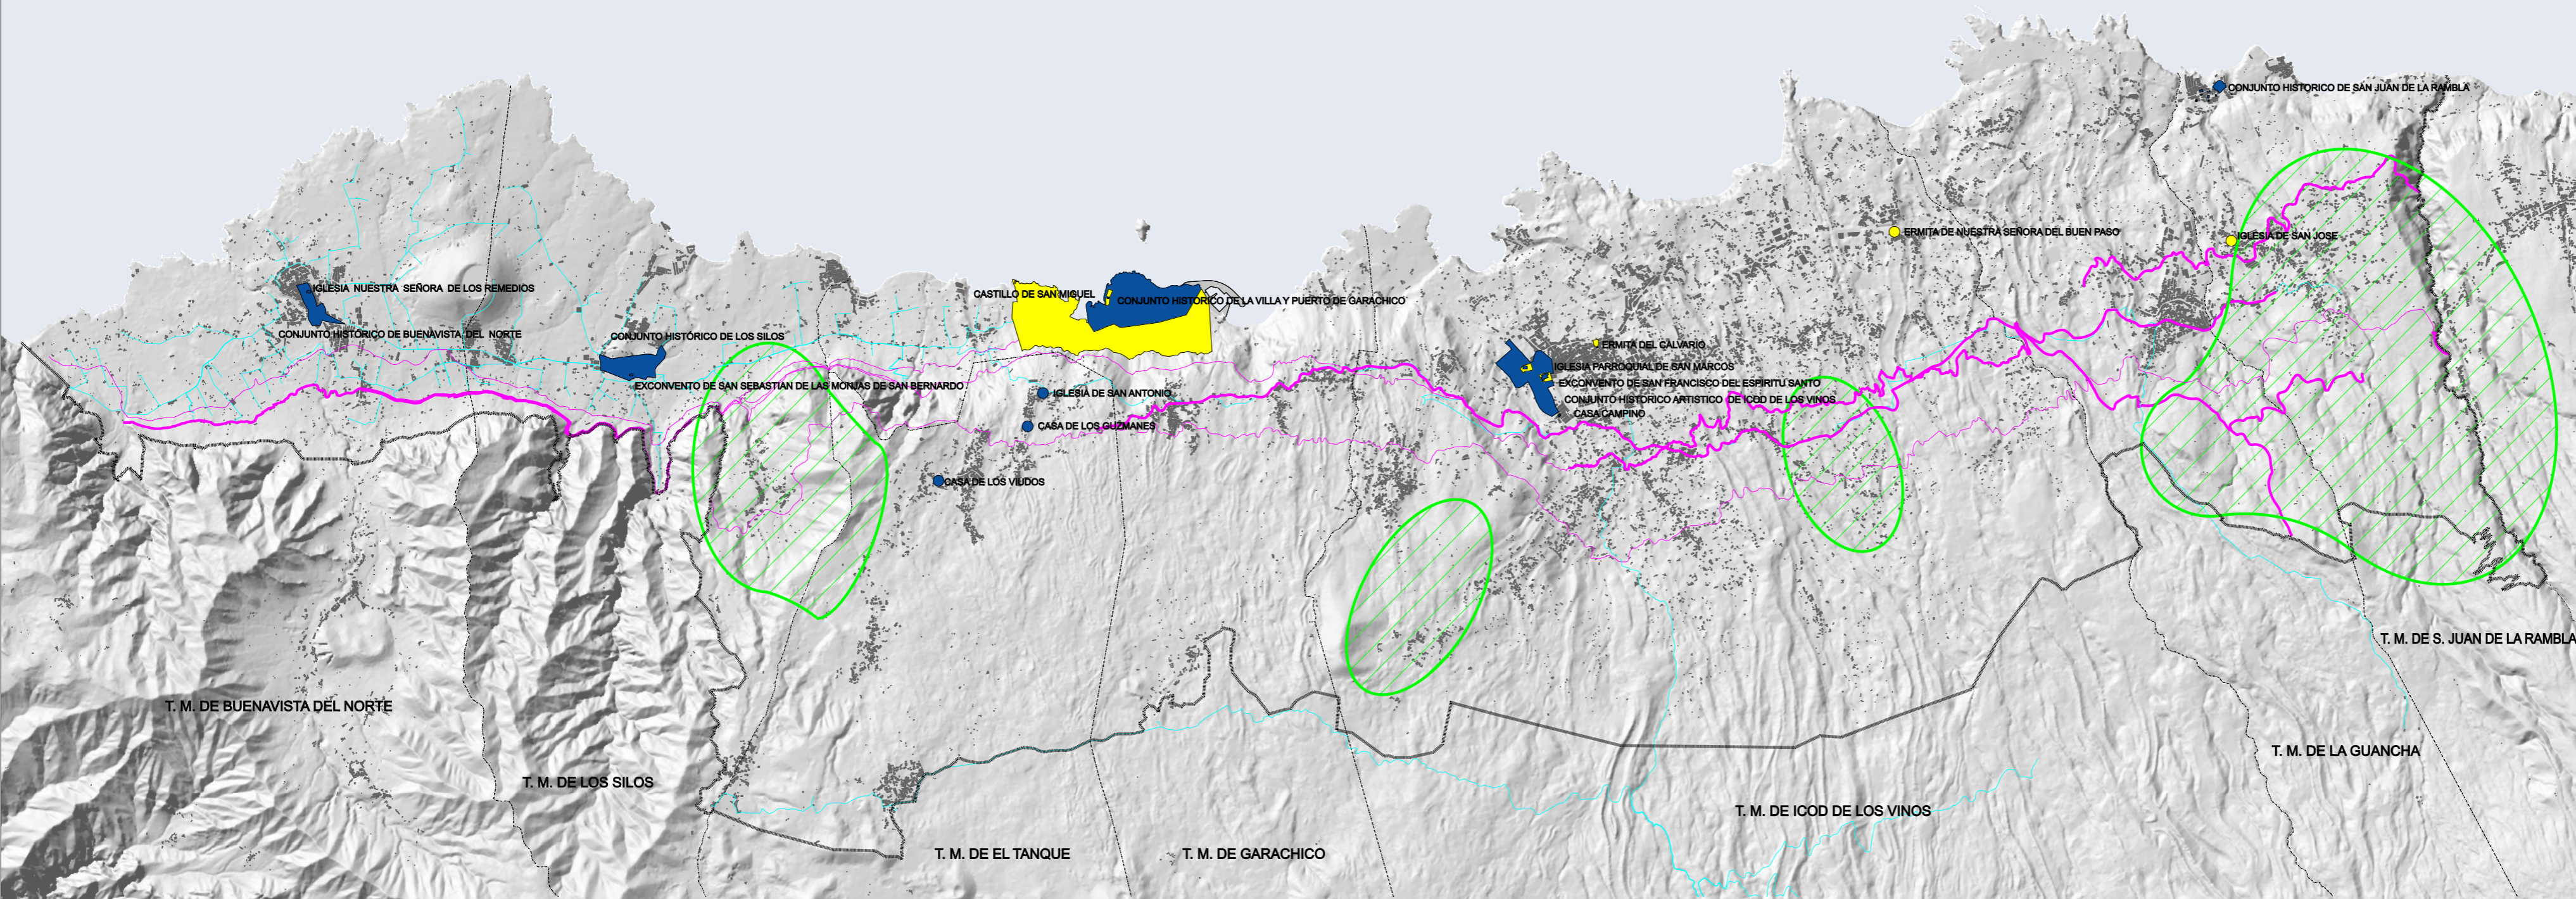

SITUACIÓN

LEYENDA

- Límite Comarca
- Límite municipal
- Red de carreteras

Patrimonio Arquitectónico

- BICs
- Entorno de BICs

- Zonas de protección de bancales
- Red principal de canales protegida
- Red secundaria de canales

Acción 1.1.6

DOCUMENTO DE APROBACIÓN INICIAL

PLAN TERRITORIAL PARCIAL DE ORDENACIÓN DE LA COMARCA YCODEN - DAUTE - ISLA BAJA

PLANOS DE ORDENACIÓN

PATRIMONIO HISTÓRICO

07

ESCALA: 1 : 50.000

Marzo 2008